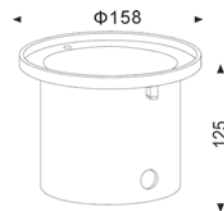

## Bodeneinbauleuchte HP

230V	INKLUSIVE 18W LED	ABSTRAHL- WINKEL 30°	IP67	 Ø 158mm	 1,4 kg	165mm Ø 125mm H
------	----------------------	----------------------------	------	---	--	--------------------

Edelstahl  
Inkl. Alu Druckguß Einbaugehäuse

## Bodeneinbauleuchte HP

230V	INKLUSIVE 12W LED	ABSTRAHL- WINKEL 25°	IP67	 Ø 172mm	 1,7 kg	185mm Ø 113mm T
------	----------------------	----------------------------	------	---	--	--------------------

Edelstahl  
Inkl. PCV-Einbaugehäuse