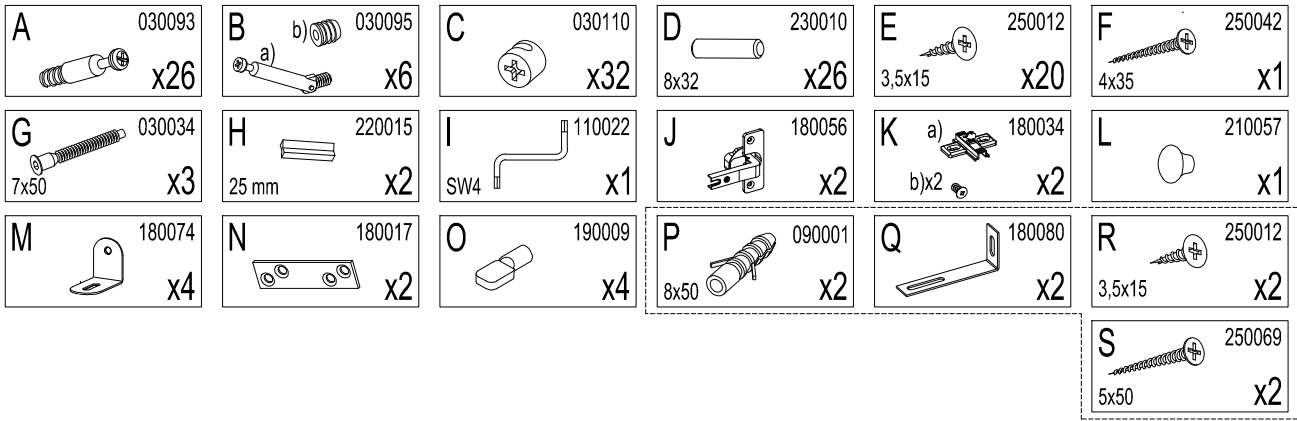

Art.nr. 1031333902

120 min

Achtung bei Reklamationen bitte den EAN rausschneiden und zurücksenden  
und die Montageanleitung beifügen

Art.nr. 1031333902

120 min

Achtung bei Reklamationen bitte den EAN rausschneiden und zurücksenden  
und die Montageanleitung beifügen

Nº	Size/MaB (mm)	Qty	✓	Nº	Size/MaB (mm)	Qty	✓
1Z	666x400x27	1		10AD	1120x267x15	1	
2AD	912x600x24	1		11AD	843x546x15	1	
3AD	214x43x56	1		12AD	844x547x15	1	
4AD	214x43x56	1		13AD	330x60x15	2	
5AD	1120x100x18	1		14AD	1069x339x3	2	
6AD	1120x100x18	1		15AD	645x53x46	1	
7AD	1120x200x18	1		18AC	404x50x18	1	
8AD	1120x200x18	1		19AC	404x50x18	1	
9AD	1120x282x15	1					

1

2

**3**

<b>A</b>	030093 x12	<b>C</b>	030110 x2	<b>D</b>	230010 8x32 x2
				<b>E</b>	250012 3,5x15 x4

**4**

<b>A</b>	030093 x2	<b>D</b>	230010 8x32 x10
		<b>C</b>	030110 x2

**5**

<b>A</b>	030093 x6	<b>B</b>	b) 030095 a) x6	<b>D</b>	230010 8x32 x4
				<b>K</b>	a) 180034 b) x2 x2