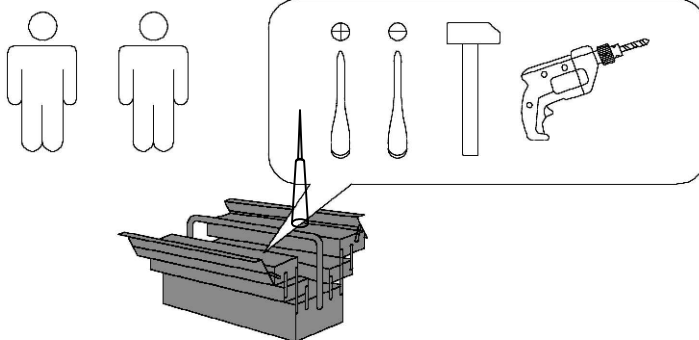

Art.nr. 1031333902

120 min

Achtung bei Reklamationen bitte den EAN rausschneiden und zurücksenden  
und die Montageanleitung beifügen

Art.nr. 1031333902

120 min

Achtung bei Reklamationen bitte den EAN rausschneiden und zurücksenden  
und die Montageanleitung beifügen