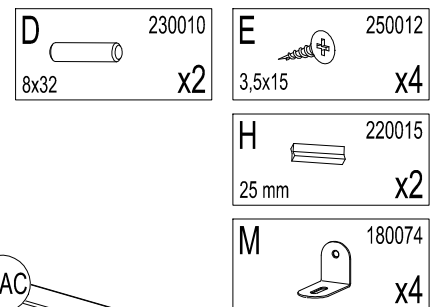

Art.nr. 1031333902

120 min

Achtung bei Reklamationen bitte den EAN rausschneiden und zurücksenden  
und die Montageanleitung beifügen

Art.nr. 1031333902

120 min

Achtung bei Reklamationen bitte den EAN rausschneiden und zurücksenden  
und die Montageanleitung beifügen

Nº	Size/MaB (mm)	Qty	✓	Nº	Size/MaB (mm)	Qty	✓
1Z	666x400x27	1		10AD	1120x267x15	1	
2AD	912x600x24	1		11AD	843x546x15	1	
3AD	214x43x56	1		12AD	844x547x15	1	
4AD	214x43x56	1		13AD	330x60x15	2	
5AD	1120x100x18	1		14AD	1069x339x3	2	
6AD	1120x100x18	1		15AD	645x53x46	1	
7AD	1120x200x18	1		18AC	404x50x18	1	
8AD	1120x200x18	1		19AC	404x50x18	1	
9AD	1120x282x15	1					

1

2

**3**

<b>A</b>	030093 x12	<b>C</b>	030110 x2	<b>D</b>	230010 8x32 x2
				<b>E</b>	250012 3,5x15 x4

**4**

<b>A</b>	030093 x2	<b>D</b>	230010 8x32 x10
		<b>C</b>	030110 x2

**5**

<b>A</b>	030093 x6	<b>B</b>	b) 030095 a) x6	<b>D</b>	230010 8x32 x4
				<b>K</b>	a) 180034 b) x2 x2