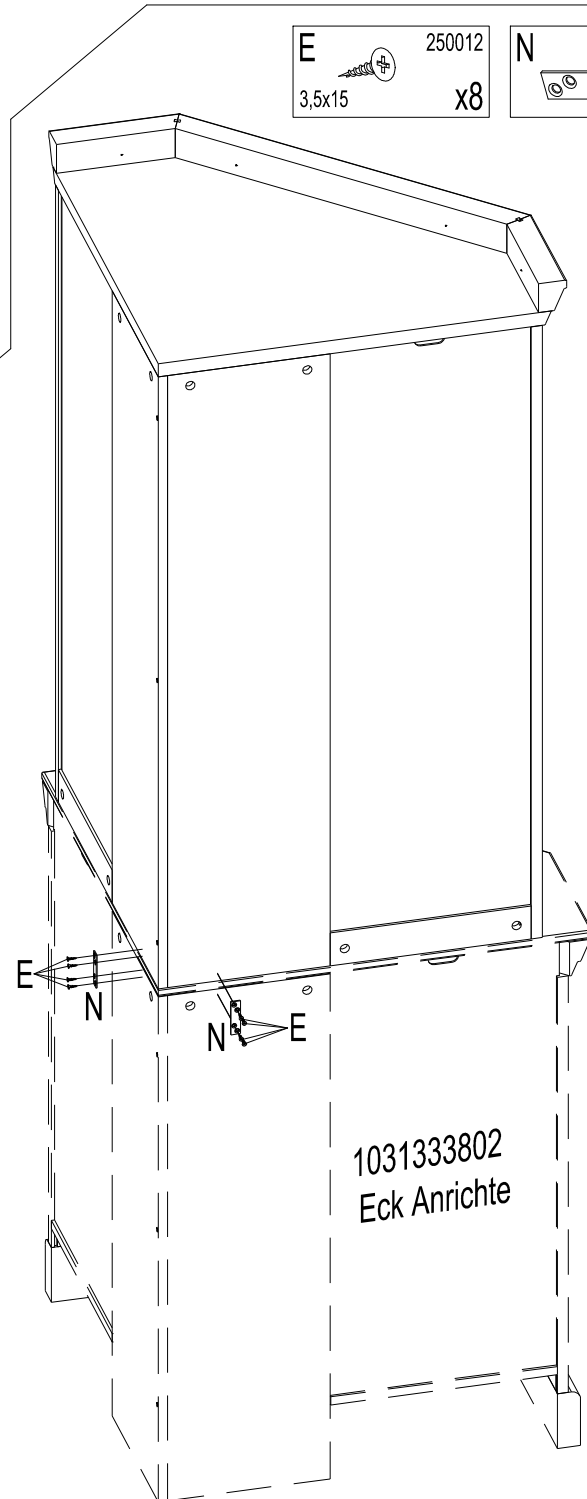

Art.nr. 1031333902

120 min

Achtung bei Reklamationen bitte den EAN rausschneiden und zurücksenden  
und die Montageanleitung beifügen

Art.nr. 1031333902

120 min

Achtung bei Reklamationen bitte den EAN rausschneiden und zurücksenden  
und die Montageanleitung beifügen

1

2

**3**

<b>A</b>	030093 x12	<b>C</b>	030110 x2	<b>D</b>	230010 8x32 x2
				<b>E</b>	250012 3,5x15 x4

**4**

<b>A</b>	030093 x2	<b>D</b>	230010 8x32 x10
		<b>C</b>	030110 x2

**5**

<b>A</b>	030093 x6	<b>B</b>	b) 030095 a) x6	<b>D</b>	230010 8x32 x4
				<b>K</b>	a) 180034 b) x2 x2

13

P 090001  
8x50 x2

Q 180080  
x2

R 250012  
3,5x15 x2

S 250069  
5x50 x2

4

E 250012  
3,5x15 x8

N 180017  
x2

x2

1031333802  
Eck Anrichte