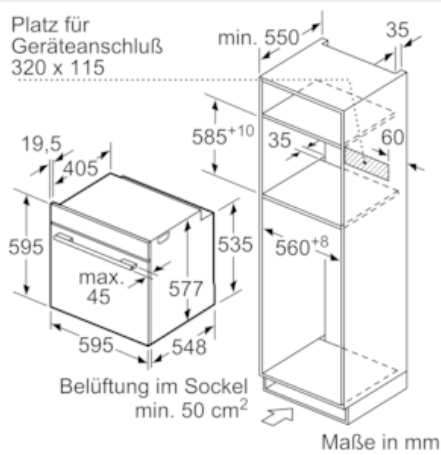

Ausstattung

Technische Daten

Art des Mikrowellengerätes : Kombinationsbetrieb mit Mikrowelle
 Steuerung : elektronisch
 Frontfarbe : Edelstahl
 Abmessungen des Gerätes (mm) : 595 x 594 x 548
 Abmessungen des Garraumes (mm) : 357.0 x 480 x 392.0
 Länge Anschlusskabel (cm) : 120
 Nettogewicht (kg) : 44,599
 Bruttogewicht (kg) : 47,0
 EAN-Nummer : 4242003671979
 Max. Mikrowellenleistung (W) : 800
 Anschlusswert (W) : 3600
 Absicherung (A) : 16
 Spannung (V) : 220-240
 Frequenz (Hz) : 60; 50
 Steckerart : Schuko-/Gardy.m.Erdung

Technische Info:

- Länge des Anschlusskabels: 120 cm

- Nennspannung: 220 - 240 V
- Gesamtanschlusswert Elektro: 3.6 kW
-

Maße

- Gerätemaße (HxBxT): 595 x 594 x 548 mm
-
- Nischenmaße (HxBxT): 595 mm x 560 mm x 550 mm
- „Maße und Einbauhinweise zu diesem Gerät gemäß technischer Zeichnung beachten“
- Wir empfehlen Ihnen, Komplementär-Produkte innerhalb der Produktserie IQ700 zu wählen, um die bestmögliche Einbausituation Ihrer Einbaugeräte zu gewährleisten.

**iQ700, Einbau-Backofen mit
Mikrowellenfunktion, 60 x 60 cm,
Edelstahl
HM676G0S1**

Maßzeichnungen

Wird das Gerät unter einem Kochfeld eingebaut, muss folgende Arbeitsplattenstärke (ggf. inkl. Unterkonstruktion) beachtet werden.