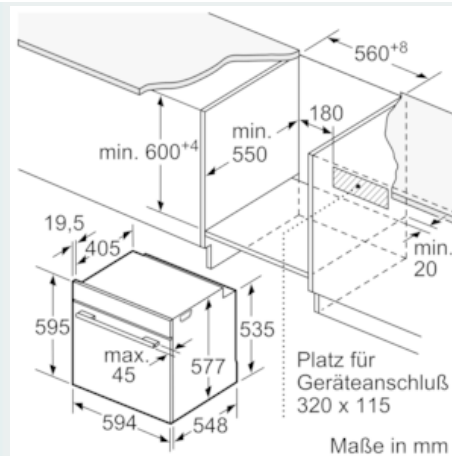

Ausstattung

Technische Daten

Art des Mikrowellengerätes : Kombinationsbetrieb mit Mikrowelle
 Steuerung : elektronisch
 Frontfarbe : Edelstahl
 Abmessungen des Gerätes (mm) : 595 x 594 x 548
 Abmessungen des Garraumes (mm) : 357.0 x 480 x 392.0
 Länge Anschlusskabel (cm) : 120
 Nettogewicht (kg) : 44,599
 Bruttogewicht (kg) : 47,0
 EAN-Nummer : 4242003671979
 Max. Mikrowellenleistung (W) : 800
 Anschlusswert (W) : 3600
 Absicherung (A) : 16
 Spannung (V) : 220-240
 Frequenz (Hz) : 60; 50
 Steckerart : Schuko-/Gardy.m.Erdung

Technische Info:

- Länge des Anschlusskabels: 120 cm

- Nennspannung: 220 - 240 V
- Gesamtanschlusswert Elektro: 3.6 kW
-

Maße

- Gerätemaße (HxBxT): 595 x 594 x 548 mm
-
- Nischenmaße (HxBxT): 595 mm x 560 mm x 550 mm
- „Maße und Einbauhinweise zu diesem Gerät gemäß technischer Zeichnung beachten“
- Wir empfehlen Ihnen, Komplementär-Produkte innerhalb der Produktserie IQ700 zu wählen, um die bestmögliche Einbausituation Ihrer Einbaugeräte zu gewährleisten.

**iQ700, Einbau-Backofen mit
Mikrowellenfunktion, 60 x 60 cm,
Edelstahl
HM676G0S1**

Maßzeichnungen

Wird das Gerät unter einem Kochfeld eingebaut, muss folgende Arbeitsplattenstärke (ggf. inkl. Unterkonstruktion) beachtet werden.