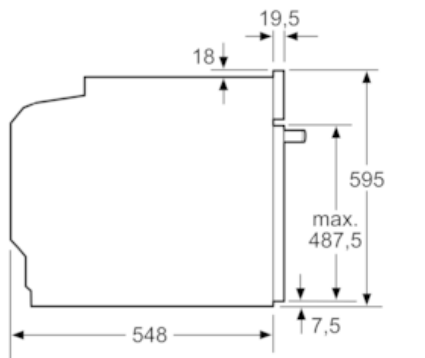

Ausstattung

Technische Daten

Art des Mikrowellengerätes : Kombinationsbetrieb mit Mikrowelle
 Steuerung : elektronisch
 Frontfarbe : Edelstahl
 Abmessungen des Gerätes (mm) : 595 x 594 x 548
 Abmessungen des Garraumes (mm) : 357.0 x 480 x 392.0
 Länge Anschlusskabel (cm) : 120
 Nettogewicht (kg) : 44,599
 Bruttogewicht (kg) : 47,0
 EAN-Nummer : 4242003671979
 Max. Mikrowellenleistung (W) : 800
 Anschlusswert (W) : 3600
 Absicherung (A) : 16
 Spannung (V) : 220-240
 Frequenz (Hz) : 60; 50
 Steckerart : Schuko-/Gardy.m.Erdung

Technische Info:

- Länge des Anschlusskabels: 120 cm

- Nennspannung: 220 - 240 V
- Gesamtanschlusswert Elektro: 3.6 kW
-

Maße

- Gerätemaße (HxBxT): 595 x 594 x 548 mm
-
- Nischenmaße (HxBxT): 595 mm x 560 mm x 550 mm
- „Maße und Einbauhinweise zu diesem Gerät gemäß technischer Zeichnung beachten“
- Wir empfehlen Ihnen, Komplementär-Produkte innerhalb der Produktserie IQ700 zu wählen, um die bestmögliche Einbausituation Ihrer Einbaugeräte zu gewährleisten.

**iQ700, Einbau-Backofen mit
Mikrowellenfunktion, 60 x 60 cm,
Edelstahl
HM676G0S1**

Maßzeichnungen

Wird das Gerät unter einem Kochfeld eingebaut, muss folgende Arbeitsplattenstärke (ggf. inkl. Unterkonstruktion) beachtet werden.