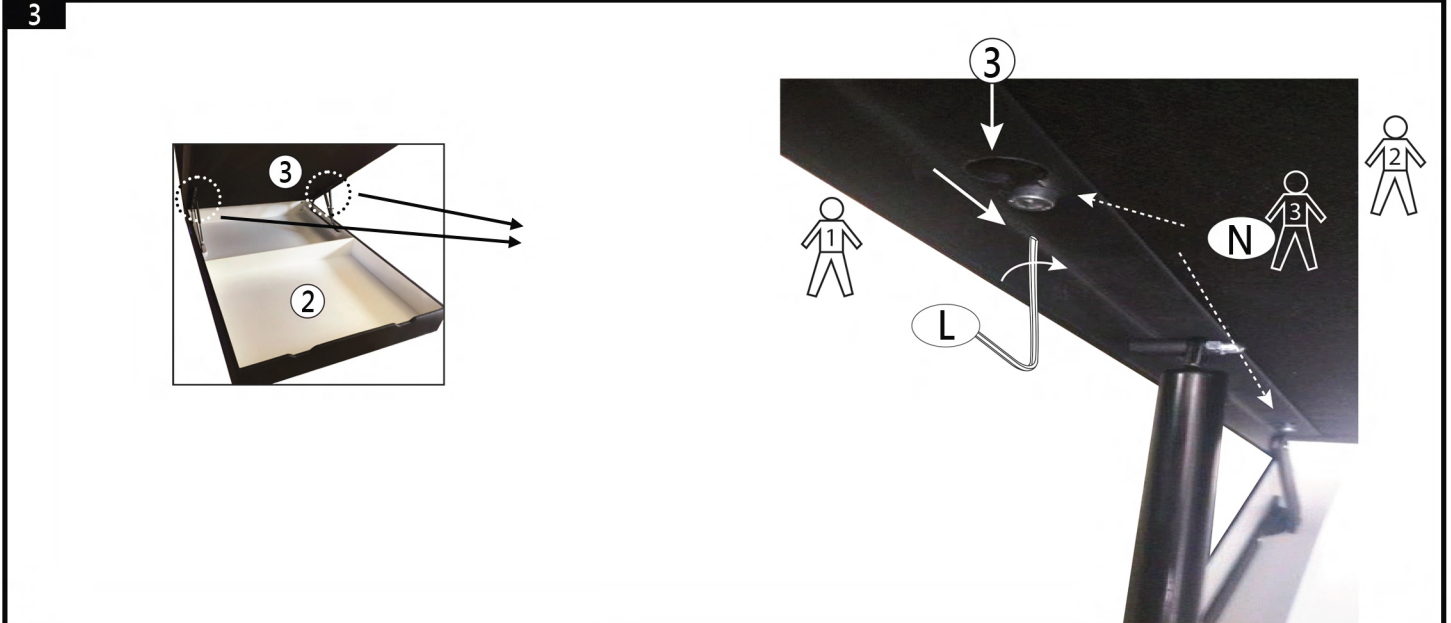

		 60 min		 < 120 KG	WT Handelsgesellschaft mbH Gellenkirchener Str. 31 D-52538 Gangelt-Birgden			<h1>New York</h1> 90-140 x 200 cm					
A	B	C	D	E	F	G	H	I	J	K	L	M	N
H 50	H 50	4*70	M8*50	M8*35	M8	15*50				11*11		3,5*16	M8*20
4	2	4	4	4	4	1	1	1	1	1	1	3	4
				O	L/R								
				M8									
				2	1								

60 min

< 120 KG

WT Handelsgesellschaft mbH
Gellenkirchener Str. 31
D-52538 Gangelt-Birgden

New York

90-140 x 200 cm

4

5

6