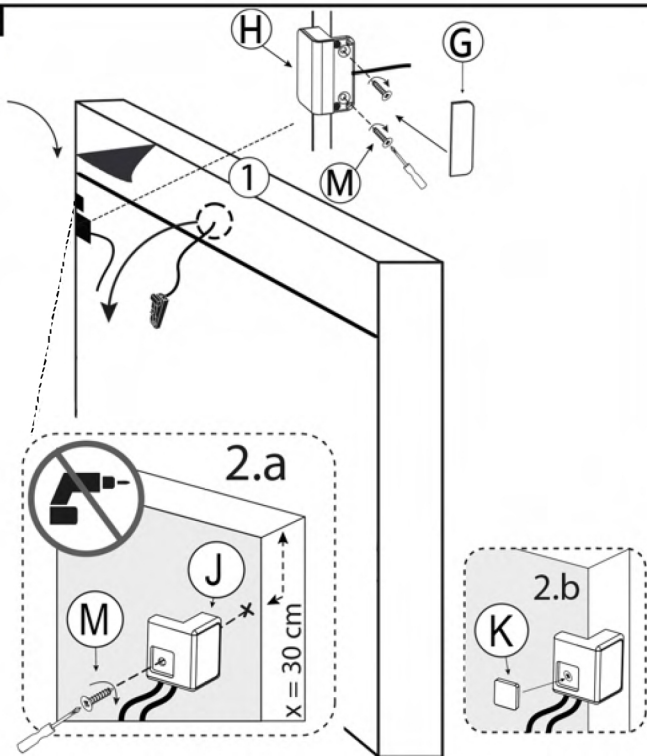

60 min

< 120 KG

WT Handelsgesellschaft mbH
Gellenkirchener Str. 31
D-52538 Gangelt-Birgden

New York

90-140 x 200 cm

4

5

6