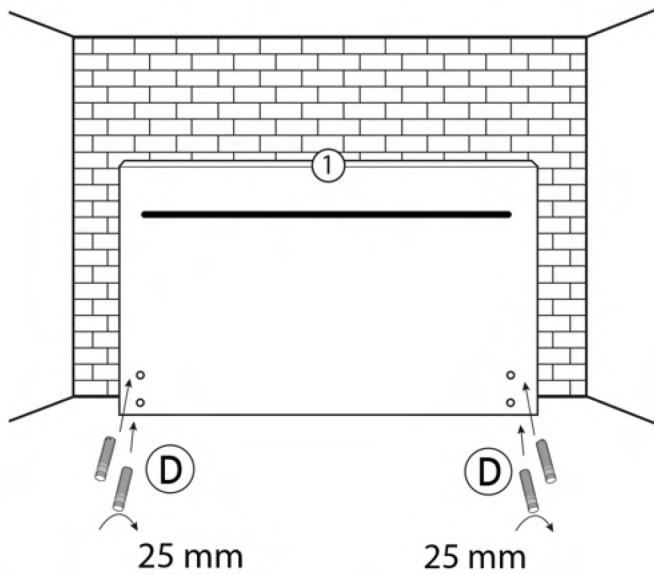

60 min

< 120 KG

WT Handelsgesellschaft mbH
Gellenkirchener Str. 31
D-52538 Gangelt-Birgden

New York

90-140 x 200 cm

4

5

6