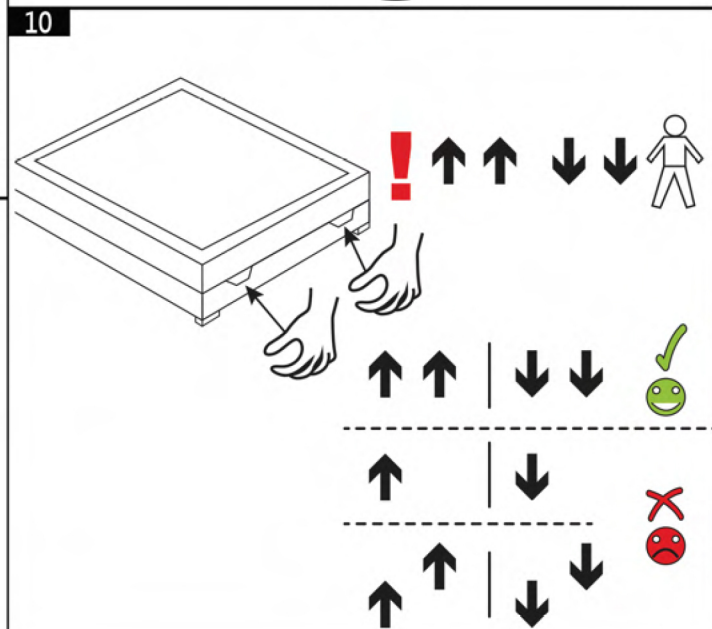

60 min

< 120 KG

WT Handelsgesellschaft mbH
Gellenkirchener Str. 31
D-52538 Gangelt-Birgden

New York

90-140 x 200 cm

4

5

6

7

10

8

9