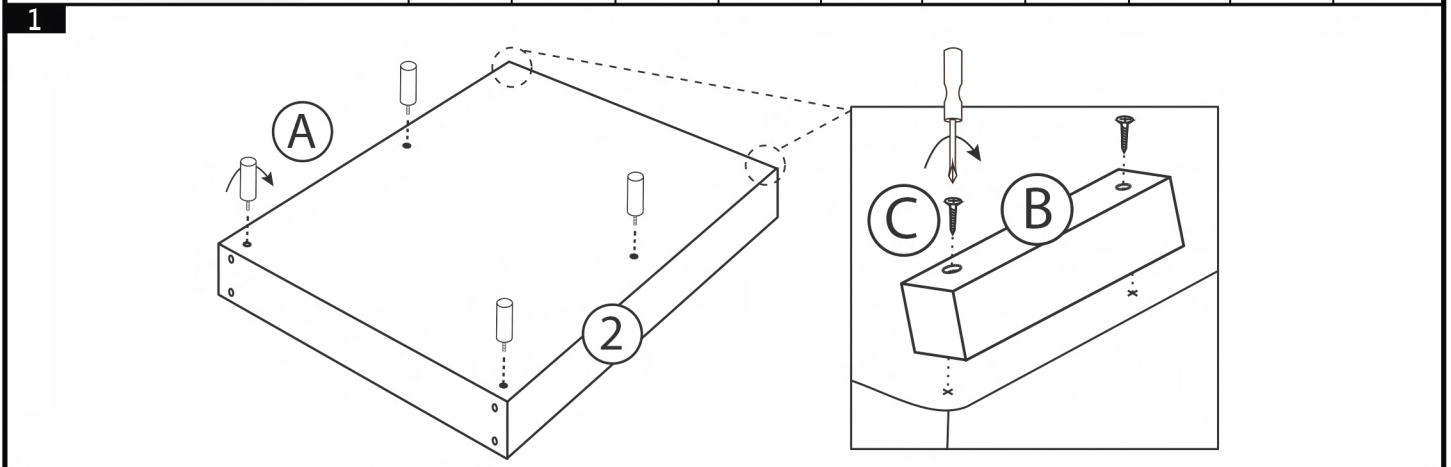

		 60 min		 < 120 KG	WT Handelsgesellschaft mbH Gellenkirchener Str. 31 D-52538 Gangelt-Birgden			<h1>New York</h1> 90-140 x 200 cm					
A	B	C	D	E	F	G	H	I	J	K	L	M	N
H 50	H 50	4*70	M8*50	M8*35	M8	15*50				11*11		3,5*16	M8*20
4	2	4	4	4	4	1	1	1	1	1	1	3	4
				O	L/R								
				M8									
				2	1								

60 min

< 120 KG

WT Handelsgesellschaft mbH
Gellenkirchener Str. 31
D-52538 Gangelt-Birgden

New York

90-140 x 200 cm

4

5

6