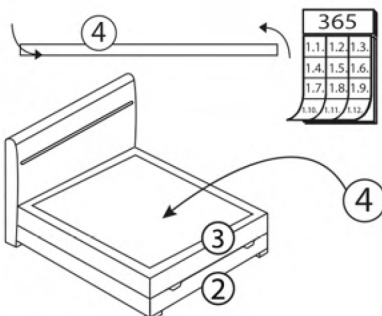

60 min

< 120 KG

WT Handelsgesellschaft mbH
Gellenkirchener Str. 31
D-52538 Gangelt-Birgden

New York

90-140 x 200 cm

4

5

6

7

10

8

9