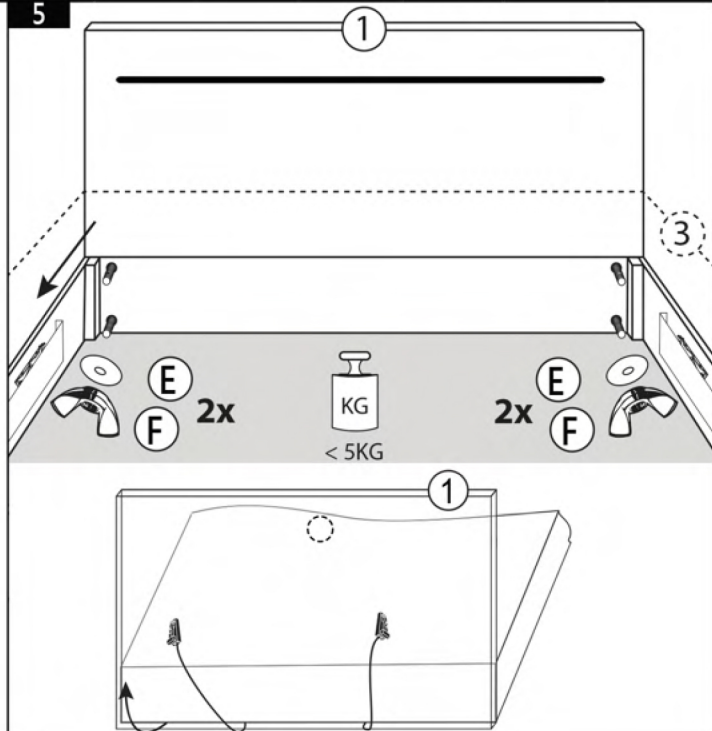

		 60 min		 < 120 KG	WT Handelsgesellschaft mbH Gellenkirchener Str. 31 D-52538 Gangelt-Birgden			<h1>New York</h1> 90-140 x 200 cm					
A	B	C	D	E	F	G	H	I	J	K	L	M	N
H 50	H 50	4*70	M8*50	M8*35	M8	15*50				11*11		3,5*16	M8*20
4	2	4	4	4	4	1	1	1	1	1	1	3	4
				O	L/R								
				M8									
				2	1								

60 min

< 120 KG

WT Handelsgesellschaft mbH
Gellenkirchener Str. 31
D-52538 Gangelt-Birgden

New York

90-140 x 200 cm

4

5

6