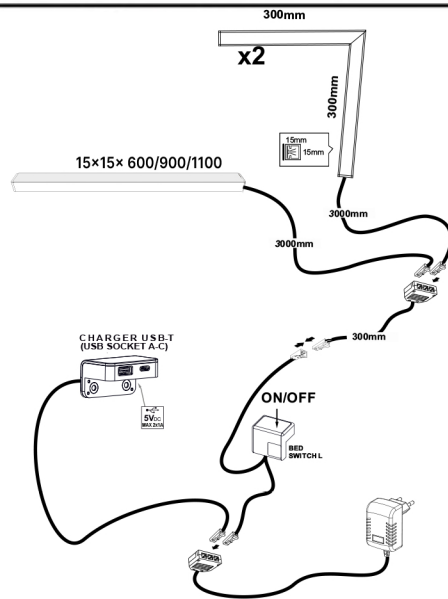

60 min

< 120 KG

WT Handelsgesellschaft mbH
Gellenkirchener Str. 31
D-52538 Gangelt-Birgden

New York

90-140 x 200 cm

4

5

6

7

10

8

9