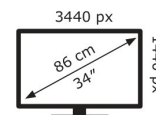

ASUS

PG34WCDM

30 kWh/1000h

ABCDEF**G**

31 kWh/1000h

2019/2013

Technische Daten ROG Swift PG34WCDM

Bildschirm	
Bildschirmdiagonale:	86,2 cm (33.9")
Display-Auflösung:	3440 x 1440 Pixel
Natives Seitenverhältnis:	21:9
Bildschirmtechnologie:	LCD
Touchscreen:	Nein
HD-Typ:	UltraWide Quad HD
Panel-Typ:	OLED
Bildschirmform:	Gebogen
Kontrastverhältnis:	1500000:1
Maximale Bildwiederholrate:	240 Hz
Anzahl der Farben des Displays:	1,073 Milliarden Farben
Reaktionszeit:	0,03 ms
Blendfreier Bildschirm:	Ja
Bewertung der Bildschirmkrümmung:	800R
Bildwinkel, horizontal:	178°
Bildwinkel, vertikal:	178°
Pixel Abstand:	0,231 x 0,231 mm
Sichtbare Größe (horizontal):	79,5 cm
Sichtbare Größe (vertikal):	33,3 cm
Digital horizontale Frequenz:	30 – 390 kHz
Digital vertikale Frequenz:	40 – 240 Hz
High Dynamic Range Video (HDR) Unterstützung:	Ja
Technologie mit hohem Dynamikbereich (HDR):	DisplayHDR 400 True Black, High Dynamic Range 10 (HDR10)
RGB-Farbraum:	DCI-P3
Farbskala:	99%
sRGB Abdeckung (klassisch):	135%

Gewicht und Abmessungen	
Gerätebreite (inkl. Fuß):	786 mm
Gerätetiefe (inkl. Fuß):	293 mm
Gerätehöhe (inkl. Fuß):	551 mm
Gewicht (mit Ständer):	8,4 kg
Breite (ohne Standfuß):	786 mm
Tiefe (ohne Standfuß):	275 mm
Höhe (ohne Standfuß):	551 mm
Gewicht (ohne Ständer):	5,6 kg

Ergonomie	
VESA-Halterung:	Ja
Kabelsperr-Slot:	Ja
Höhenverstellung:	Ja

Panel-Montage-Schnittstelle:	100 x 100 mm
Wandmontage:	Ja
Slot-Typ Kabelsperre:	Kensington
Höheneinstellung:	11 cm
Schwenkbar:	Ja
Schwenkwinkelbereich:	-15 – 15°
Neigungswinkelbereich:	-5 – 20°
Neigungsverstellung:	Ja