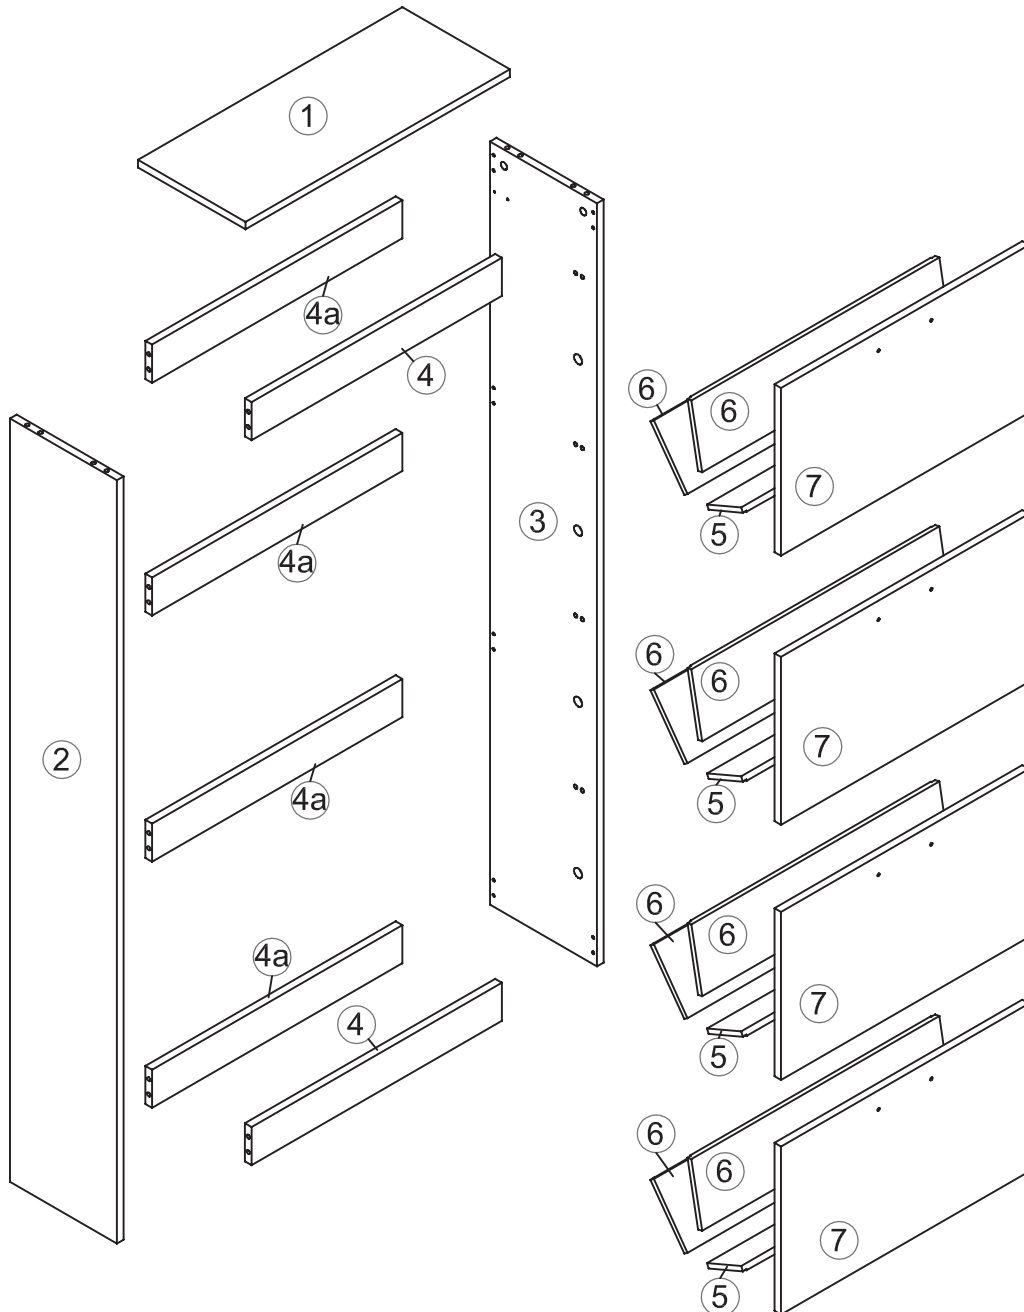

NR	DIM	QTE	COLLI
1	640 x 260 x 16	1	1/2
2	1600 x 259 x 16	1	1/2
3	1600 x 259 x 16	1	1/2
4	606 x 80 x 16	6	1/2
5	594 x 90 x 12	4	1/2
6	594 x 140 x 12	8	2/2
7	600 x 352 x 16	4	2/2

1/2

1

2

3

4

5

4x

6

4x

7

8

9

OPTION 2

OPTION 1

550 mm