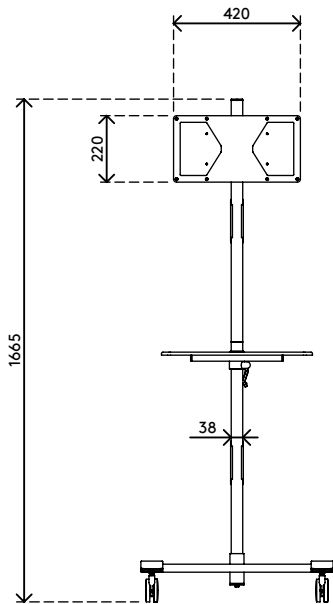

52.712

Viewmate Workstation - Fußboden 712

Dieser AV-Trolley ist ideal für Firmenpräsentationen oder Klassenzimmer. Sowohl die TV-Bildschirm-/Monitorbefestigung als auch die Ablage für Mediengeräte sind unabhängig voneinander höhenverstellbar und gewährleisten damit den bestmöglichen Blickwinkel für die Zuhörer. Durch die großen, arretierbaren Lenkrollen stellen auch Türschwellen kein Hindernis dar.

- AV Trolley mit großen, arretierbaren Lenkrollen (75 mm Durchmesser)
- Praktischer Klemmhebel an höhenverstellbaren Teilen sorgt für festen Halt
- Geeignet, einen Monitor oder Flatscreen-TV und die meisten Media-Geräte unterzubringen
- Kompatibel mit VESA 200 x 100/200 x 200/400 x 200 mm
- Kabelabdeckungen halten Kabel ordentlich beieinander
- Trolley (B x T x H): 636 x 600 x 1665 mm
- Max. Tragfähigkeit: Plattform 10 kg, Bildschirmbefestigung 15 kg

viewmate ^x

+90°/-90°

+90°/-90°

360°

max. 400 x 200

Viewmate Workstation - Fußboden 712

2017/05/11

52.712

 800 x 690 x 285 mm

 1 pcs

 silber

 19,8 kg

 805410527129