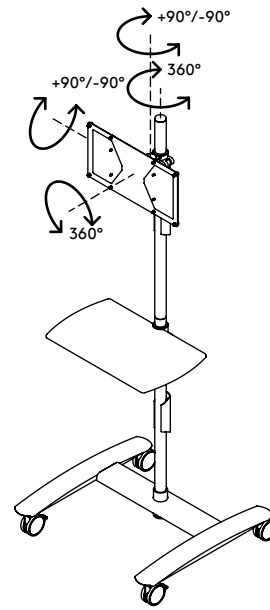

52.712

Viewmate Workstation - Fußboden 712

Dieser AV-Trolley ist ideal für Firmenpräsentationen oder Klassenzimmer. Sowohl die TV-Bildschirm-/Monitorbefestigung als auch die Ablage für Mediengeräte sind unabhängig voneinander höhenverstellbar und gewährleisten damit den bestmöglichen Blickwinkel für die Zuhörer. Durch die großen, arretierbaren Lenkrollen stellen auch Türschwellen kein Hindernis dar.

- AV Trolley mit großen, arretierbaren Lenkrollen (75 mm Durchmesser)
- Praktischer Klemmhebel an höhenverstellbaren Teilen sorgt für festen Halt
- Geeignet, einen Monitor oder Flatscreen-TV und die meisten Media-Geräte unterzubringen
- Kompatibel mit VESA 200 x 100/200 x 200/400 x 200 mm
- Kabelabdeckungen halten Kabel ordentlich beieinander
- Trolley (B x T x H): 636 x 600 x 1665 mm
- Max. Tragfähigkeit: Plattform 10 kg, Bildschirmbefestigung 15 kg

viewmate ^x

+90°/-90°

+90°/-90°

360°

max. 400 x 200

Viewmate Workstation - Fußboden 712

2017/05/11

52.712

 800 x 690 x 285 mm

 1 pcs

 silber

 19,8 kg

 805410527129