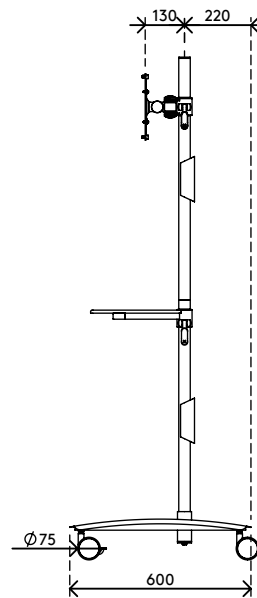

52.712

Viewmate Workstation - Fußboden 712

Dieser AV-Trolley ist ideal für Firmenpräsentationen oder Klassenzimmer. Sowohl die TV-Bildschirm-/Monitorbefestigung als auch die Ablage für Mediengeräte sind unabhängig voneinander höhenverstellbar und gewährleisten damit den bestmöglichen Blickwinkel für die Zuhörer. Durch die großen, arretierbaren Lenkrollen stellen auch Türschwellen kein Hindernis dar.

- AV Trolley mit großen, arretierbaren Lenkrollen (75 mm Durchmesser)
- Praktischer Klemmhebel an höhenverstellbaren Teilen sorgt für festen Halt
- Geeignet, einen Monitor oder Flatscreen-TV und die meisten Media-Geräte unterzubringen
- Kompatibel mit VESA 200 x 100/200 x 200/400 x 200 mm
- Kabelabdeckungen halten Kabel ordentlich beieinander
- Trolley (B x T x H): 636 x 600 x 1665 mm
- Max. Tragfähigkeit: Plattform 10 kg, Bildschirmbefestigung 15 kg

viewmate ^x

+90°/-90°

+90°/-90°

360°

max. 400 x 200

Viewmate Workstation - Fußboden 712

2017/05/11

52.712

 800 x 690 x 285 mm

 1 pcs

 silber

 19,8 kg

 805410527129