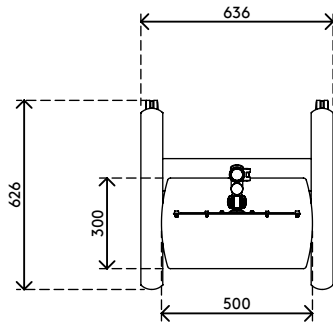

52.712

Viewmate Workstation - Fußboden 712

Dieser AV-Trolley ist ideal für Firmenpräsentationen oder Klassenzimmer. Sowohl die TV-Bildschirm-/Monitorbefestigung als auch die Ablage für Mediengeräte sind unabhängig voneinander höhenverstellbar und gewährleisten damit den bestmöglichen Blickwinkel für die Zuhörer. Durch die großen, arretierbaren Lenkrollen stellen auch Türschwellen kein Hindernis dar.

- AV Trolley mit großen, arretierbaren Lenkrollen (75 mm Durchmesser)
- Praktischer Klemmhebel an höhenverstellbaren Teilen sorgt für festen Halt
- Geeignet, einen Monitor oder Flatscreen-TV und die meisten Media-Geräte unterzubringen
- Kompatibel mit VESA 200 x 100/200 x 200/400 x 200 mm
- Kabelabdeckungen halten Kabel ordentlich beieinander
- Trolley (B x T x H): 636 x 600 x 1665 mm
- Max. Tragfähigkeit: Plattform 10 kg, Bildschirmbefestigung 15 kg

viewmate ^x

+90°/-90°

+90°/-90°

360°

max. 400 x 200

Viewmate Workstation - Fußboden 712

2017/05/11

52.712

 800 x 690 x 285 mm

 1 pcs

 silber

 19,8 kg

 805410527129