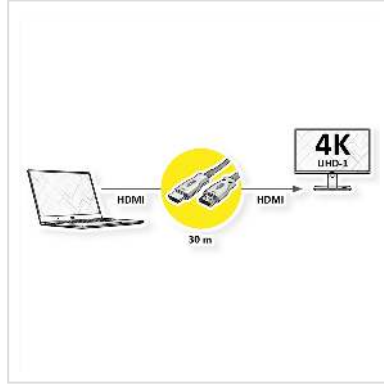

VALUE Ultra HDMI Aktiv Optisches 4K Kabel, 30 m

Artikelnummer	14.99.3481
Hersteller	VALUE
Hersteller-Art.-Nr.	14.99.3481
EAN (Einzelstück)	7630049623460

Mit unserem UHD (3840x2160 @60Hz) fähigen HDMI Glasfaserkabel haben Sie die Möglichkeit, eine Verbindung von bis zu 30 m zwischen Ihren Endgeräten herzustellen. Das aktive Kabel (AOC) benötigt keine separate Stromversorgung und eignet sich besonders gut, um im Kabelkanal verlegt zu werden.

- Gesamtlänge des Endgeräte-Abstands (z.B. von Notebook/Laptop zu Beamer oder PC zu Monitor): 30 Meter
- Hardware-Lösung, keine Software notwendig
- In den Steckern sind aktive LWL-Transceiver eingebaut
- Keine externe Spannungsversorgung nötig
- Geringe Stecker-Abmessungen, daher kabelkanaltauglich
- Maximale Auflösung von bis zu 3840x2160 @60Hz

Technische Daten

Hersteller	VALUE
Produktgruppe	Kabel
Produkttyp	HDMI Ultra HD mit Ethernet Kabel
Farbe	schwarz
Länge	30 m

Übertragungsqualität	HDMI Ultra High Speed (HDMI 2.0)
Max. Auflösung	3840 x 2160 @60Hz (4K, UHD-1)
Seite 1 Typ des Anschlusses	HDMI Typ A
Seite 1 Art des Anschlusses	Männlich (Stecker)
Seite 2 Typ des Anschlusses	HDMI Typ A
Seite 2 Art des Anschlusses	Männlich (Stecker)
Anwendungsbereich	extern
Kabelschirmung	geschirmt
Technische Besonderheiten	ROLINE HDMI mit Ethernet Kabel, 4K2K-tauglich, Signal-Repeater in den Steckern, kabelkanaltauglich
Gewicht	1128.8 g