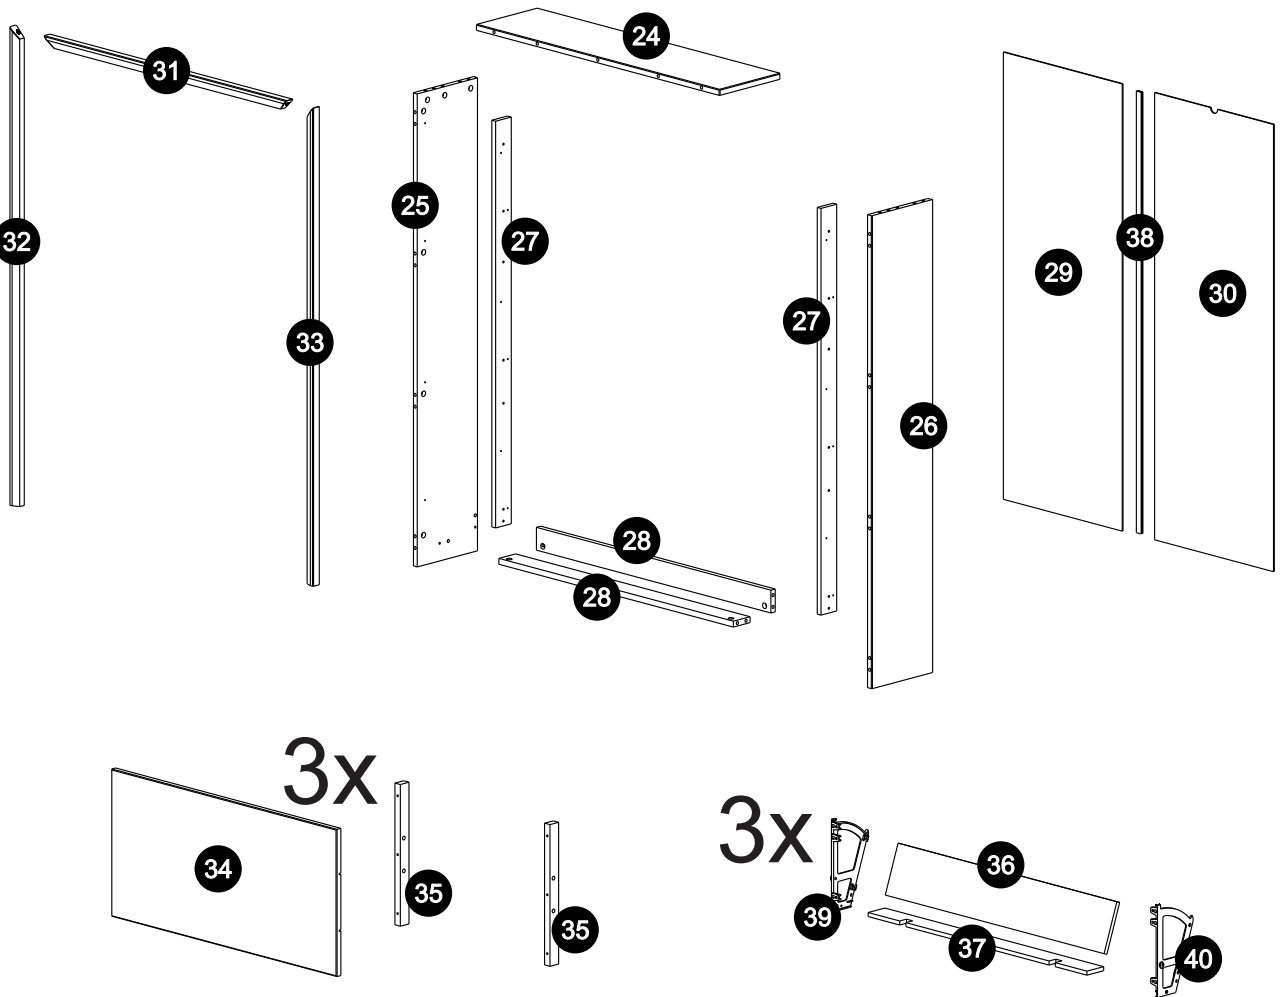

# Auckland 57461

- |           |   |           |   |
|-----------|---|-----------|---|
| <b>D</b>  | <b>Montageanleitung</b><br>57461            | <b>GB</b> | <b>Assembly instructions</b><br>57461   |
| <b>FR</b> | <b>Notice de montage</b><br>57461           | <b>IT</b> | <b>Istruzioni di montaggio</b><br>57461 |
| <b>NL</b> | <b>Handleiding voor de montage</b><br>57461 | <b>PL</b> | <b>Instrukcja montażu</b><br>57461      |
| <b>CZ</b> | <b>Montážní návod</b><br>57461              | <b>SK</b> | <b>Návod na montáž</b><br>57461         |
| <b>HU</b> | <b>Szerelési útmutató</b><br>57461          | <b>RO</b> | <b>Instrucțiuni de montaj</b><br>57461  |
| <b>TR</b> | <b>Montaj talimatı</b><br>57461             | <b>RU</b> | <b>Инструкция по монтажу</b><br>57461   |

<b>A</b>  8,0x30 18x	<b>B</b>  3,5x14 62x	<b>C</b>  4,5x60 1x	<b>E</b>  4,0x25 8x	<b>F</b>  4,0x30 24x
<b>H</b>  21x	<b>I</b>  1x	<b>J</b>  25x	<b>L</b>  6x	<b>M</b>  6x
<b>N</b>  36x	<b>O</b>  3x	<b>P</b>  3x	<b>Q</b>  3x	<b>R</b>  2x
				<b>S</b>  3,5x25 6x

1

2

3

**4**

**5**