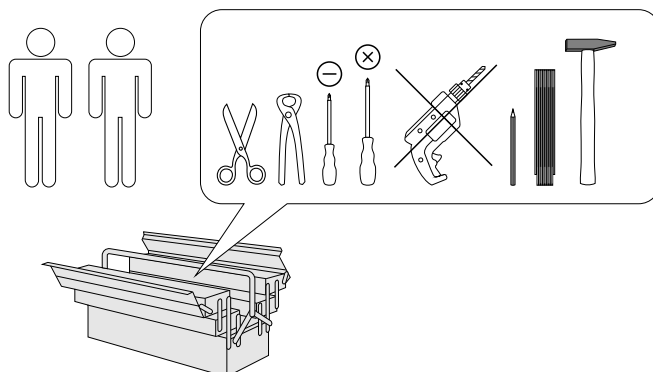

# Auckland 57461

- |           |   |           |   |
|-----------|---|-----------|---|
| <b>D</b>  | <b>Montageanleitung</b><br>57461            | <b>GB</b> | <b>Assembly instructions</b><br>57461   |
| <b>FR</b> | <b>Notice de montage</b><br>57461           | <b>IT</b> | <b>Istruzioni di montaggio</b><br>57461 |
| <b>NL</b> | <b>Handleiding voor de montage</b><br>57461 | <b>PL</b> | <b>Instrukcja montażu</b><br>57461      |
| <b>CZ</b> | <b>Montážní návod</b><br>57461              | <b>SK</b> | <b>Návod na montáž</b><br>57461         |
| <b>HU</b> | <b>Szerelési útmutató</b><br>57461          | <b>RO</b> | <b>Instrucțiuni de montaj</b><br>57461  |
| <b>TR</b> | <b>Montaj talimatı</b><br>57461             | <b>RU</b> | <b>Инструкция по монтажу</b><br>57461   |