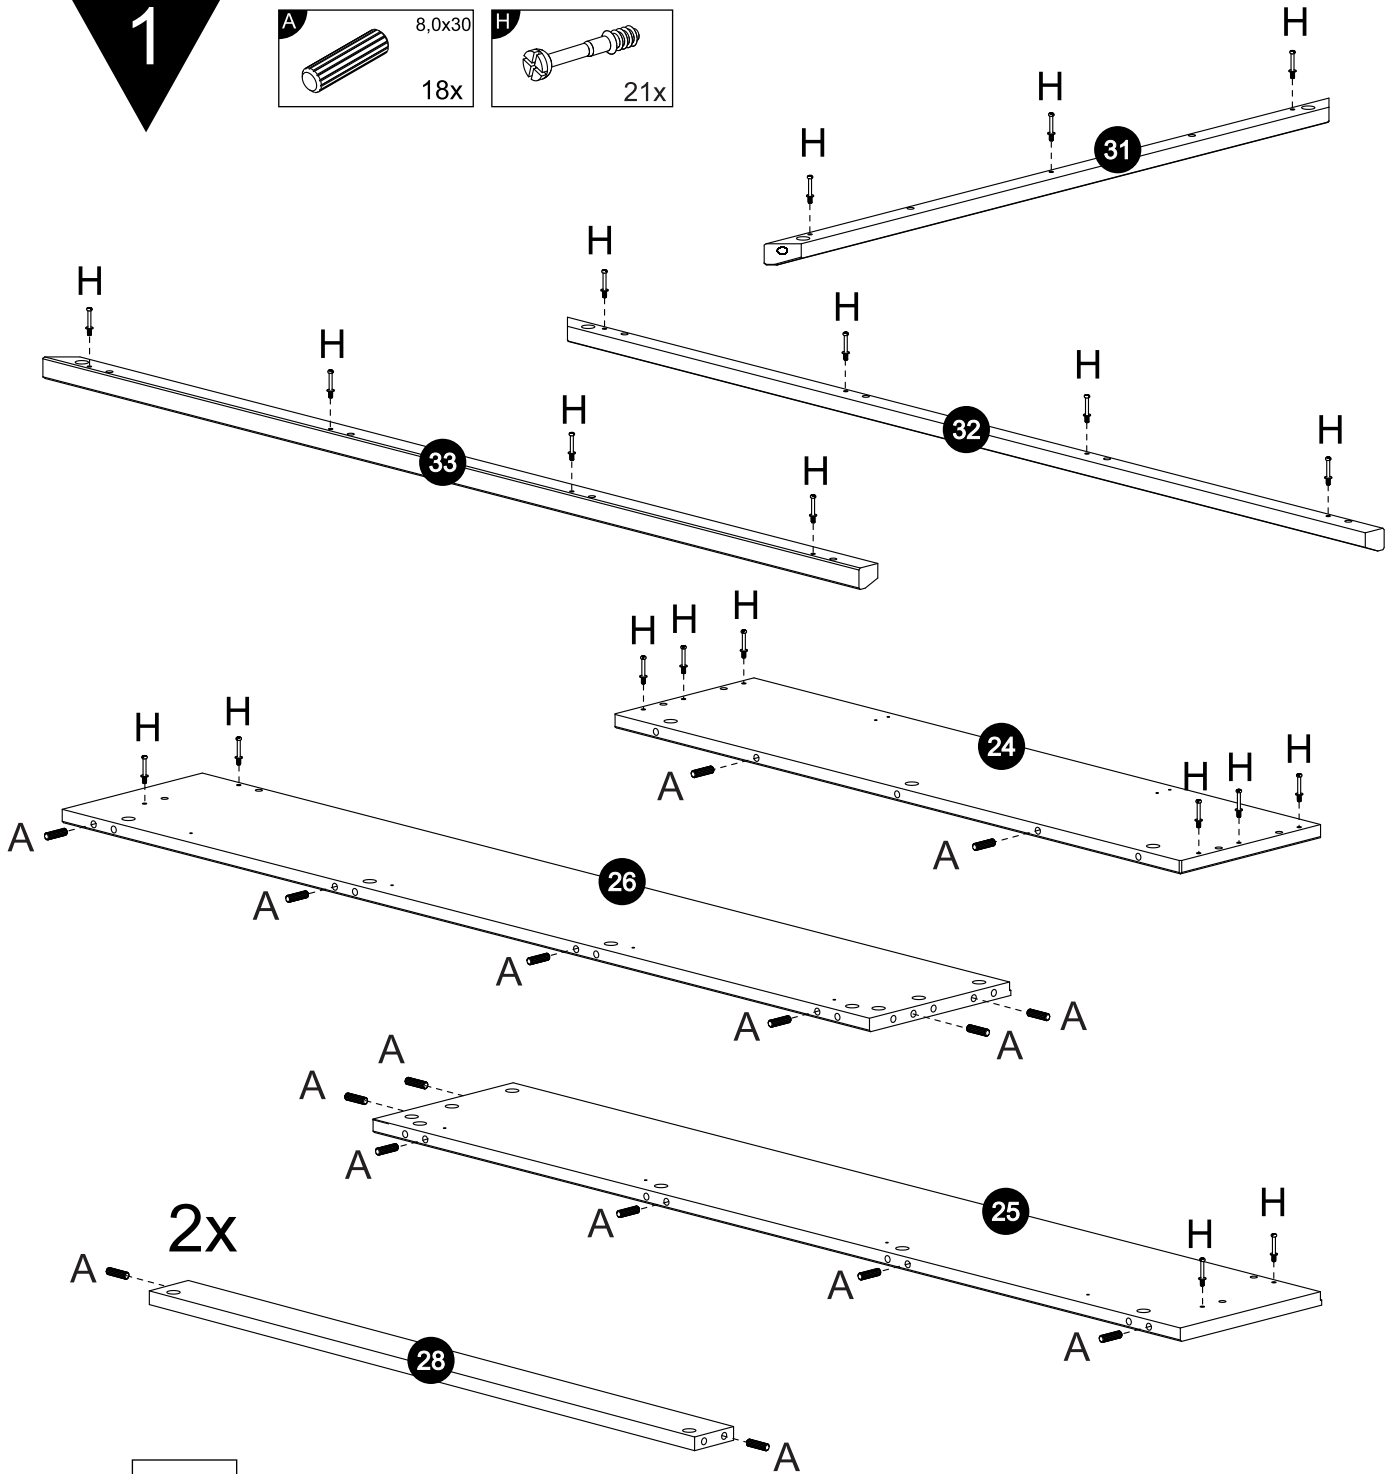

# Auckland 57461

- |           |   |           |   |
|-----------|---|-----------|---|
| <b>D</b>  | <b>Montageanleitung</b><br>57461            | <b>GB</b> | <b>Assembly instructions</b><br>57461   |
| <b>FR</b> | <b>Notice de montage</b><br>57461           | <b>IT</b> | <b>Istruzioni di montaggio</b><br>57461 |
| <b>NL</b> | <b>Handleiding voor de montage</b><br>57461 | <b>PL</b> | <b>Instrukcja montażu</b><br>57461      |
| <b>CZ</b> | <b>Montážní návod</b><br>57461              | <b>SK</b> | <b>Návod na montáž</b><br>57461         |
| <b>HU</b> | <b>Szerelési útmutató</b><br>57461          | <b>RO</b> | <b>Instrucțiuni de montaj</b><br>57461  |
| <b>TR</b> | <b>Montaj talimatı</b><br>57461             | <b>RU</b> | <b>Инструкция по монтажу</b><br>57461   |

<b>A</b>  8,0x30 18x	<b>B</b>  3,5x14 62x	<b>C</b>  4,5x60 1x	<b>E</b>  4,0x25 8x	<b>F</b>  4,0x30 24x
<b>H</b>  21x	<b>I</b>  1x	<b>J</b>  25x	<b>L</b>  6x	<b>M</b>  6x
<b>N</b>  36x	<b>O</b>  3x	<b>P</b>  3x	<b>Q</b>  3x	<b>R</b>  2x
				<b>S</b>  3,5x25 6x

1

2

3

**4**

**5**