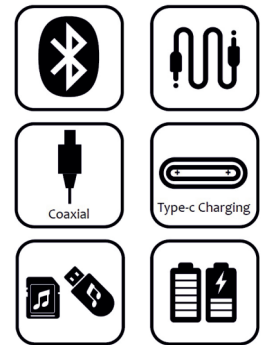

Bluetooth Soundbar

mit Audio-Anschluss für die Kopfhörerbuchse am TV, Bluetooth, COAX (digitaler Eingang) und integriertem Akku inkl. Audio- und USB-Kabel

quick
& easy
installation

Passend und optimiert für alle Reflexion-TV Geräte!

Leistungsübersicht

- Audio-Anschluss für die Kopfhörer-Buchse am TV
- Bluetooth V5.0 (2,4GHz)
- EIN/AUS Schalter
- Anschlüsse: COAX (Digital-Audio-Eingang), USB, AUX-In (3,5mm), DC-IN (USB-Typ-C) und Micro-SD Slot
- 2 Breitbandlautsprecher
- Stromversorgung über eingebauten Akku oder USB
- Max. Musikleistung 2x 40W
- Für die Wandmontage vorbereitet
- Frequenzgang 60 Hz - 18KHz
- Verzerrung von 1% bei 1 KHz
- Abmessungen 780 (B) x 62 (T) x 62 (H) mm
- Gewicht: 0,94 kg