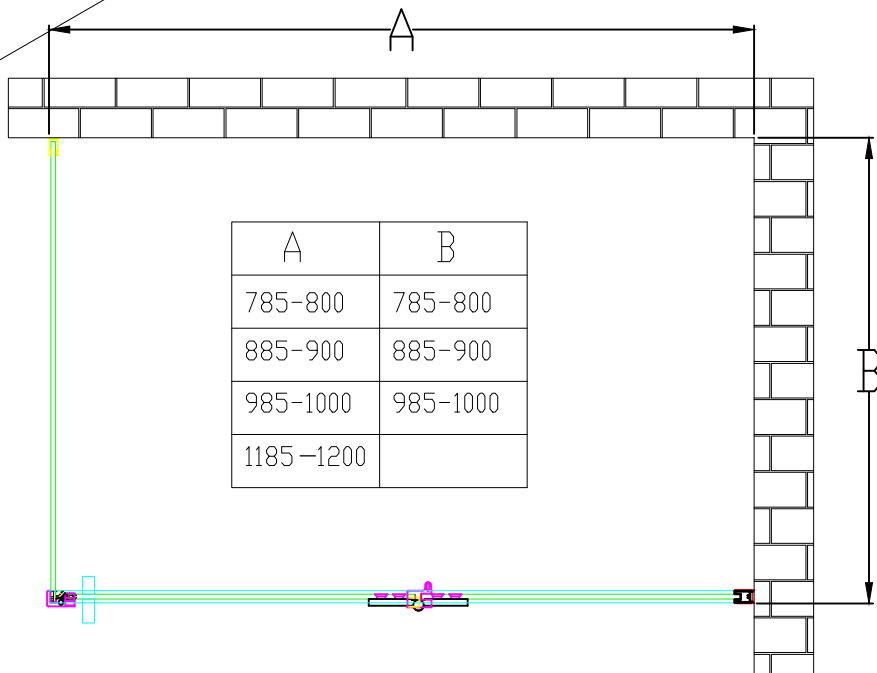

Lieferumfang

 030200271 X1	 030150110 X1	 020900030 X2	
 030200416 X1	 020250003 X2	 020450023 X1	 X1
 X1	 030150006 X5	 020100295 X1	 020950056 X3
 020100296 X1	 030150051 X1	 X1	 030150056 X1
 020950110 X2	 020300040 X1	 030950111 X3	

Ravenna64 Tuer 1

10		030150006	X3
12		020950056	X3
19		030150032	X3
20		030200563	X3
21		020100309	X3
22			X1
23		030950111	X3
24		030200658	X1
25		030150104	X1

Ravenna64 Seite ②

800MM-1000MM