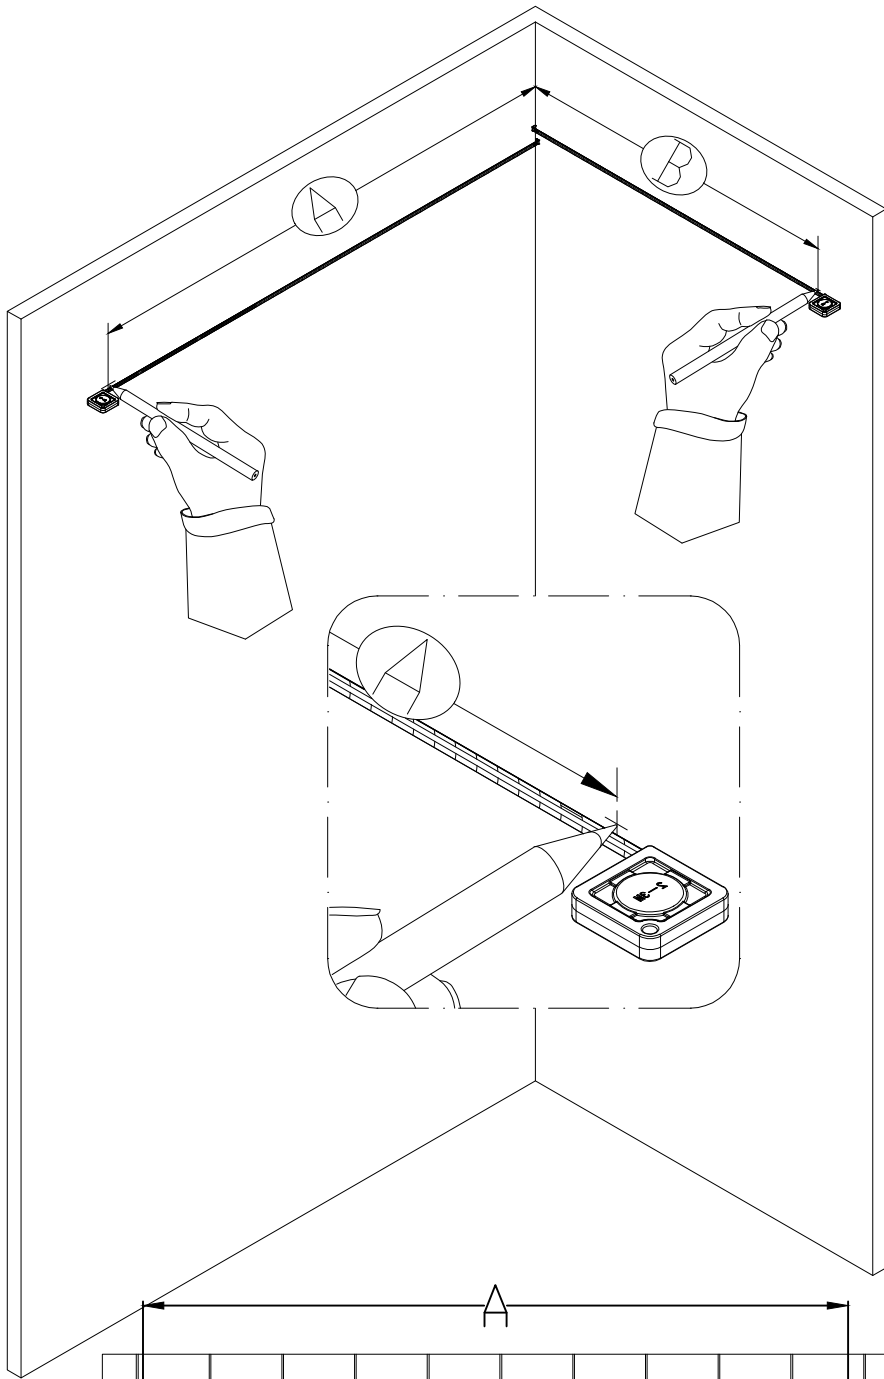

Lieferumfang

 030200271 X1	 030150110 X1	 020900030 X2	
 030200416 X1	 020250003 X2	 020450023 X1	 X1
 X1	 030150006 X5	 020100295 X1	 020950056 X3
 020100296 X1	 030150051 X1	 X1	 030150056 X1
 020950110 X2	 020300040 X1	 030950111 X3	

Ravenna64 Tuer 1

10		030150006	X3
12		020950056	X3
19		030150032	X3
20		030200563	X3
21		020100309	X3
22			X1
23		030950111	X3
24		030200658	X1
25		030150104	X1

Ravenna64 Seite ②

800MM-1000MM