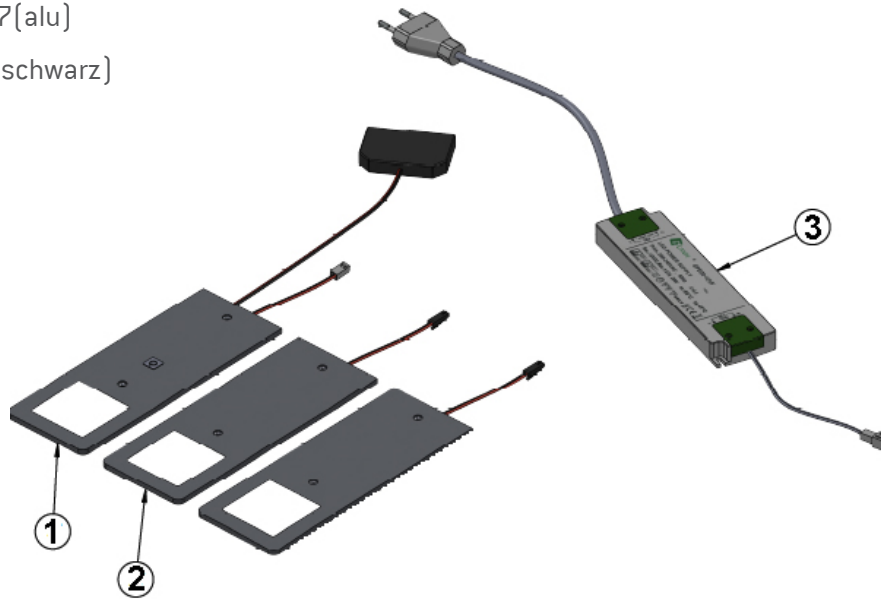

Stella, 3-kit

Niedriger Energieverbrauch
Optimale Lichtqualität und Farbe
Ein-Aus-Dimmen

Stella, 3-kit, Ein-Aus-Dimmen

Artikelnummer: 3470202477(alu)

3470202493(schwarz)

Stella 3-kit besteht aus:

1. Master lampe 1 Stück.
2. Slave lampe 2 Stück.
3. LED driver 1 Stück.

ALLGEMEINE EIGENSCHAFTEN

Stromversorgung	12V
Lichtquelle.....	LED
Leistung Lampe.....	4W
Größe	190x70x4,2 mm
Kabel	2,0 m
Maximale Belastung(Treiber).....	15W
Verpackungsmethode	Verkaufs Box (weiß)

BELEUCHTUNG

Strahlwinkel	~120°
Farbtemperatur	~3000K
Farbwiedergabeindex([Ra]	>90
Lumen	265 lm

SICHERHEIT

IP Klasse	IP20
Schutzklasse.....	II
Genehmigung.....	CE

MATERIAL

Lampengehäuse	Aluminium
Diffusor	PC
Schrauben	Stahl

Artikelnummer: 3470202477{alu}

3470202493{schwarz}

ABMESSUNGEN:

LICHTVERTEILUNGSKURVE

LOEVSCHALL
THE GOOD LIGHT

Nikkelvej 11
8940 Randers SV
Dänemark

loevschall@loevschall.dk
www.loevschall.dk
Tlf: +45 87 11 40 50