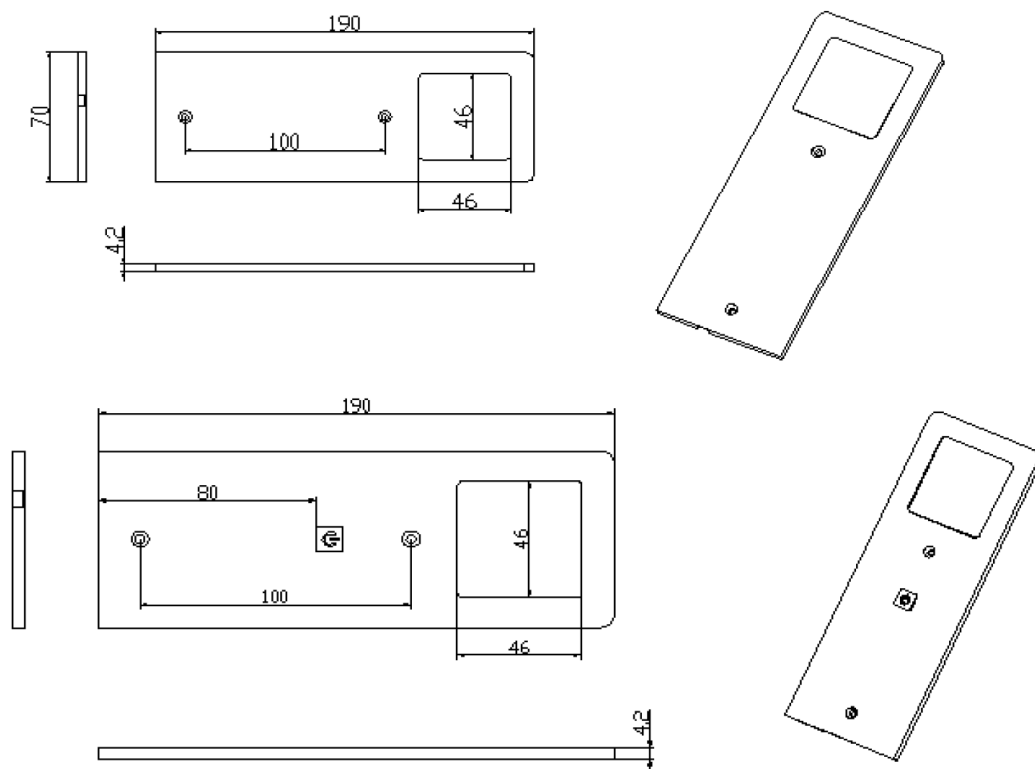

ALLGEMEINE EIGENSCHAFTEN

Stromversorgung	12V
Lichtquelle.....	LED
Leistung Lampe.....	4W
Größe	190x70x4,2 mm
Kabel	2,0 m
Maximale Belastung(Treiber).....	15W
Verpackungsmethode	Verkaufs Box (weiß)

BELEUCHTUNG

VERPACKUNG

Verkaufs Box Größe	200x80x80 mm
Verkaufs Box Gewicht	0,668 KGS
Äußere Box Größe	425x180x220 mm
Äußere Box Menge.....	10 stk
Äußere Gewicht.....	G.W.: 7,0 KGS/N.W.: 6,2 KGS

Stella, 3-kit, Ein-Aus-Dimmen

Artikelnummer: 3470202477{alu}

3470202493{schwarz}

ABMESSUNGEN:

LICHTVERTEILUNGSKURVE

LOEVSCHALL
THE GOOD LIGHT

Nikkelvej 11
8940 Randers SV
Dänemark

loevschall@loevschall.dk
www.loevschall.dk
Tlf: +45 87 11 40 50