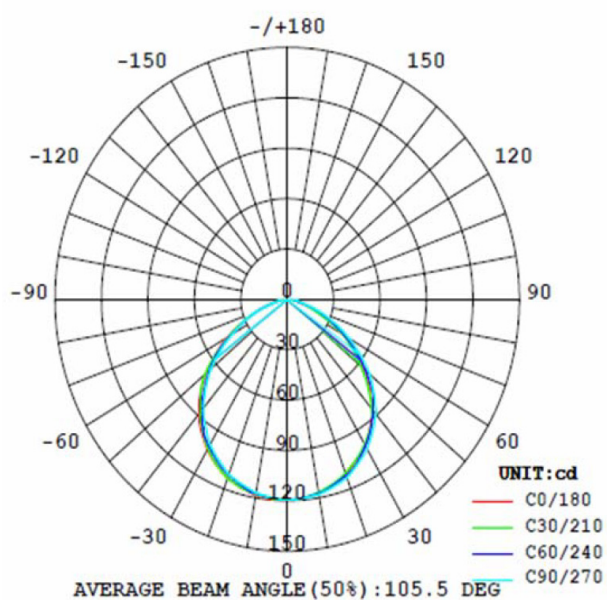

VERPACKUNG

Verkaufs Box Größe	200x80x80 mm
Verkaufs Box Gewicht	0,668 KGS
Äußere Box Größe	425x180x220 mm
Äußere Box Menge.....	10 stk
Äußere Gewicht.....	G.W.: 7,0 KGS/N.W.: 6,2 KGS

Stella, 3-kit, Ein-Aus-Dimmen

Artikelnummer: 3470202477{alu}

3470202493{schwarz}

ABMESSUNGEN:

LICHTVERTEILUNGSKURVE

LOEVSCHALL
THE GOOD LIGHT

Nikkelvej 11
8940 Randers SV
Dänemark

loevschall@loevschall.dk
www.loevschall.dk
Tlf: +45 87 11 40 50