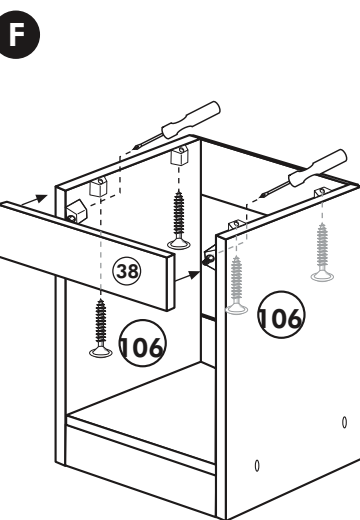

Unterschrank ohne AP

Nr. 003 Rev.00

Spüle-Unterschrank ohne AP

Nr. 400 Rev.00

23		30	
4x	∅ 3	2x	
46		29	
2x		2x	∅ 10
42		22	
2x		4x	
63		26	
4x	8 x 30	2x	4,0 x 30 M4
106		31	
4x	4,0 x 30	4x	
60		27	
2x	∅ 5	14x	3,0 x 20
21		1x	

Herdumbau ohne AP

Nr. 006 Rev.00

63		4x	8 x 30
30		2x	
29		2x	∅ 10
22		4x	
23		4x	∅ 3
106		2x	4,0 x 30
36		4x	3,5 x 15
107		2x	
70		1x	LEIM GLUE

A

B

C

Hängeschrank

Nr. 101 Rev.00