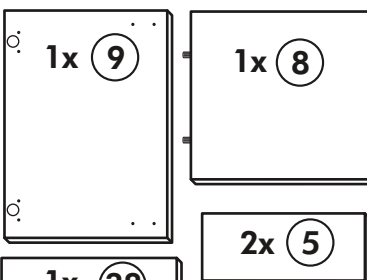

Kühlschranksbau 200cm

Nr. 315 Rev.00

A

B

D

C

E

1x 1	1x 2	1x 94	1x 11	22	16x	23	16x	26	6x	34	4x	72	2x	71	2x	63	4x	27	16x	60	4x	42	4x	46	4x	21	3x
				16x	Ø 3	Ø 3	Ø 3	4,0 x 30	M4							8 x 30	3,0 x 20	Ø 5									
			4x 8																								
			1x 9																								
			1x 38																								
			1x 6																								
			1x 10																								
			1x 5																								

Unterschrank ohne AP

Nr. 003 Rev.00

Spüle-Unterschrank ohne AP

Nr. 400 Rev.00

23		30	
4x	∅ 3	2x	
46		29	
2x		2x	∅ 10
42		22	
2x		4x	
63		26	
4x	8 x 30	2x	4,0 x 30 M4
106		31	
4x	4,0 x 30	4x	
60		27	
2x	∅ 5	14x	3,0 x 20
21		1x	