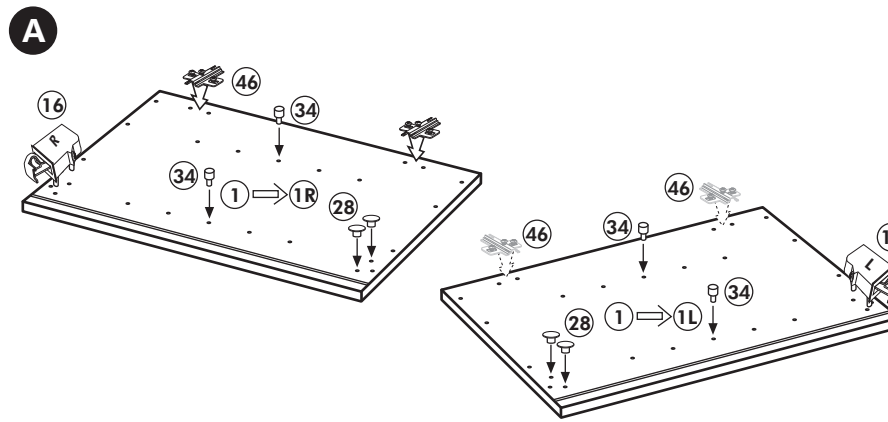

Herdumbau ohne AP

Nr. 006 Rev.00

63		4x	8 x 30
30		2x	
29		2x	∅ 10
22		4x	
23		4x	∅ 3
106		2x	4,0 x 30
36		4x	3,5 x 15
107		2x	
70		1x	LEIM GLUE

A

B

C

Hängeschrank

Nr. 101 Rev.00

68 2x 	23 8x
34 4x 	27 8x 3,0 x 20
28 4x Ø 10 	26 2x 4,0 x 30 M4 x 30
60 2x Ø 5 	15 1x
22 8x 	16 1x
46 2x 	69 2x
21 1x 	42 2x

Kurzhängeschrank

Nr. 104 Rev.00

68 2x 	23 8x ∅ 3
60 2x ∅ 5 	27 8x 3,0 x 20
22 8x 	26 2x 4,0 x 30 M4
21 1x 	15 1x
42 2x 	16 1x
46 2x 	69 2x