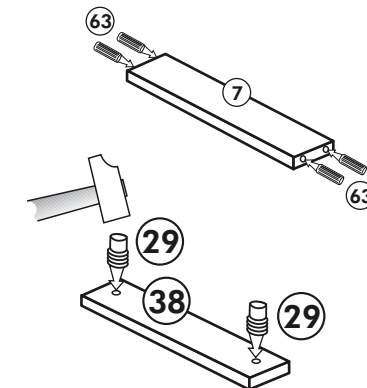

Unterschrank ohne AP

Nr. 003 Rev.00

Spüle-Unterschrank ohne AP

Nr. 400 Rev.00

23		30	
4x	∅ 3	2x	
46		29	
2x		2x	∅ 10
42		22	
2x		4x	
63		26	
4x	8 x 30	2x	4,0 x 30 M4
106		31	
4x	4,0 x 30	4x	
60		27	
2x	∅ 5	14x	3,0 x 20
21		1x	

Herdumbau ohne AP

Nr. 006 Rev.00

63		4x	8 x 30
30		2x	
29		2x	∅ 10
22		4x	
23		4x	∅ 3
106		2x	4,0 x 30
36		4x	3,5 x 15
107		2x	
70		1x	LEIM GLUE

A

B

C

Hängeschrank

Nr. 101 Rev.00

68 2x 	23 8x
34 4x 	27 8x 3,0 x 20
28 4x Ø 10 	26 2x 4,0 x 30 M4 x 30
60 2x Ø 5 	15 1x
22 8x 	16 1x
46 2x 	69 2x
21 1x 	42 2x

Kurzhängeschrank

Nr. 104 Rev.00

68 2x 	23 8x ∅ 3
60 2x ∅ 5 	27 8x 3,0 x 20
22 8x 	26 2x 4,0 x 30 M4
21 1x 	15 1x
42 2x 	16 1x
46 2x 	69 2x