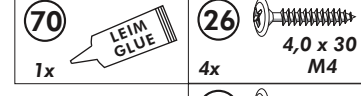

Unterschrank ohne AP

Nr. 003 Rev.00