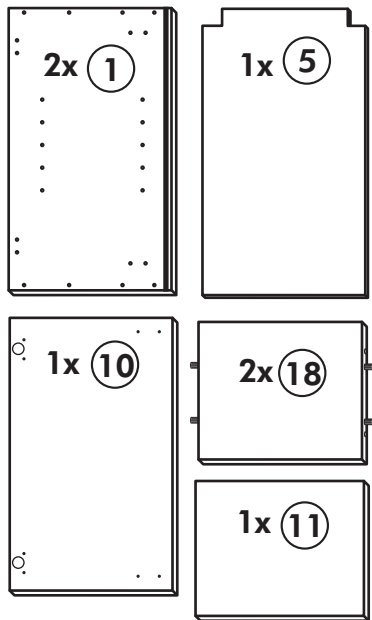

Unterschrank ohne AP

Nr. 003 Rev.00

Spüle-Unterschrank ohne AP

Nr. 400 Rev.00

23		30	
4x	∅ 3	2x	
46		29	
2x		2x	∅ 10
42		22	
2x		4x	
63		26	
4x	8 x 30	2x	4,0 x 30 M4
106		31	
4x	4,0 x 30	4x	
60		27	
2x	∅ 5	14x	3,0 x 20
21		1x	

Herdumbau ohne AP

Nr. 006 Rev.00

63		4x	8 x 30
30		2x	
29		2x	∅ 10
22		4x	
23		4x	∅ 3
106		2x	4,0 x 30
36		4x	3,5 x 15
107		2x	
70		1x	LEIM GLUE

A

B

C

Hängeschrank

Nr. 101 Rev.00

68 2x 	23 8x
34 4x 	27 8x 3,0 x 20
28 4x Ø 10 	26 2x 4,0 x 30 M4 x 30
60 2x Ø 5 	15 1x
22 8x 	16 1x
46 2x 	69 2x
21 1x 	42 2x

Kurzhängeschrank

Nr. 104 Rev.00

68 2x 	23 8x ∅ 3
60 2x ∅ 5 	27 8x 3,0 x 20
22 8x 	26 2x 4,0 x 30 M4
21 1x 	15 1x
42 2x 	16 1x
46 2x 	69 2x