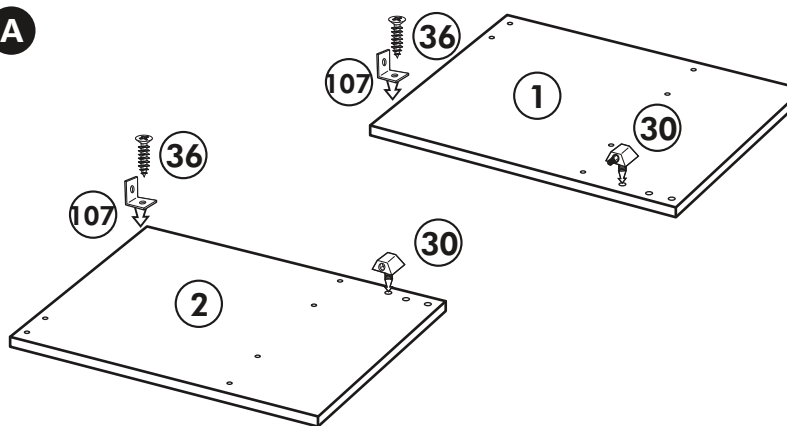

Unterschrank ohne AP

Nr. 003 Rev.00

Spüle-Unterschrank ohne AP

Nr. 400 Rev.00

23		30	
4x	∅ 3	2x	
46		29	
2x		2x	∅ 10
42		22	
2x		4x	
63		26	
4x	8 x 30	2x	4,0 x 30 M4
106		31	
4x	4,0 x 30	4x	
60		27	
2x	∅ 5	14x	3,0 x 20
21		1x	

Herdumbau ohne AP

Nr. 006 Rev.00

63		4x	8 x 30
30		2x	
29		2x	∅ 10
22		4x	
23		4x	∅ 3
106		2x	4,0 x 30
36		4x	3,5 x 15
107		2x	
70		1x	LEIM GLUE

A

B

C

Hängeschrank

Nr. 101 Rev.00