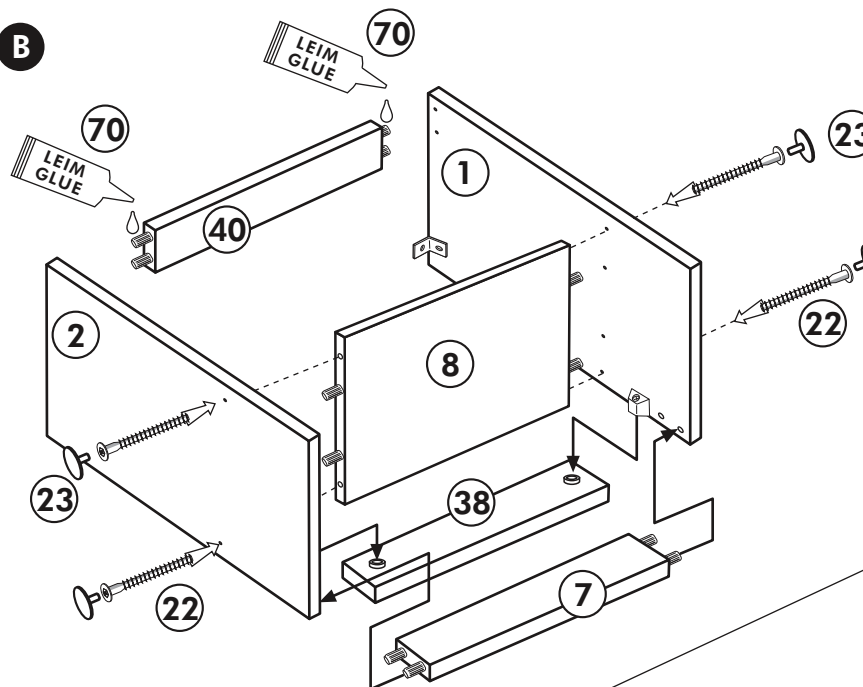

Herdumbau ohne AP

Nr. 006 Rev.00

63		4x	8 x 30
30		2x	
29		2x	∅ 10
22		4x	
23		4x	∅ 3
106		2x	4,0 x 30
36		4x	3,5 x 15
107		2x	
70		1x	LEIM GLUE

A

B

C

Hängeschrank

Nr. 101 Rev.00

68 2x 	23 8x
34 4x 	27 8x 3,0 x 20
28 4x Ø 10 	26 2x 4,0 x 30 M4 x 30
60 2x Ø 5 	15 1x
22 8x 	16 1x
46 2x 	69 2x
21 1x 	42 2x

Kurzhängeschrank

Nr. 104 Rev.00

68 2x 	23 8x ∅ 3
60 2x ∅ 5 	27 8x 3,0 x 20
22 8x 	26 2x 4,0 x 30 M4
21 1x 	15 1x
42 2x 	16 1x
46 2x 	69 2x