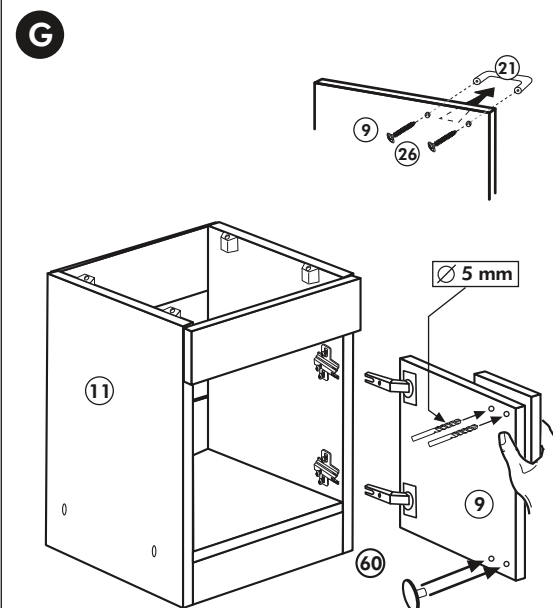

Unterschrank ohne AP

Nr. 003 Rev.00

Spüle-Unterschrank ohne AP

Nr. 400 Rev.00

23		30	
4x	∅ 3	2x	
46		29	
2x		2x	∅ 10
42		22	
2x		4x	
63		26	
4x	8 x 30	2x	4,0 x 30 M4
106		31	
4x	4,0 x 30	4x	
60		27	
2x	∅ 5	14x	3,0 x 20
21		1x	

Herdumbau ohne AP

Nr. 006 Rev.00

63		4x	8 x 30
30		2x	
29		2x	∅ 10
22		4x	
23		4x	∅ 3
106		2x	4,0 x 30
36		4x	3,5 x 15
107		2x	
70		1x	LEIM GLUE

A

B

C

Hängeschrank

Nr. 101 Rev.00