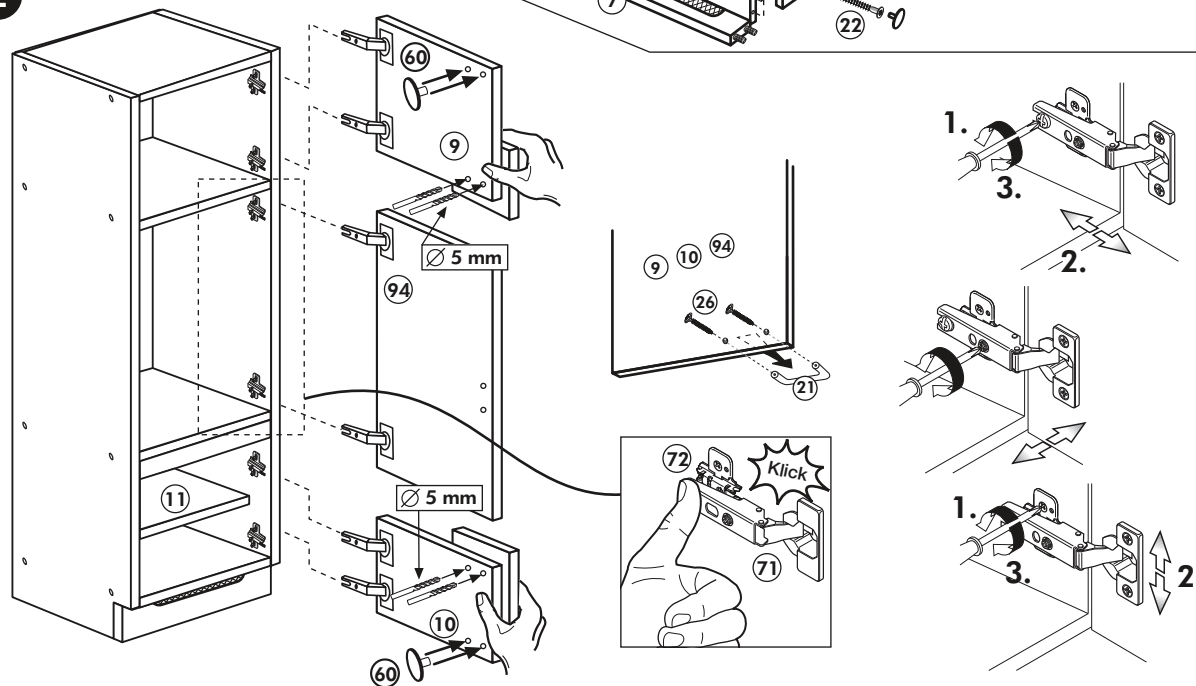

Kühlschranksbau 200cm

Nr. 315 Rev.00

A

B

D

C

E

1x 1	1x 2	1x 94	1x 11	22	16x	23	16x	26	6x	34	4x	72	2x	71	2x	63	4x	27	16x	60	4x	42	4x	46	4x	21	3x
				16x	Ø 3	Ø 3	Ø 3	4,0 x 30	M4							8 x 30	3,0 x 20	Ø 5									
			4x 8																								
			1x 9																								
			1x 38																								
			1x 6																								
			1x 10																								
			1x 5