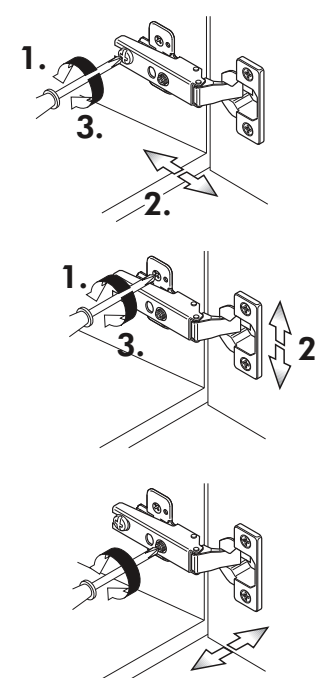

Unterschrank ohne AP

Nr. 003 Rev.00

Spüle-Unterschrank ohne AP

Nr. 400 Rev.00

23		30	
4x	∅ 3	2x	
46		29	
2x		2x	∅ 10
42		22	
2x		4x	
63		26	
4x	8 x 30	2x	4,0 x 30 M4
106		31	
4x	4,0 x 30	4x	
60		27	
2x	∅ 5	14x	3,0 x 20
21		1x	

Herdumbau ohne AP

Nr. 006 Rev.00

63		4x	8 x 30
30		2x	
29		2x	∅ 10
22		4x	
23		4x	∅ 3
106		2x	4,0 x 30
36		4x	3,5 x 15
107		2x	
70		1x	LEIM GLUE

A

B

C

Hängeschrank

Nr. 101 Rev.00