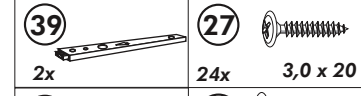

Unterschrank ohne AP

Nr. 003 Rev.00