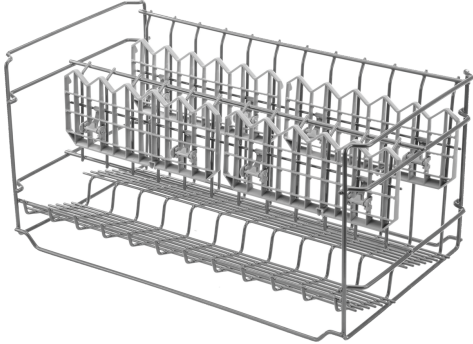

GLÄSERKORB
Z7863X1

Hochwertiger und praktischer Korbeinsatz - ideal für die sichere Reinigung langstieliger Gläser oder für besonders viele Tassen (z.B. im Büro).

- ✓ • Langstielige Gläser und hohe Tassen können mit diesem Spezialkorb praktisch und kippicher untergebracht werden
- ✓ • inkl. vier Tassenablagen (z.B. für Kaffee- oder Teetassen)
 - Fassungsvermögen: bis zu 12 langstielige Gläser oder bis zu 24 Tassen • Der Korbeinsatz wird in den unteren Korb Ihres Geschirrspülers eingesetzt (die klappbaren Stachelreihen müssen umgeklappt werden, damit der Spezialkorb eingesetzt werden kann)
- ✓ Geeignet für alle 60 cm breiten Geschirrspüler (außer Compact- und Modular-Modelle) mit mindestens 2 klappbaren Stachelreihen im Unterkorb
- ✓ (Bitte prüfen Sie vor der Bestellung die Kompatibilität mit Ihrem Gerät)
- ✓ Farbe: dunkelgrau
- ✓ Abmessungen (H x B x T): 34 x 49 x 26 cm
- ✓ Netto Gewicht: 1.00 kg

Abmessungen des verpackten Gerätes: 290 x 265 x 540 mm
Abmessung der Palette: 187.0 x 80.0 x 120.0
Anzahl Geräte pro Palette: 36
Nettogewicht: 1.0 kg
Bruttogewicht: 1.5 kg
EAN-Nummer: 4242004120599