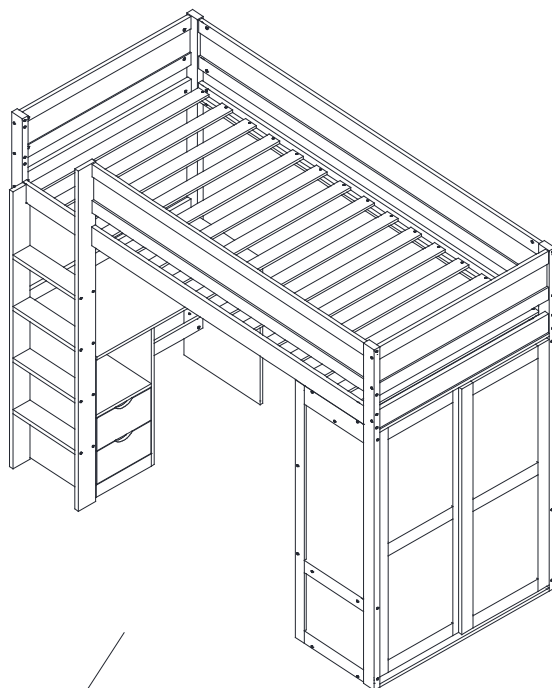

MONTAGEINSTRUKTIONEN

Hochbett

WF318280

WF318281

WF318282

WF318283

Version 1