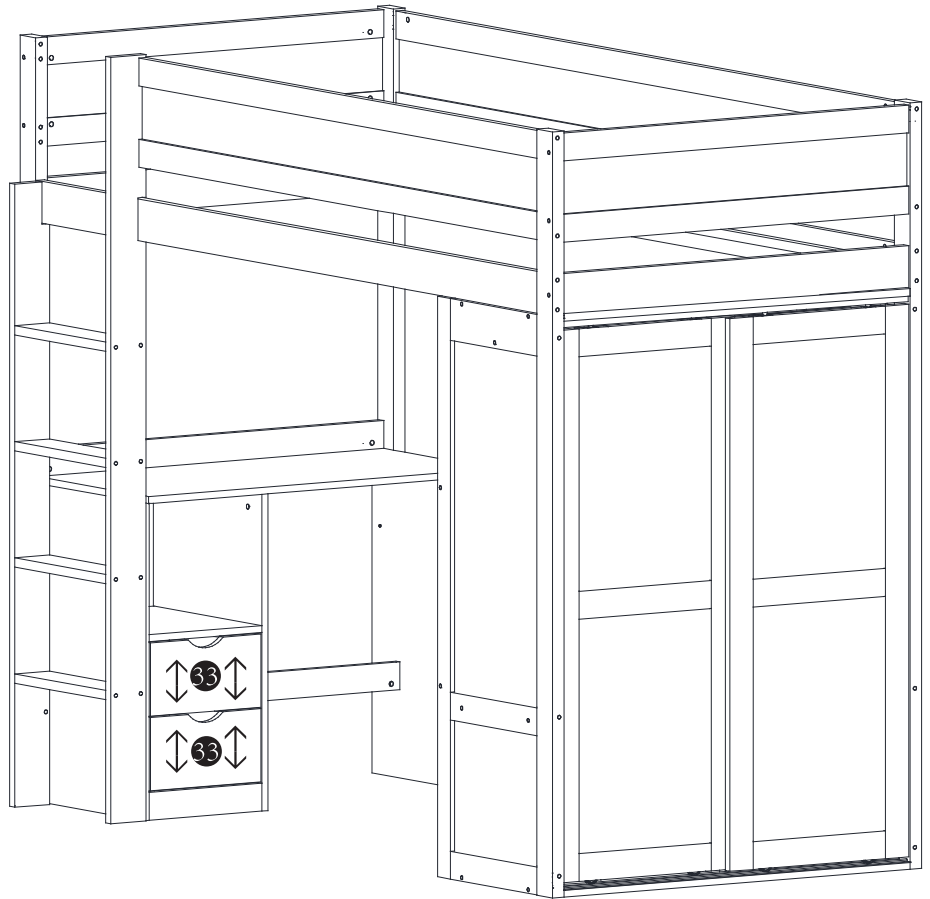

SCHRITT28:

Version 1

G	O
4PCS	1PC