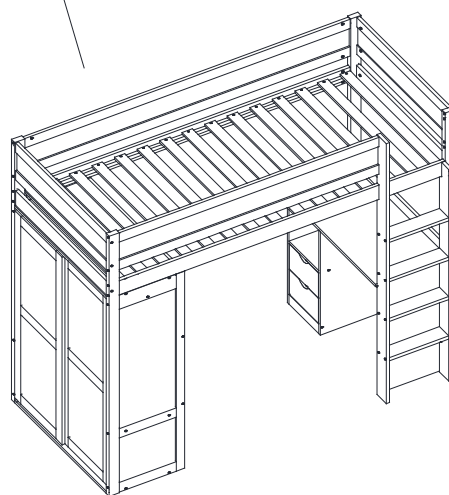

MONTAGEINSTRUKTIONEN

Hochbett

WF318280

WF318281

WF318282

WF318283

Version 2