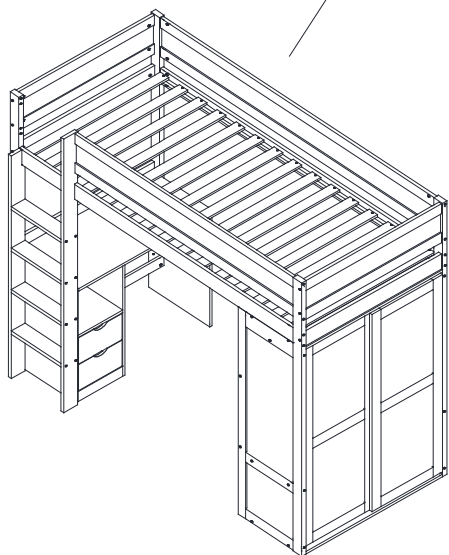

MONTAGEINSTRUKTIONEN

Hochbett

WF318280

WF318281

WF318282

WF318283

Version 1