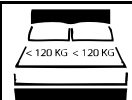

CITY GIRON C14A

140 cm

AC	BC	CC	DC	EC	FC	GC	HC	IC	JC
8	4	4	2	1	32	18	2	4	8
-	-	H50	6,0X30	1975*70*30	6,0X20	M6X18	H180	4,0X20	3,5X20
LC	MC	NC	OC	RC.1	RC.2	TC	U	W	X
4	4	4	4	2	2	8			
-	M8X23	-	Fi30	-	-	-			

Internationale Möbel Vertriebsgesellschaft mbH & Co.KG
Pyrmonter Str. 1
32839 Steinheim

service@int-moebel-vertrieb.de

	HEADBOARD/KOPFTEIL
	SIDES+MDF BAR /BETTSEITEN+MDF-LATTE
	FRONT/VORDERSEITE
	STORAGE/BETTKASTEN