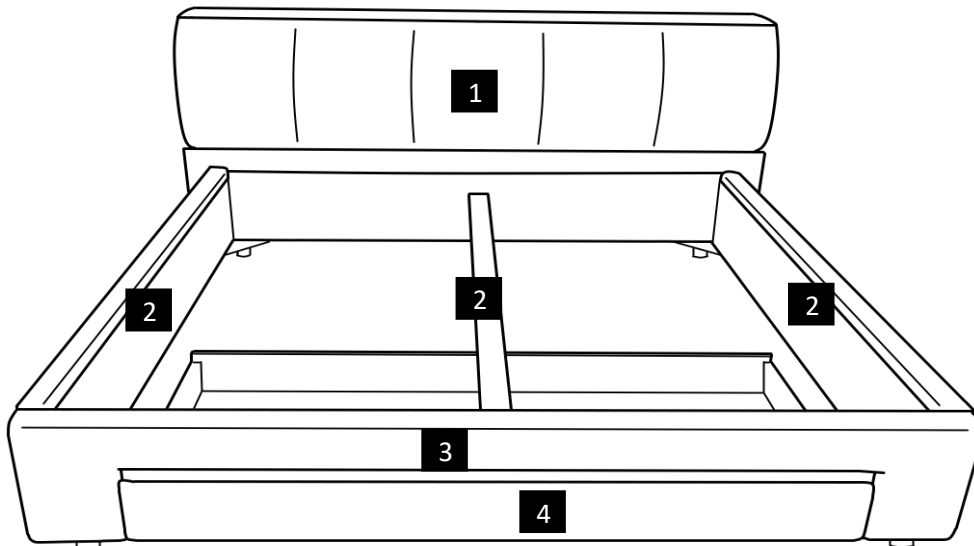

CITY GIRON C14A

140 cm

AC	BC	CC	DC	EC	FC	GC	HC	IC	JC
8	4	4	2	1	32	18	2	4	8
-	-	H50	6,0X30	1975*70*30	6,0X20	M6X18	H180	4,0X20	3,5X20
									
LC	MC	NC	OC	RC.1	RC.2	TC	U	W	X
4	4	4	4	2	2	8			
-	M8X23	-	Fi30	-	-	-			
									

Internationale Möbel Vertriebsgesellschaft mbH & Co.KG
 Pyrmonter Str. 1
 32839 Steinheim

service@int-moebel-vertrieb.de

	HEADBOARD/KOPFTEIL
	SIDES+MDF BAR /BETTSEITEN+MDF-LATTE
	FRONT/VORDERSEITE
	STORAGE/BETTKASTEN