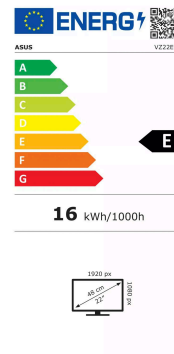

ASUS VZ22EHE Computerbildschirm 54,5 cm (21.4") 1920 x 1080 Pixel Full HD Schwarz

Marke : ASUS

Artikel-Code: 90LM0910-B01470

Produktname : VZ22EHE

ASUS VZ22EHE. Bildschirmdiagonale: 54,5 cm (21.4"), Display-Auflösung: 1920 x 1080 Pixel, HD-Typ: Full HD, Display-Oberfläche: Matt, Reaktionszeit: 1 ms, Natives Seitenverhältnis: 16:9, Bildwinkel, horizontal: 178°, Bildwinkel, vertikal: 178°. VESA-Halterung. Produktfarbe: Schwarz

Bildschirm		Anschlüsse und Schnittstellen	
Bildschirmdiagonale *	54,5 cm (21.4")	HDMI-Version	1.4
Display-Auflösung *	1920 x 1080 Pixel	Kopfhörerausgang *	✓
HD-Typ *	Full HD	Kopfhörerausgänge	1
Natives Seitenverhältnis *	16:9	Kopfhörer-Anschluss	3,5 mm
Panel-Typ *	IPS	Ergonomie	
Typ der Hintergrundbeleuchtung	LED	VESA-Halterung *	✓
Touchscreen *	✗	Panel-Montage-Schnittstelle	75 x 75 mm
Helligkeit (typisch)	250 cd/m ²	Kabelsperr-Slot *	✗
Reaktionszeit	1 ms	Höhenverstellung *	✗
Display-Oberfläche	Matt	Neigungswinkelbereich	23 - -5°
Bildschirmform *	Flach	Energie	
Kontrastverhältnis *	1000:1	Energieeffizienzklasse (SDR) *	E
Maximale Bildwiederholrate *	75 Hz	Energieverbrauch (SDR) pro 1.000 Stunden *	16 kWh
Bildwinkel, horizontal	178°	Stromverbrauch (Standardbetrieb) *	17 W
Bildwinkel, vertikal	178°	Stromverbrauch (aus)	0,3 W
Anzahl der Farben des Displays *	16,7 Millionen Farben	Stromverbrauch (PowerSave)	0,5 W
Pixel Abstand	0,249 x 0,249 mm	AC Eingangsspannung	100 - 240 V
Sichtbare Größe (horizontal)	47,9 cm	AC Eingangsfrequenz	50 - 60 Hz
Sichtbare Größe (vertikal)	26 cm	Energieeffizienzsкала	A bis G
Digital horizontale Frequenz	24 - 83 kHz	Lieferumfang	
Digital vertikale Frequenz	48 - 75 Hz	Ständer enthalten	✓
Leistungen		Gewicht und Abmessungen	
Markenspezifische Technologien	Augenpflege+, SPLENDID	Gerätebreite (inkl. Fuß)	496 mm
Flimmerfreie Technologie	✓	Gerätetiefe (inkl. Fuß)	193 mm
Low-Blue-Light-Technologie	✓	Gerätehöhe (inkl. Fuß)	359 mm
Multimedia		Gewicht (mit Ständer)	2,3 kg
Eingebaute Lautsprecher *	✗		
Integrierte Kamera *	✗		