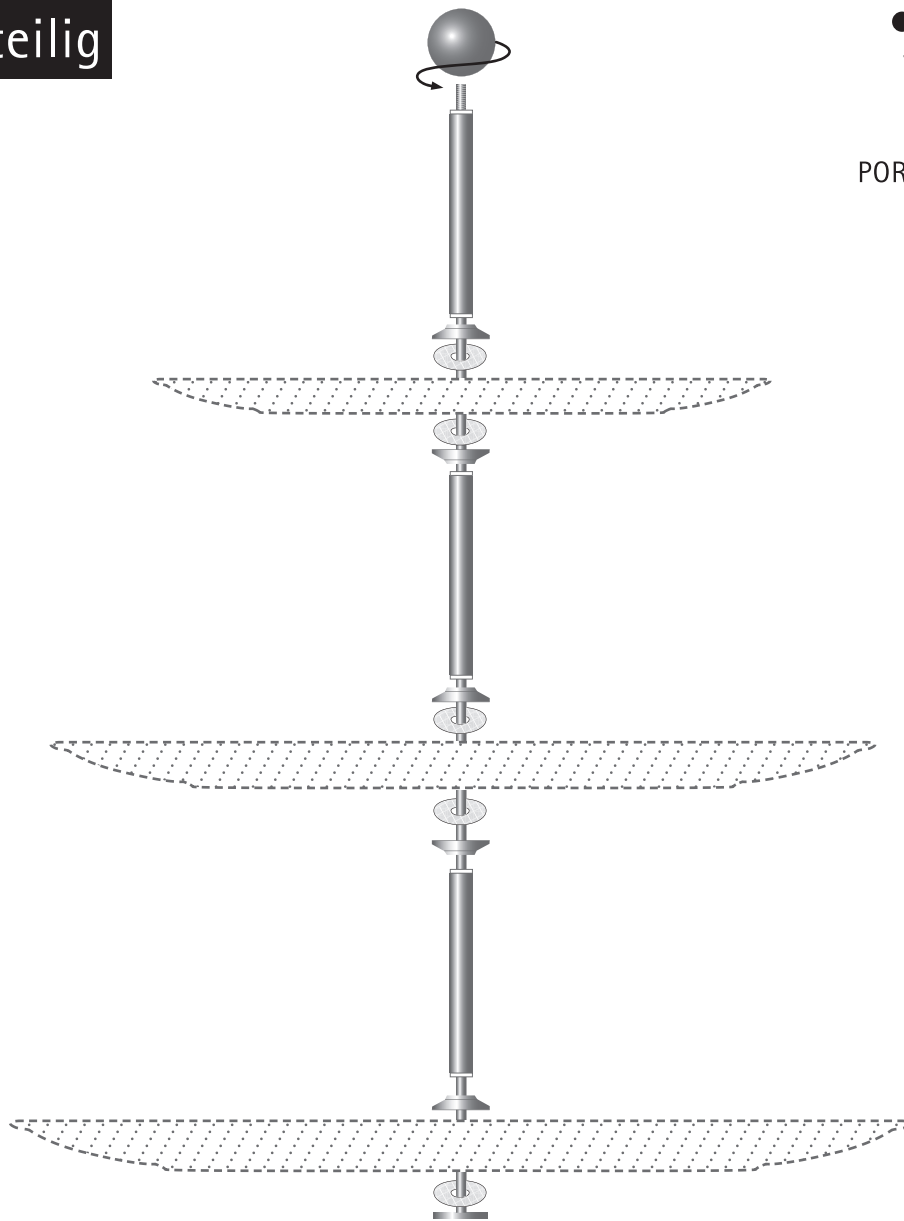

# Étagère 3teilig

MONTAGEPLAN

KAHLA

PORZELLAN FÜR DIE SINNE

## EINZELTEILE

3x Porzellanartikel mit Loch

Das Porzellan ist:

KAHLA empfiehlt: Metallstäbe und Kunststoffteile nur feucht abwischen, ggf. entfernen.

KAHLA/Thüringen Porzellan GmbH  
Christian-Eckardt-Straße 38  
07768 Kahla/Germany

# Stand 3 pieces

ASSEMBLY INSTRUCTION

  
**KAHLA**  
PORCELAIN FOR THE SENSES

## COMPONENTS

3x porcelain article with hole

The porcelain is:

KAHLA recommends: Only wipe metal and plastic parts with a damp cloth, remove them if necessary.

KAHLA/Thüringen Porzellan GmbH  
Christian-Eckardt-Straße 38  
07768 Kahla/Germany