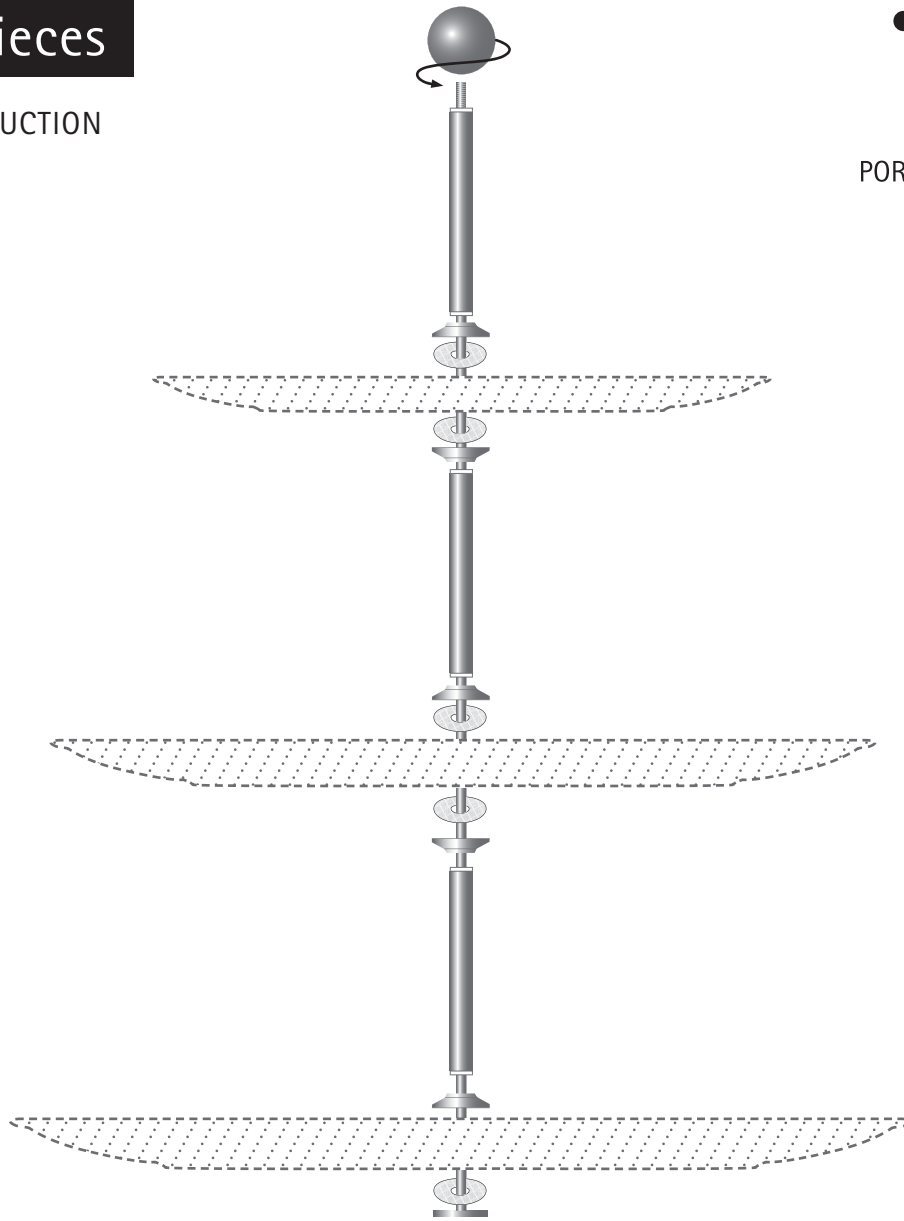

## EINZELTEILE

3x Porzellanartikel mit Loch

Das Porzellan ist:

KAHLA empfiehlt: Metallstäbe und Kunststoffteile nur feucht abwischen, ggf. entfernen.

KAHLA/Thüringen Porzellan GmbH  
Christian-Eckardt-Straße 38  
07768 Kahla/Germany

# Stand 3 pieces

ASSEMBLY INSTRUCTION

  
**KAHLA**  
PORCELAIN FOR THE SENSES