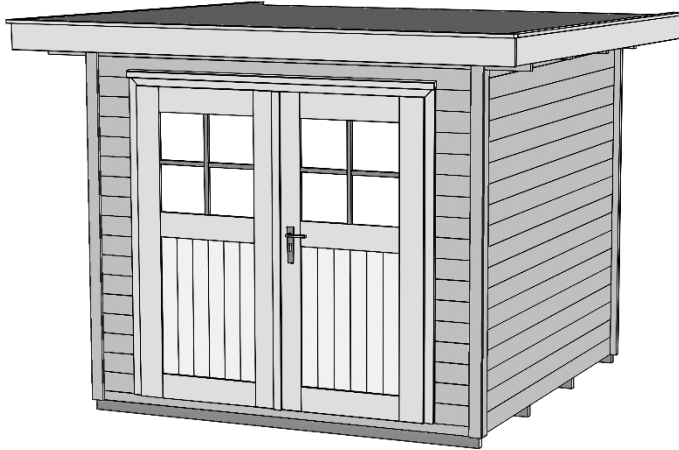

# Massivholz-Gartenhaus

179.3024.40001 (naturbelassen)  
 179.3024.43001 (rot/weiß)  
 179.3024.45001 (grau/weiß)  
 179.3024.46001 (anthrazit/weiß)

## Technische Angaben

Sockelmaß Breite (cm)	295	Dachgefälle (Grad)	-
Sockelmaß Tiefe (cm)	239	Vordach (cm)	40
Maß über alles Breite (cm)	354	Wandstärke (mm)	28
Maß über alles Tiefe (cm)	311	Fußbodenstärke (mm)	15,5
Maß über alles Höhe (cm)	224	Dachstärke (mm)	15,5
Grundfläche (m <sup>2</sup> )	7,1	Schneelast Sk (kN)	0,75
Umbauter Raum (m <sup>3</sup> )	15,4	Anzahl Dachbahnen	3
Dachfläche (m <sup>2</sup> )	10,9	Seitenwandhöhe	215

## Allgemeine Informationen

Material	sämtliche Holzteile aus Nadelholz
Unterkonstruktion	kesseldruckimprägnierten Bodenbalken
Tür	Massivholztür mit Zylinderschloss inkl. 3 Schlüssel, Durchgangsmaß 165x172cm
Innenraum	Wandbohlen, Boden- und Dachschalung, Dachpfetten naturbelassen