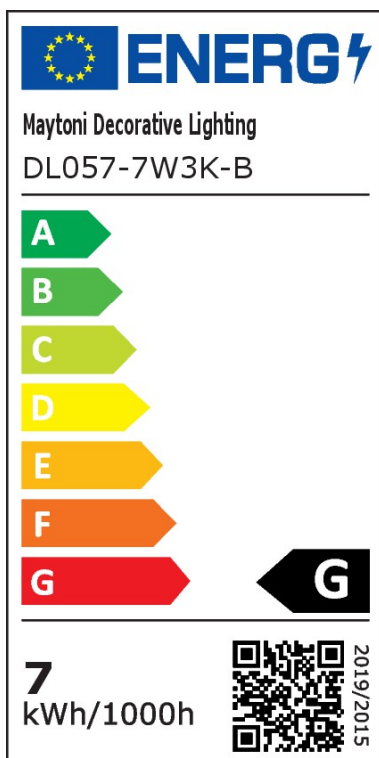

LED Einbaustrahler Wise in Schwarz 7W 390lm

Einbaustrahler

UVP: 34,90 Euro

Haben Sie eine Frage zum Produkt?

info@click-licht.de

(+49) 2361 40 67 600

Montag - Freitag 09:00 - 16:00 Uhr

| | |
|----------------------------|-----------------------|
| Artikelnummer | A-657627 |
| Material | Aluminium, Kunststoff |
| Farbe | Schwarz |
| Anschlussspannung | 220-240 V |
| Leistungsaufnahme | 7 W |
| Schutzklasse | II |
| Schutzart | IP20 |
| Montageart | Einbau |
| Dimmbar | Nein |
| Lichttechnologie | LED |
| Bauform | LED-Platine |
| Farbtemperatur | 3000 Kelvin |
| Lichtfarbe | Warmweiß |
| Lichtstrom | 390 lm |
| Farbwiedergabeindex | 90 |
| Lebensdauer | 25000 h |
| Schaltzyklen | 15000 |
| Abstrahlwinkel | 36 Grad |
| Anwendungsbereich | Wohnzimmer, Flur |
| Stil | Schlicht |
| Form | rund |
| Netzstecker | Nein |
| Leuchtmittel | Ja, fest verbaut |

| | |
|-----------------------|---------------------|
| Einbaumaße | (T) 85 mm (Ø) 58 mm |
| Produktmaße | (H) 70 mm (Ø) 62 mm |
| Produktgewicht | 0.18 kg |