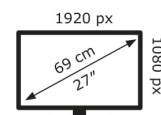

22 kWh/1000h

2019/2013

Technische Daten TUF GAMING VG277Q1A

Bildschirm	
Bildschirmdiagonale:	68,6 cm (27 Zoll)
Bildschirmauflösung:	1920 x 1080 Pixel
Natives Seitenverhältnis:	16:9
Bildschirmtechnologie:	LED
Touchscreen:	Nein
HD-Typ:	Full HD
Panel-Typ:	VA
Bildschirmform:	Flach
Kontrastverhältnis:	3000:1
Maximale Bildwiederholrate:	165 Hz
Anzahl der Farben des Displays:	16,7 Millionen Farben
Helligkeit (typisch):	350 cd/m ²
Reaktionszeit:	1 ms
Blendfreier Bildschirm:	Ja
Kontrastverhältnis (dynamisch):	100000000:1
Bildwinkel, horizontal:	178°
Bildwinkel, vertikal:	178°
Pixel Abstand:	0,311 x 0,311 mm
Sichtbare Größe (horizontal):	59,8 cm
Sichtbare Größe (vertikal):	33,6 cm
Bildschirmdiagonale (cm):	68,6 cm
NTSC Abdeckung (typisch):	85%

Gewicht und Abmessungen	
Gerätebreite (inkl. Fuß):	615 mm
Gerätetiefe (inkl. Fuß):	194 mm
Gerätehöhe (inkl. Fuß):	453 mm
Gewicht (mit Ständer):	4,47 kg

Breite (ohne Standfuß):	61,5 cm
Tiefe (ohne Standfuß):	5,9 cm
Höhe (ohne Standfuß):	45,3 cm
Gewicht (ohne Ständer):	3,73 kg

Betriebsbedingungen	
Betriebstemperatur:	0 – 40 °C

Verpackungsdaten	
Verpackungsbreite:	680 mm
Verpackungstiefe:	171 mm
Verpackungshöhe:	510 mm
Paketgewicht:	6,33 kg

Ergonomie	
VESA-Halterung:	Ja
Kabelsperr-Slot:	Ja
Höhenverstellung:	Nein
Panel-Montage-Schnittstelle:	100 x 100 mm
Slot-Typ Kabelsperr:	Kensington
kipubar:	Ja
Neigungswinkelbereich:	-5 – 23°