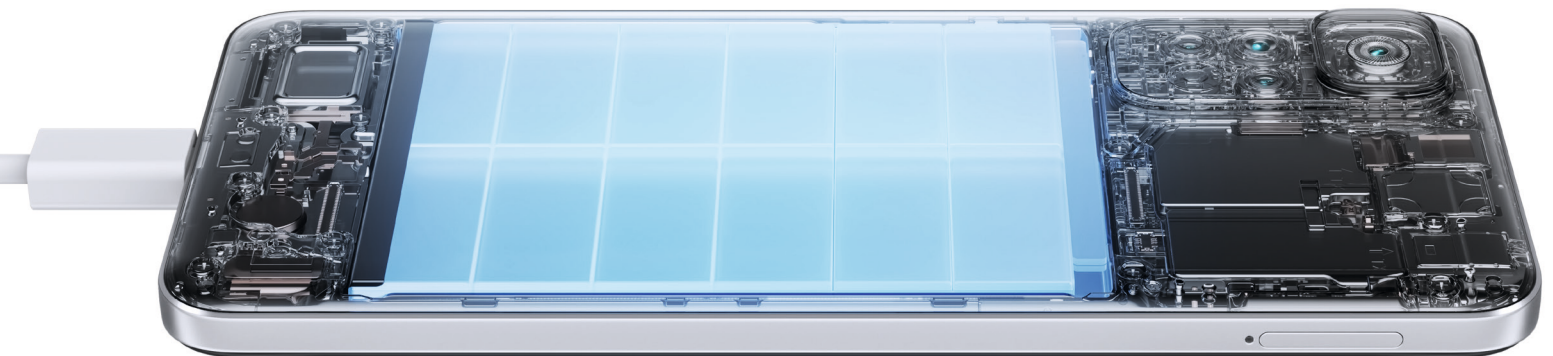

Lieferumfang

Redmi Note 11S, Akku (fest verbaut), 33W-Netzteil & USB-C Ladekabel, SIM-Werkzeug, Schutzhülle, Benutzerhandbuch, Garantiekarte