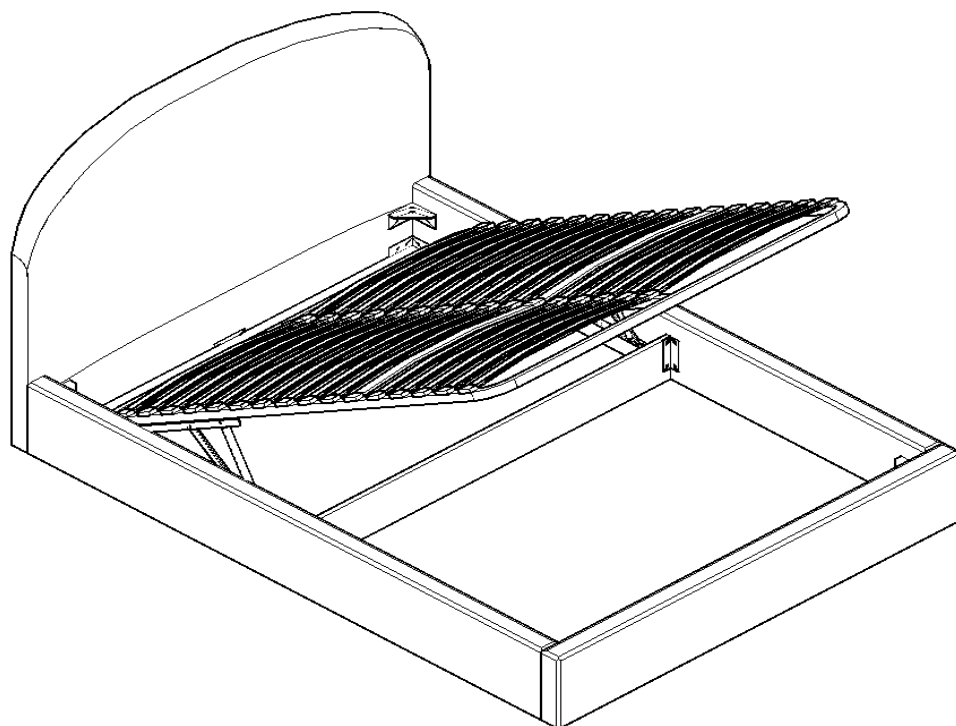

Art. No.: 35728004, 81017549, 51123037

VENORA

SLEEPING BED 1400 x 1900

- | | | | |
|-----------|------------------------------------|-----------|--------------------------------|
| D | Montageanleitung | GB | Assembly instructions |
| FR | Notice de montage | IT | Istruzioni di montaggio |
| NL | Handleiding voor de montage | PL | Instrukcja montażu |
| CZ | Montážní návod | SK | Návod na montáž |
| HU | Szerelési útmutató | RO | Instrucțiuni de montaj |
| TR | Montaj talimatı | RU | Инструкция по монтажу |

• Nr • No • N° • Номер • C • Sz

35728004, 81017549, 51123037

NO	DESCRIPTION	QTY
1	HEADBOARD	1 pc
2	FOOTBOARD	1 pc
3	SIDEBOARD	2 pc
4	MIDDLE BOARD	1 pc
5	BOTTOM BOARD	2 pc

HARDWARE LIST

NO	DESCRIPTION	QTY
A	 110 x 110 x 30mm	4 pc
B	 90 x 90 x 50mm	8 pc
D	 6 x 20mm	54 pc
E		2pc
G		2 pc