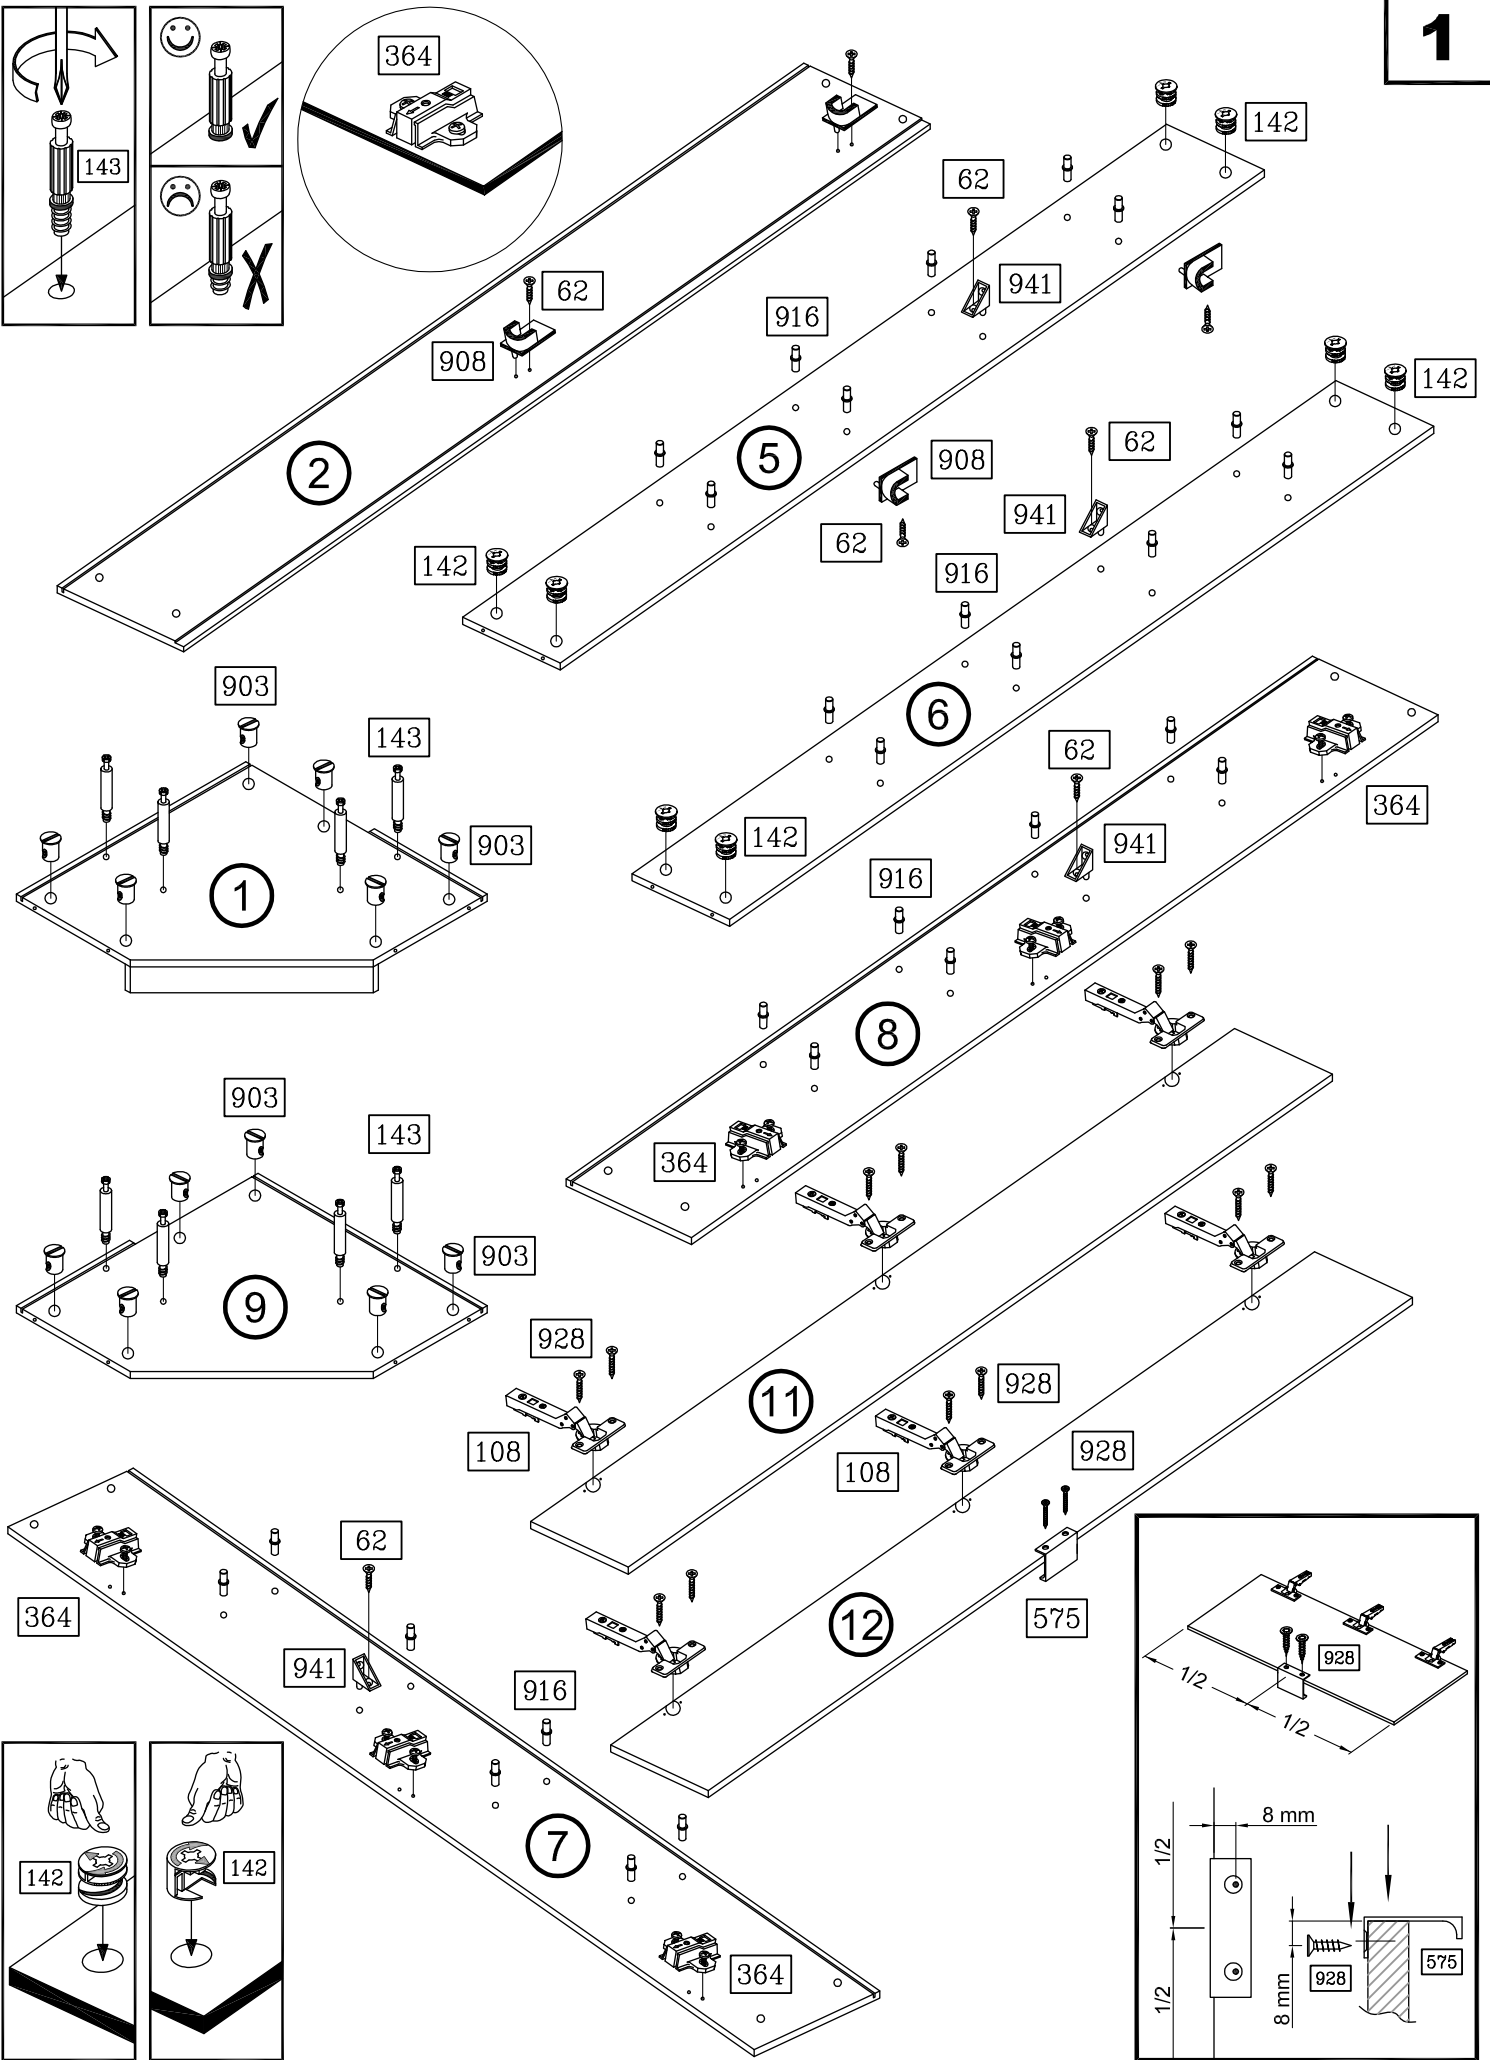

PL Instrukcja montaży

SK Návod na montáž

RO Instrucțiuni de montaj

RU ИНСТРУКЦИЯ ПО МОНТАЖУ

Art. Nr. 1040-Lö

Art. Nr. 1040

 3,5 x 13 62 12x	 4x13 72 7x	 108 6x
 Ø 15 x 11,5 142 8x	 6 x 44 143 8x	 4,5 x 55 222 12x
 521 mm 296 2x	 364 6x	 903 12x
 4 x 15 928 2x	 Ø 12 / 2,5 575 1x	 905 12x
 916 28x	 921 8x	 6,3 x 11 927 8x
 4 x 15 928 12x	 941 4x	

2**3****4**

1040-Lö-4

3/4

5**6****1.****2.****7**