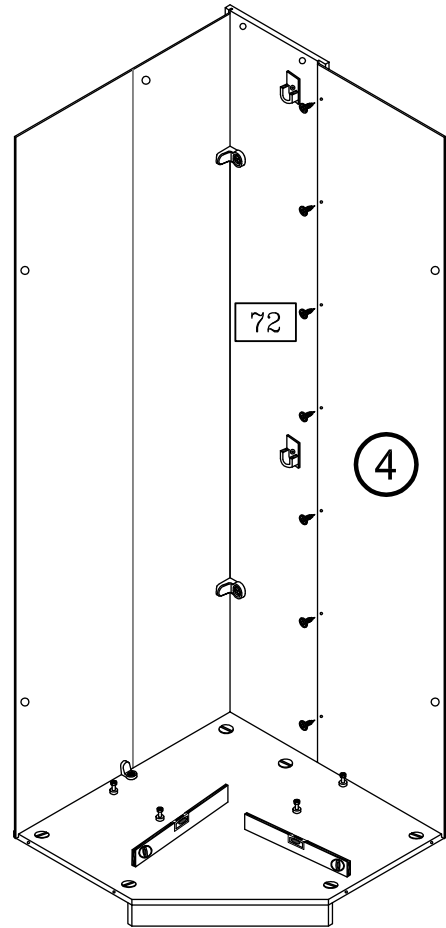

PL Instrukcja montaży

SK Návod na montáž

RO Instrucțiuni de montaj

RU ИНСТРУКЦИЯ ПО МОНТАЖУ

Art. Nr. 1040-Lö

Art. Nr. 1040

 3,5 x 13 62 12x	 4x13 72 7x	 108 6x
 Ø 15 x 11,5 142 8x	 6 x 44 143 8x	 4,5 x 55 222 12x
 521 mm 296 2x	 364 6x	 903 12x
 4 x 15 928 2x	 Ø 12 / 2,5 575 1x	 905 12x
 916 28x	 921 8x	 6,3 x 11 927 8x
 4 x 15 928 12x	 941 4x	

2**3****4**

1040-Lö-4

3/4

5**6****1.****2.****7**