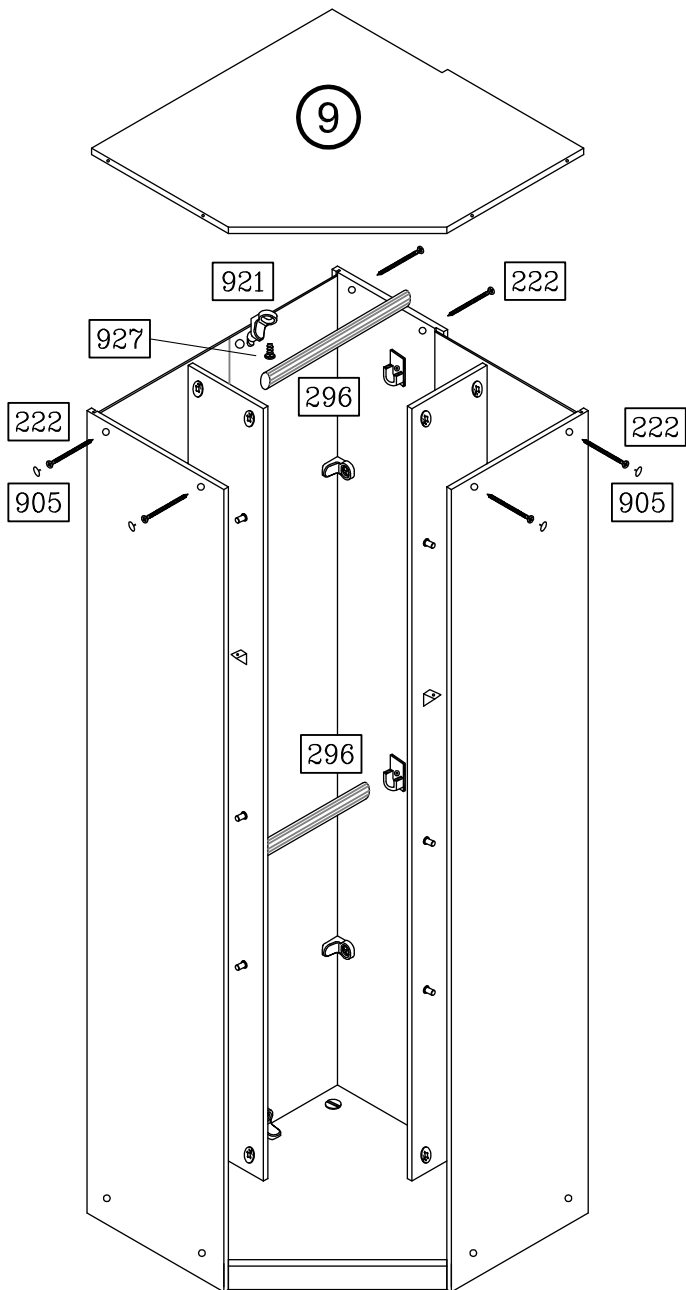

PL Instrukcja montaży

SK Návod na montáž

RO Instrucțiuni de montaj

RU ИНСТРУКЦИЯ ПО МОНТАЖУ

Art. Nr. 1040-Lö

Art. Nr. 1040

 3,5 x 13 62 12x	 4x13 72 7x	 108 6x
 Ø 15 x 11,5 142 8x	 6 x 44 143 8x	 4,5 x 55 222 12x
 521 mm 296 2x	 364 6x	 903 12x
 4 x 15 928 2x	 Ø 12 / 2,5 575 1x	 905 12x
 916 28x	 921 8x	 6,3 x 11 927 8x
 4 x 15 928 12x	 941 4x	

2**3****4**

1040-Lö-4

3/4

5**6****1.****2.****7**