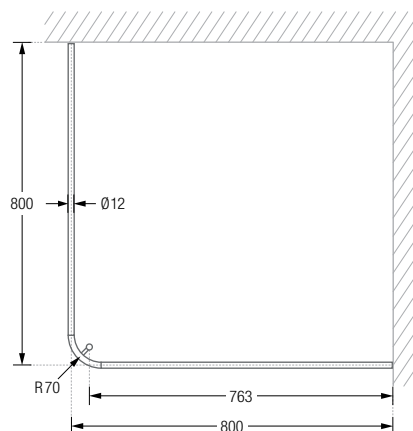

Produktbeispiel DSE800 Draufsicht: