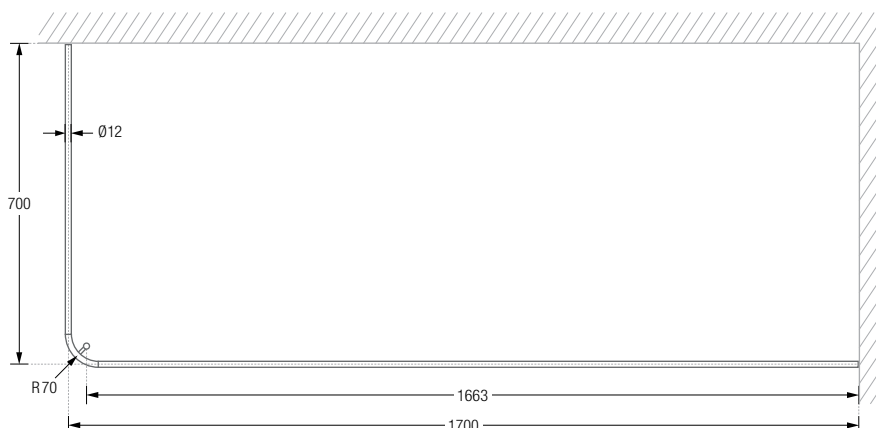

DUSCHVORHANGSTANGEN L-FORM ZUR VERSCHRAUBUNG

Duschvorhangstangen $\varnothing 12$ mm in L-Form für quadratische und rechteckige Duschflächen. Inklusive eines Durchschleuderträgers zur Deckenabhängung in 40 cm Länge (Justiermöglichkeit ± 10 mm), Abhängung mit Metallsäge individuell einkürzbar. Edelstahl massiv, gebürstet, seidig-matt handgeschliffen.

Weitere Standardmaße siehe Seite 26. **Auch in individuellen Maßen erhältlich.**

DSE750	Ausführung in 75 x 75 cm.	DSE1300	Ausführung in 130 x 130 cm.
DSE800	Ausführung in 80 x 80 cm.	DSE1350	Ausführung in 135 x 135 cm.
DSE850	Ausführung in 85 x 85 cm.	DSE1400	Ausführung in 140 x 140 cm.
DSE900	Ausführung in 90 x 90 cm.	DSE1450	Ausführung in 145 x 145 cm.
DSE950	Ausführung in 95 x 95 cm.	DSE1500	Ausführung in 150 x 150 cm.
DSE1000	Ausführung in 100 x 100 cm.	DSE1550	Ausführung in 155 x 155 cm.
DSE1050	Ausführung in 105 x 105 cm.	DSE1600	Ausführung in 160 x 160 cm.
DSE1100	Ausführung in 110 x 110 cm.	DSE1000-800	Ausführung in 100 x 80 cm.
DSE1150	Ausführung in 115 x 115 cm.	DSE1000-900	Ausführung in 100 x 90 cm.
DSE1200	Ausführung in 120 x 120 cm.	DSE1200-800	Ausführung in 120 x 80 cm.
DSE1250	Ausführung in 125 x 125 cm.	DSE1200-900	Ausführung in 120 x 90 cm.

Duschvorhangstangen $\varnothing 12$ mm in L-Form für Badewannen.
Inklusive eines Durchschleuderträgers zur Deckenabhängung in 40 cm Länge
(Justiermöglichkeit ± 10 mm), Abhängung mit Metallsäge individuell einkürzbar.
Edelstahl massiv, gebürstet, seidig-matt handgeschliffen.

Auch in individuellen Maßen erhältlich.

DSE1600-700	Ausführung in 160 x 70 cm.
DSE1700-700	Ausführung in 170 x 70 cm.
DSE1700-750	Ausführung in 170 x 75 cm.

Produktbeispiel DSE1700-700 Seitenansicht:

Produktbeispiel DSE1700-700 Draufsicht: