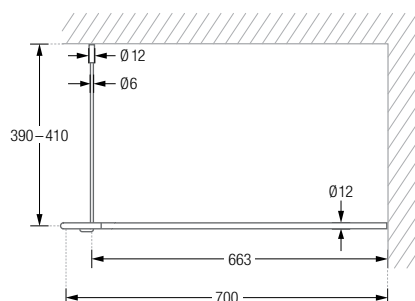

DUSCHVORHANGSTANGEN L-FORM ZUR VERSCHRAUBUNG

Duschvorhangstangen $\varnothing 12$ mm in L-Form für quadratische und rechteckige Duschflächen. Inklusive eines Durchschleuderträgers zur Deckenabhängung in 40 cm Länge (Justiermöglichkeit ± 10 mm), Abhängung mit Metallsäge individuell einkürzbar. Edelstahl massiv, gebürstet, seidig-matt handgeschliffen.

Weitere Standardmaße siehe Seite 26. **Auch in individuellen Maßen erhältlich.**

DSE750	Ausführung in 75 x 75 cm.	DSE1300	Ausführung in 130 x 130 cm.
DSE800	Ausführung in 80 x 80 cm.	DSE1350	Ausführung in 135 x 135 cm.
DSE850	Ausführung in 85 x 85 cm.	DSE1400	Ausführung in 140 x 140 cm.
DSE900	Ausführung in 90 x 90 cm.	DSE1450	Ausführung in 145 x 145 cm.
DSE950	Ausführung in 95 x 95 cm.	DSE1500	Ausführung in 150 x 150 cm.
DSE1000	Ausführung in 100 x 100 cm.	DSE1550	Ausführung in 155 x 155 cm.
DSE1050	Ausführung in 105 x 105 cm.	DSE1600	Ausführung in 160 x 160 cm.
DSE1100	Ausführung in 110 x 110 cm.	DSE1000-800	Ausführung in 100 x 80 cm.
DSE1150	Ausführung in 115 x 115 cm.	DSE1000-900	Ausführung in 100 x 90 cm.
DSE1200	Ausführung in 120 x 120 cm.	DSE1200-800	Ausführung in 120 x 80 cm.
DSE1250	Ausführung in 125 x 125 cm.	DSE1200-900	Ausführung in 120 x 90 cm.

Duschvorhangstangen $\varnothing 12$ mm in L-Form für Badewannen.
Inklusive eines Durchschleuderträgers zur Deckenabhängung in 40 cm Länge
(Justiermöglichkeit ± 10 mm), Abhängung mit Metallsäge individuell einkürzbar.
Edelstahl massiv, gebürstet, seidig-matt handgeschliffen.

Auch in individuellen Maßen erhältlich.

DSE1600-700	Ausführung in 160 x 70 cm.
DSE1700-700	Ausführung in 170 x 70 cm.
DSE1700-750	Ausführung in 170 x 75 cm.

Produktbeispiel DSE1700-700 Seitenansicht:

Produktbeispiel DSE1700-700 Draufsicht: