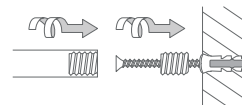

DUSCHVORHANGSTANGEN L-FORM ZUR VERSCHRAUBUNG

Duschvorhangstangen $\varnothing 12$ mm in L-Form für quadratische und rechteckige Duschflächen. Inklusive eines Durchschleuderträgers zur Deckenabhängung in 40 cm Länge (Justiermöglichkeit ± 10 mm), Abhängung mit Metallsäge individuell einkürzbar. Edelstahl massiv, gebürstet, seidig-matt handgeschliffen.

Duschvorhangstangen $\varnothing 12$ mm in L-Form für Badewannen.
Inklusive eines Durchschleuderträgers zur Deckenabhängung in 40 cm Länge
(Justiermöglichkeit ± 10 mm), Abhängung mit Metallsäge individuell einkürzbar.
Edelstahl massiv, gebürstet, seidig-matt handgeschliffen.

Inklusive Montagematerial.

Durchschleuderhaken HKD für ungehindertes Durchziehen des Vorhangs über die Ecke gesondert erhältlich.

Wandmontage DSE:

Deckenmontage DSE: