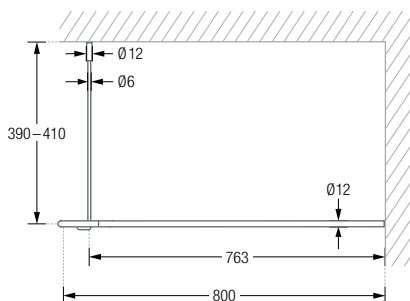

DUSCHVORHANGSTANGEN L-FORM ZUR VERSCHRAUBUNG

Duschvorhangstangen $\varnothing 12$ mm in L-Form für quadratische und rechteckige Duschflächen. Inklusive eines Durchschleuderträgers zur Deckenabhängung in 40 cm Länge (Justiermöglichkeit ± 10 mm), Abhängung mit Metallsäge individuell einkürzbar. Edelstahl massiv, gebürstet, seidig-matt handgeschliffen.

Weitere Standardmaße siehe Seite 26. **Auch in individuellen Maßen erhältlich.**

DSE750	Ausführung in 75 x 75 cm.	DSE1300	Ausführung in 130 x 130 cm.
DSE800	Ausführung in 80 x 80 cm.	DSE1350	Ausführung in 135 x 135 cm.
DSE850	Ausführung in 85 x 85 cm.	DSE1400	Ausführung in 140 x 140 cm.
DSE900	Ausführung in 90 x 90 cm.	DSE1450	Ausführung in 145 x 145 cm.
DSE950	Ausführung in 95 x 95 cm.	DSE1500	Ausführung in 150 x 150 cm.
DSE1000	Ausführung in 100 x 100 cm.	DSE1550	Ausführung in 155 x 155 cm.
DSE1050	Ausführung in 105 x 105 cm.	DSE1600	Ausführung in 160 x 160 cm.
DSE1100	Ausführung in 110 x 110 cm.	DSE1000-800	Ausführung in 100 x 80 cm.
DSE1150	Ausführung in 115 x 115 cm.	DSE1000-900	Ausführung in 100 x 90 cm.
DSE1200	Ausführung in 120 x 120 cm.	DSE1200-800	Ausführung in 120 x 80 cm.
DSE1250	Ausführung in 125 x 125 cm.	DSE1200-900	Ausführung in 120 x 90 cm.

Produktbeispiel DSE800 Seitenansicht: