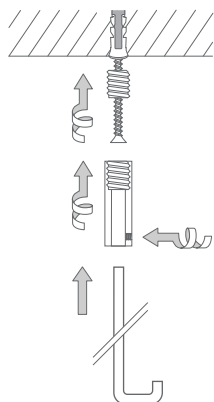

DUSCHVORHANGSTANGEN L-FORM ZUR VERSCHRAUBUNG

DUSCHVORHANGSTANGE **DSE900**
DUSCHABLAGE **DAE230**
HANDTUCHSTANGE **HS12-800G**
DURCHSCHLEUDERHAKEN **HKD**

DTD

DUSCHVORHANGSTANGE WANDVERSCHRAUBT

Inklusive Montagematerial – auf Anfrage kann die Montage ebenso an Dachschrägen erfolgen.

Durchschleuderhaken HKD für ungehindertes Durchziehen des Vorhangs über die Ecke gesondert erhältlich.

Video zur Montage:

www.youtube.com/user/phosedelstahl
QR-Code PHOS YouTube-Channel

Wandmontage DSE:

Deckenmontage DSE:

DUSCHVORHANGSTANGEN L-FORM ZUR VERSCHRAUBUNG

Duschvorhangstangen $\varnothing 12$ mm in L-Form für quadratische und rechteckige Duschflächen. Inklusive eines Durchschleuderträgers zur Deckenabhängung in 40 cm Länge (Justiermöglichkeit ± 10 mm), Abhängung mit Metallsäge individuell einkürzbar. Edelstahl massiv, gebürstet, seidig-matt handgeschliffen.

Duschvorhangstangen $\varnothing 12$ mm in L-Form für Badewannen.
Inklusive eines Durchschleuderträgers zur Deckenabhängung in 40 cm Länge
(Justiermöglichkeit ± 10 mm), Abhängung mit Metallsäge individuell einkürzbar.
Edelstahl massiv, gebürstet, seidig-matt handgeschliffen.