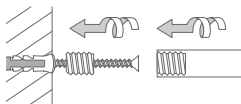

DUSCHVORHANGSTANGEN L-FORM ZUR VERSCHRAUBUNG

DUSCHVORHANGSTANGE **DSE900**
DUSCHABLAGE **DAE230**
HANDTUCHSTANGE **HS12-800G**
DURCHSCHLEUDERHAKEN **HKD**

DTD

DUSCHVORHANGSTANGE WANDVERSCHRAUBT

Inklusive Montagematerial – auf Anfrage kann die Montage ebenso an Dachschrägen erfolgen.

Durchschleuderhaken HKD für ungehindertes Durchziehen des Vorhangs über die Ecke gesondert erhältlich.

Video zur Montage:

www.youtube.com/user/phosedelstahl
QR-Code PHOS YouTube-Channel

Wandmontage DSE:

Deckenmontage DSE:

DUSCHVORHANGSTANGEN L-FORM ZUR VERSCHRAUBUNG

Duschvorhangstangen $\varnothing 12$ mm in L-Form für quadratische und rechteckige Duschflächen. Inklusive eines Durchschleuderträgers zur Deckenabhängung in 40 cm Länge (Justiermöglichkeit ± 10 mm), Abhängung mit Metallsäge individuell einkürzbar. Edelstahl massiv, gebürstet, seidig-matt handgeschliffen.

Weitere Standardmaße siehe Seite 26. **Auch in individuellen Maßen erhältlich.**

DSE750	Ausführung in 75 x 75 cm.	DSE1300	Ausführung in 130 x 130 cm.
DSE800	Ausführung in 80 x 80 cm.	DSE1350	Ausführung in 135 x 135 cm.
DSE850	Ausführung in 85 x 85 cm.	DSE1400	Ausführung in 140 x 140 cm.
DSE900	Ausführung in 90 x 90 cm.	DSE1450	Ausführung in 145 x 145 cm.
DSE950	Ausführung in 95 x 95 cm.	DSE1500	Ausführung in 150 x 150 cm.
DSE1000	Ausführung in 100 x 100 cm.	DSE1550	Ausführung in 155 x 155 cm.
DSE1050	Ausführung in 105 x 105 cm.	DSE1600	Ausführung in 160 x 160 cm.
DSE1100	Ausführung in 110 x 110 cm.	DSE1000-800	Ausführung in 100 x 80 cm.
DSE1150	Ausführung in 115 x 115 cm.	DSE1000-900	Ausführung in 100 x 90 cm.
DSE1200	Ausführung in 120 x 120 cm.	DSE1200-800	Ausführung in 120 x 80 cm.
DSE1250	Ausführung in 125 x 125 cm.	DSE1200-900	Ausführung in 120 x 90 cm.