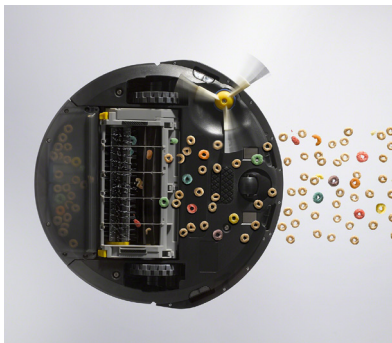

Sehr gute
Reinigungsleistung
& Wi-Fi®-fähig

698 Roomba® Saugroboter

Löst den Schmutz und saugt ihn auf

Das Reinigungssystem mit 3 Stufen verwendet zwei Gummibürsten für alle Böden, die speziell konzipierte Ecken- und Kantenreinigungsbürste und extrarstarke Saugleistung, um groben und feinen Schmutz auf Teppichen und Hartböden zu beseitigen.

Dirt Detect™-Technologie

Die Dirt Detect™-Sensoren teilen dem Roomba®-Saugroboter Bereiche in Ihrem Zuhause mit, wo sich viel Schmutz sammelt, um dort ausgiebiger zu reinigen.

Nach 30 Jahren Erfahrung im Bereich Robotik und durch fortlaufende Innovationen hat iRobot® den Roomba®-Saugroboter optimiert, damit er rund um den Globus für gründlich saubere Böden sorgt.

Funktionen des Roomba® 698:

Löst den Schmutz von Teppichen und Hartböden und saugt ihn auf

Das Reinigungssystem mit 3 Stufen nimmt alles vom kleinsten Partikel bis hin zu größeren Schmutz von Ihren Teppichen und Hartböden auf.

Sauber bis in die letzte Ecke

Die speziell entwickelte Eck- und Kantenreinigungsbürste fegt den Schmutz entlang von Wandkanten und Ecken ab.

Intelligente Navigation durch alle Räume

Intelligente Sensoren leiten den Roboter unter Möbel und um sie herum, damit Ihre Böden gründlich sauber werden.