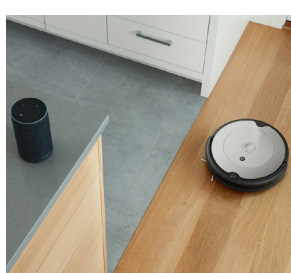

Sehr gute
Reinigungsleistung
& Wi-Fi®-fähig

698 Roomba® Saugroboter

Löst den Schmutz und saugt ihn auf

Das Reinigungssystem mit 3 Stufen verwendet zwei Gummibürsten für alle Böden, die speziell konzipierte Ecken- und Kantenreinigungsbürste und extrarstarke Saugleistung, um groben und feinen Schmutz auf Teppichen und Hartböden zu beseitigen.

Dirt Detect™-Technologie

Die Dirt Detect™-Sensoren teilen dem Roomba®-Saugroboter Bereiche in Ihrem Zuhause mit, wo sich viel Schmutz sammelt, um dort ausgiebiger zu reinigen.

Nach 30 Jahren Erfahrung im Bereich Robotik und durch fortlaufende Innovationen hat iRobot® den Roomba®-Saugroboter optimiert, damit er rund um den Globus für gründlich saubere Böden sorgt.

Sauber bis in die letzte Ecke

Die speziell entwickelte Eck- und Kantenreinigungsbürste fegt den Schmutz entlang von Wandkanten und Ecken ab.

Intelligente Navigation durch alle Räume

Intelligente Sensoren leiten den Roboter unter Möbel und um sie herum, damit Ihre Böden gründlich sauber werden.

Dirt Detect™-Technologie

Der Roboter erkennt und konzentriert sich auf Bereiche, in denen sich der Schmutz ansammelt.

Reinigen und planen von unterwegs

Steuern und planen Sie die Reinigung durch Ihren Saugroboter mit der iRobot HOME-App. Nutzen Sie den Sprachassistenten über Amazon, Alexa oder Google Assistant.