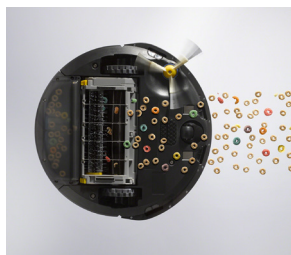

Sehr gute
Reinigungsleistung
& Wi-Fi®-fähig

698 Roomba® Saugroboter

Löst den Schmutz und saugt ihn auf

Das Reinigungssystem mit 3 Stufen verwendet zwei Gummibürsten für alle Böden, die speziell konzipierte Ecken- und Kantenreinigungsbürste und extrarstarke Saugleistung, um groben und feinen Schmutz auf Teppichen und Hartböden zu beseitigen.

Dirt Detect™-Technologie

Die Dirt Detect™-Sensoren teilen dem Roomba®-Saugroboter Bereiche in Ihrem Zuhause mit, wo sich viel Schmutz sammelt, um dort ausgiebiger zu reinigen.

Nach 30 Jahren Erfahrung im Bereich Robotik und durch fortlaufende Innovationen hat iRobot® den Roomba®-Saugroboter optimiert, damit er rund um den Globus für gründlich saubere Böden sorgt.

Funktionen des Roomba® 698:

Löst den Schmutz von Teppichen und Hartböden und saugt ihn auf

Das Reinigungssystem mit 3 Stufen nimmt alles vom kleinsten Partikel bis hin zu größeren Schmutz von Ihren Teppichen und Hartböden auf.

Sauber bis in die letzte Ecke

Die speziell entwickelte Eck- und Kantenreinigungsbürste fegt den Schmutz entlang von Wandkanten und Ecken ab.

Intelligente Navigation durch alle Räume

Intelligente Sensoren leiten den Roboter unter Möbel und um sie herum, damit Ihre Böden gründlich sauber werden.