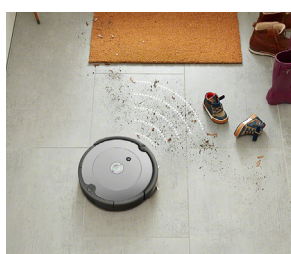

Dirt Detect™-Technologie

Die Dirt Detect™-Sensoren teilen dem Roomba®-Saugroboter Bereiche in Ihrem Zuhause mit, wo sich viel Schmutz sammelt, um dort ausgiebiger zu reinigen.

Nach 30 Jahren Erfahrung im Bereich Robotik und durch fortlaufende Innovationen hat iRobot® den Roomba®-Saugroboter optimiert, damit er rund um den Globus für gründlich saubere Böden sorgt.

Funktionen des Roomba® 698:

Löst den Schmutz von Teppichen und Hartböden und saugt ihn auf

Das Reinigungssystem mit 3 Stufen nimmt alles vom kleinsten Partikel bis hin zu größeren Schmutz von Ihren Teppichen und Hartböden auf.

Doppelbürsten für verschiedene Oberflächen

Die Bürsten für verschiedene Oberflächen nehmen alles vom kleinsten Partikel bis hin zum größten Schmutz von Ihren Teppichen und Hartböden auf. Die erste Bürste löst den Schmutz, während die zweite ihn aufnimmt.

Sauber bis in die letzte Ecke

Die speziell entwickelte Eck- und Kantenreinigungsbürste fegt den Schmutz entlang von Wandkanten und Ecken ab.

Intelligente Navigation durch alle Räume

Intelligente Sensoren leiten den Roboter unter Möbel und um sie herum, damit Ihre Böden gründlich sauber werden.