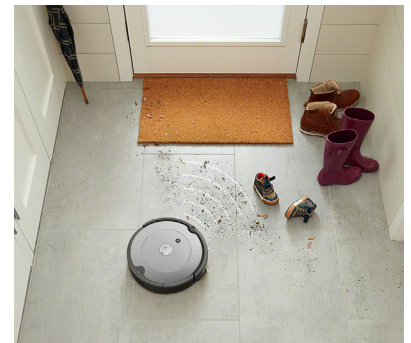

Sehr gute
Reinigungsleistung
& Wi-Fi®-fähig

698 Roomba® Saugroboter

Löst den Schmutz und saugt ihn auf

Das Reinigungssystem mit 3 Stufen verwendet zwei Gummibürsten für alle Böden, die speziell konzipierte Ecken- und Kantenreinigungsbürste und extrarstarke Saugleistung, um groben und feinen Schmutz auf Teppichen und Hartböden zu beseitigen.

Intelligente Navigation durch alle Räume

Dank der intelligenten Sensoren trifft der Roomba®-Saugroboter jede Sekunde mehr als 60 Entscheidungen, um sich an Ihr Zuhause anzupassen und Ihre Böden gründlich zu reinigen.

Dirt Detect™-Technologie

Die Dirt Detect™-Sensoren teilen dem Roomba®-Saugroboter Bereiche in Ihrem Zuhause mit, wo sich viel Schmutz sammelt, um dort ausgiebiger zu reinigen.

Nach 30 Jahren Erfahrung im Bereich Robotik und durch fortlaufende Innovationen hat iRobot® den Roomba®-Saugroboter optimiert, damit er rund um den Globus für gründlich saubere Böden sorgt.

Sauber bis in die letzte Ecke

Die speziell entwickelte Eck- und Kantenreinigungsbürste fegt den Schmutz entlang von Wandkanten und Ecken ab.

Intelligente Navigation durch alle Räume

Intelligente Sensoren leiten den Roboter unter Möbel und um sie herum, damit Ihre Böden gründlich sauber werden.