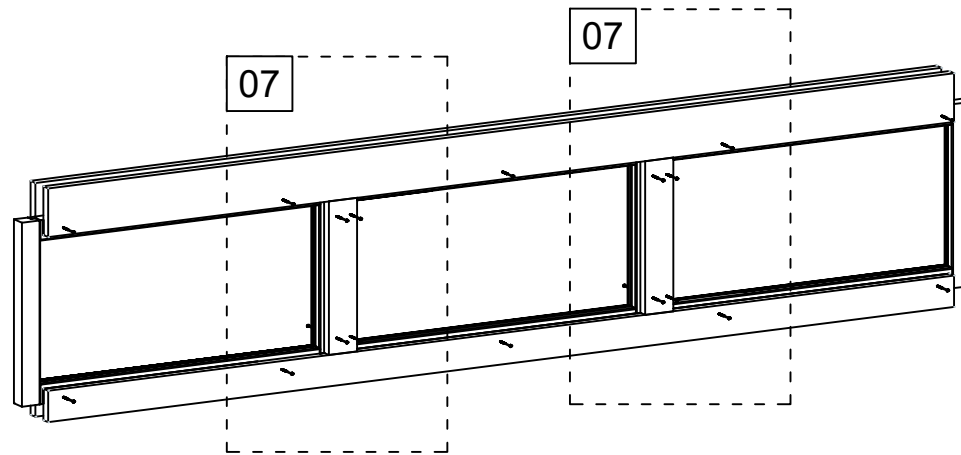

Art. Nr. 2851296