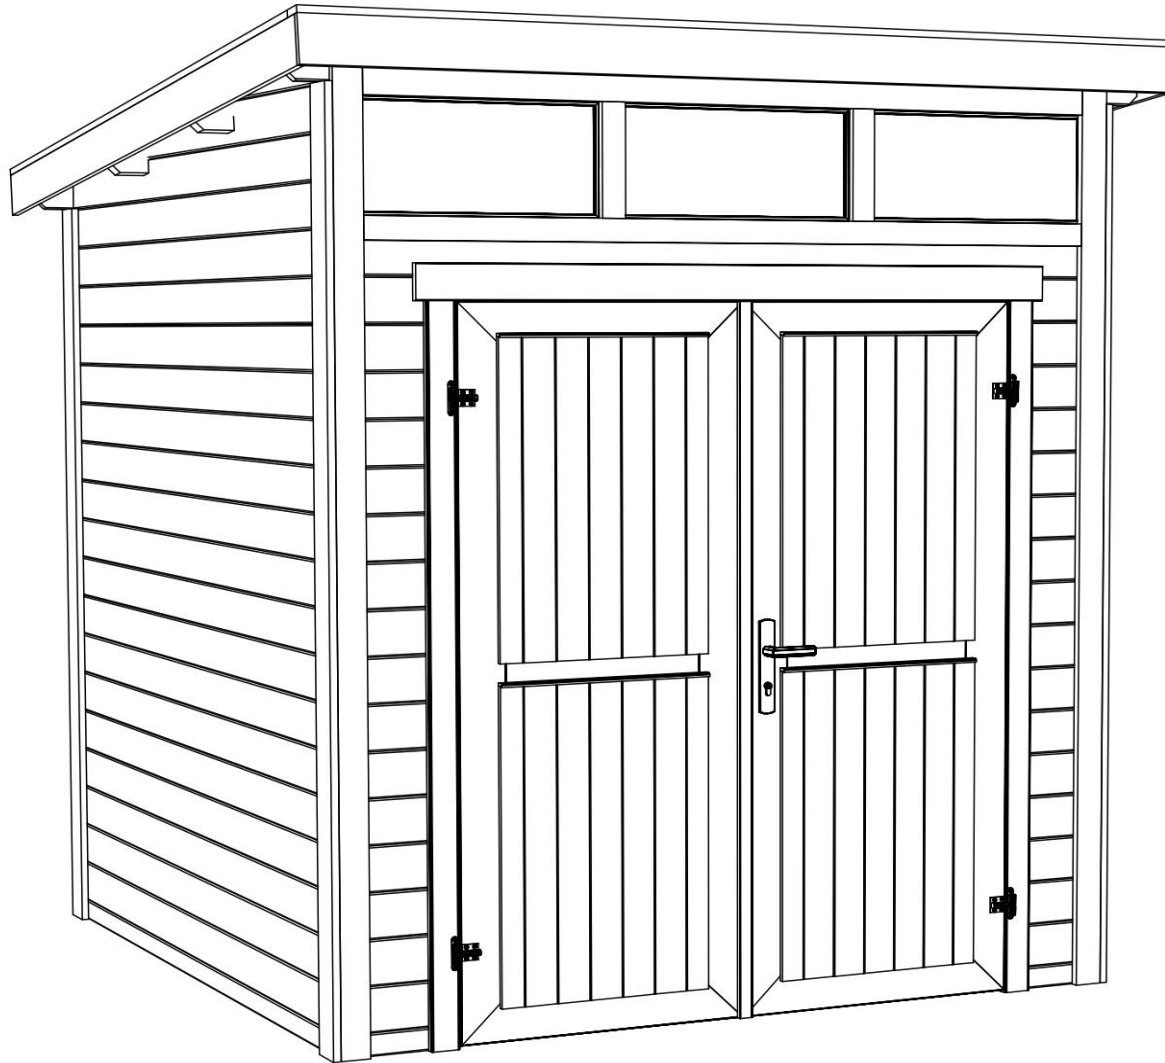

Kibo 1
Art. Nr. 2851296
1/14

23.11.2021

Groundplan - Grundplan - Plan de masse -
Planimetria - Plattegrond - Põhiplaan

Art. Nr. 2851296

Pos	23.11.2021 Piece list - Stückliste - Liste des pièces - Elementi - Stuklijst - Tükítabel Art.Nr. 2851296	5/14	Q	P (mm)	L (mm)
001			2	28x57	230
002			32	28x114	230
003			1	28x114	2000
004			2	28x114	2200
005			1	28x57	2000
006			18	28x114	2000
007			2	28x57	194.4
008			36	28x114	194.4
WA-1			1		
WB-1			1		
A-PR1	Roof beam - Dachbalken - Panne de toit - Perlina del tetto - Gordingen / dakbalk - Pärilin 		2	44x120	2200
DB	Roof boards - Dachbretter - Voliges - Perlina per tetto - Dakhout - Katuselaud 		25	90x15	2250
RS1	Railing strip - Begrenzungsleiste - Rembarde - Sbarra - Afscheidingslijst - Piirdelaud 		4	18x58	284
RS2	Railing strip - Begrenzungsleiste - Rembarde - Sbarra - Afscheidingslijst - Piirdelaud 		2	18x58	1856
RFF1	Roofing felt fillet - Dachpappenleiste - Baguette de fixation du feutre bitumeux - Asse per fissaggio guaina bituminosa - Afdeklijst asfaltpapier - Katusepapiilist 		1	18x58	2236
RFF2	Roofing felt fillet - Dachpappenleiste - Baguette de fixation du feutre bitumeux - Asse per fissaggio guaina bituminosa - Afdeklijst asfaltpapier - Katusepapiilist 		2	18x58	2260
CF1	Corner fillet - Deckleiste - Profils de finition angles a l'exterieur - Massello d'angolo - (hoek)lijst - Nurgaliist 		2	18x70	2220
CF2	Corner fillet - Deckleiste - Profils de finition angles a l'exterieur - Massello d'angolo - (hoek)lijst - Nurgaliist 		2	18x70	2451
RS3	Railing strip - Begrenzungsleiste - Rembarde - Sbarra - Afscheidingslijst - Piirdelaud 		2	18x90	1856
CF3	Corner fillet - Deckleiste - Profils de finition angles a l'exterieur - Massello d'angolo - (hoek)lijst - Nurgaliist 		2	18x90	2109
CF4	Corner fillet - Deckleiste - Profils de finition angles a l'exterieur - Massello d'angolo - (hoek)lijst - Nurgaliist 		2	18x90	2337
P1	Corner stud - Eckpfosten - Poteaux d'angle pour fixation des madriers - Perno angolare - Hoek staander (kolom) - Nurgapost 		2	44x44	2203
P2	Corner stud - Eckpfosten - Poteaux d'angle pour fixation des madriers - Perno angolare - Hoek staander (kolom) - Nurgapost 		2	44x44	2430