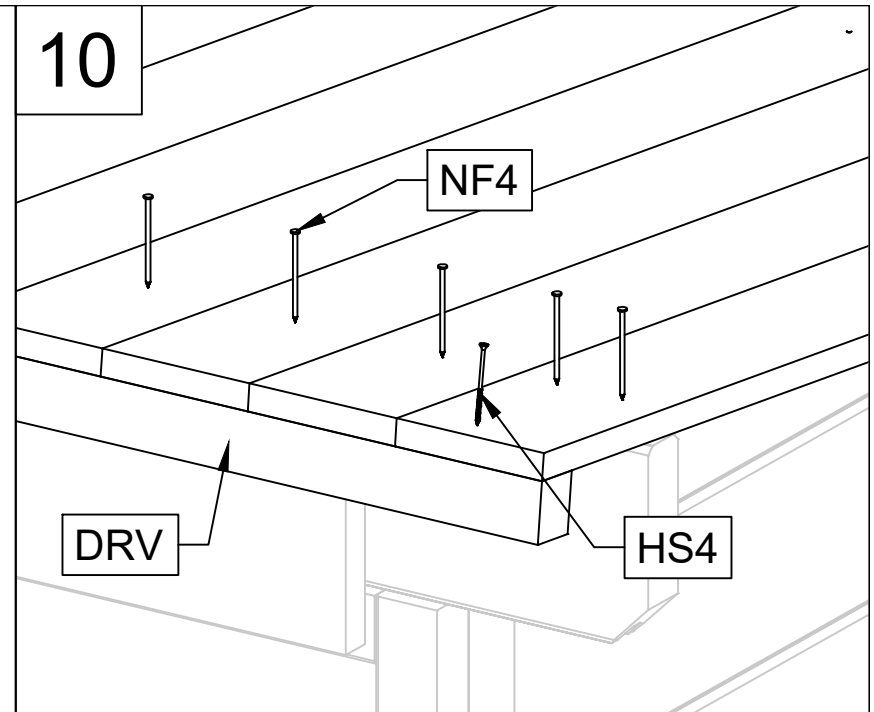

23.11.2021

10