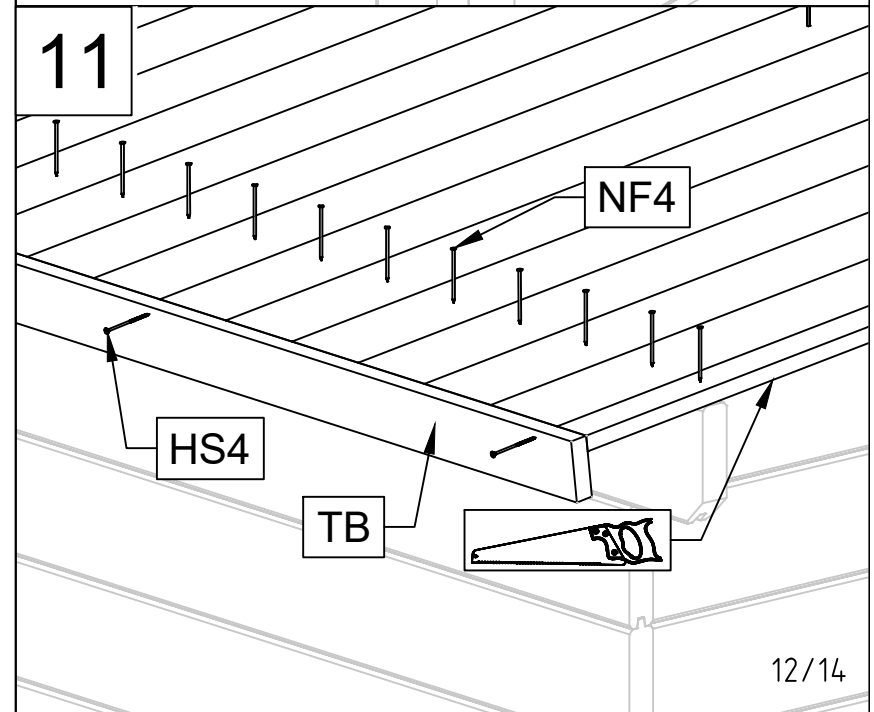

Art. Nr. 2851296

23.11.2021

10

11

12/14