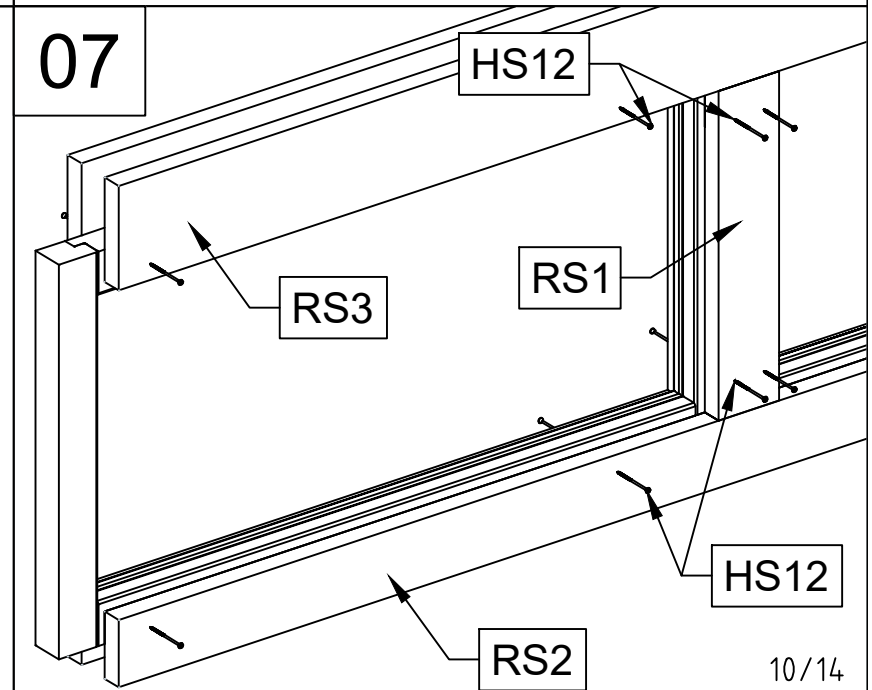

Art. Nr. 2851296