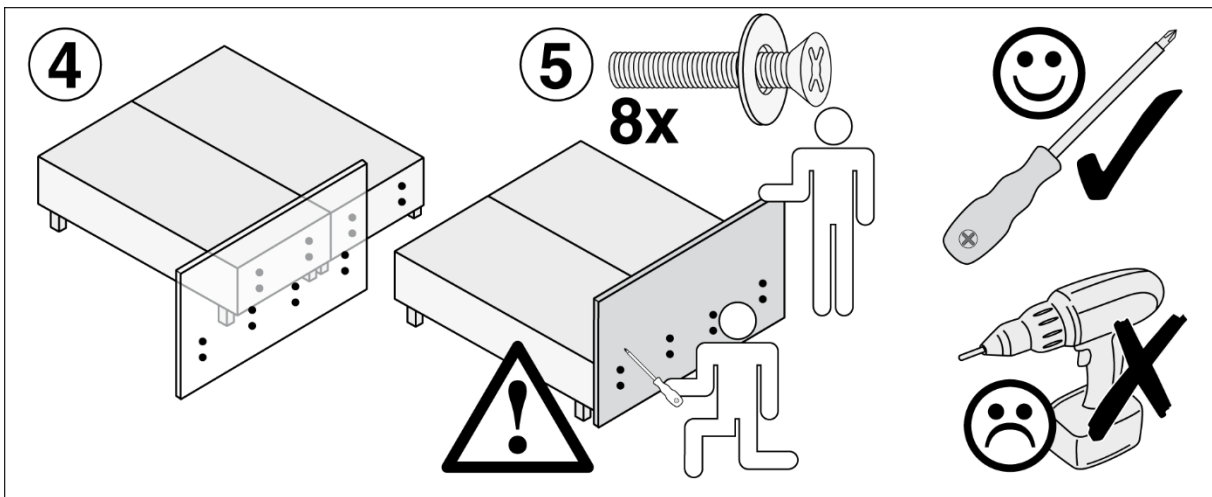

180 cm

2x

8x

2x

WESTFALIA®
Schlafkomfort

Made in Germany

Elastoflex GmbH
Löhner Str. 123
32584 Löhne / Germany