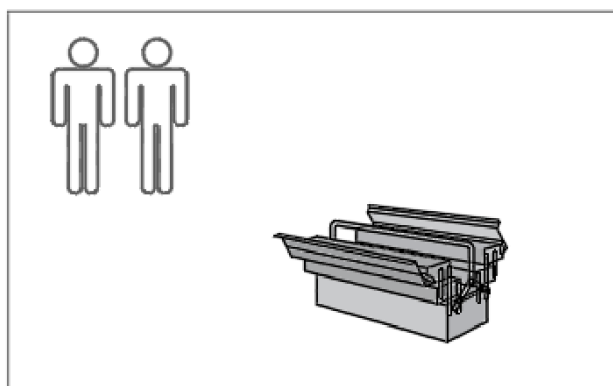

ART.NR. 11256557

120X80X76

	DIM	Kom.	Paket
1.	120 X 80	1	1
2.	74X50	4	1

D	Montageanleitung	GB	Assembly instructions
FR	Notice de montage	IT	Istruzioni di montaggio
NL	Handleiding voor de montage	PL	Instrukcja montażu
CZ	Montážní návod	SK	Návod na montáž
HU	Szerelési útmutató	RO	Instrucțiuni de montaj
TR	Montaj talimatı	RU	Инструкция по монтажу