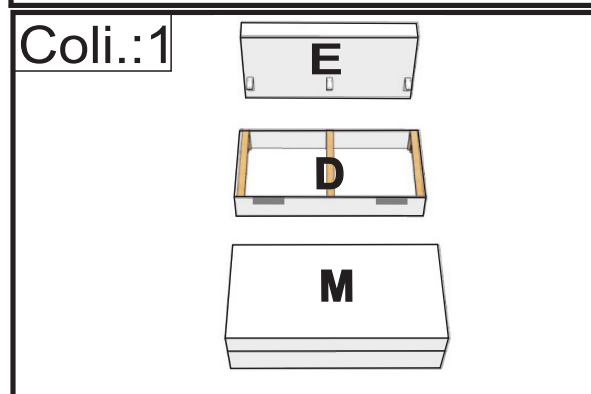

# SUNNY

- (DE) Montageanleitung
- (IT) Istruzioni di montaggio
- (FR) Notice de montage
- (PL) Instrukcja montażu
- (RO) Instrucțiuni de asamblare
- (SK) Montážny návod
- (TR) Montaj talimatı
- (CZ) Montážní návod
- (RU) Инструкция по монтажу
- (HU) Szerelési útmutató

4 x (8x100) a	2 x (8x70) e	6 x M8 c	9 x (4x16) d	6 x 50mm w	6 x (5x35) t	4 x (6x25) f	4 x (6x35) g
6 x z	4 x i	4 x k	6 x O8 b	10x y	2x 1	1x 2	