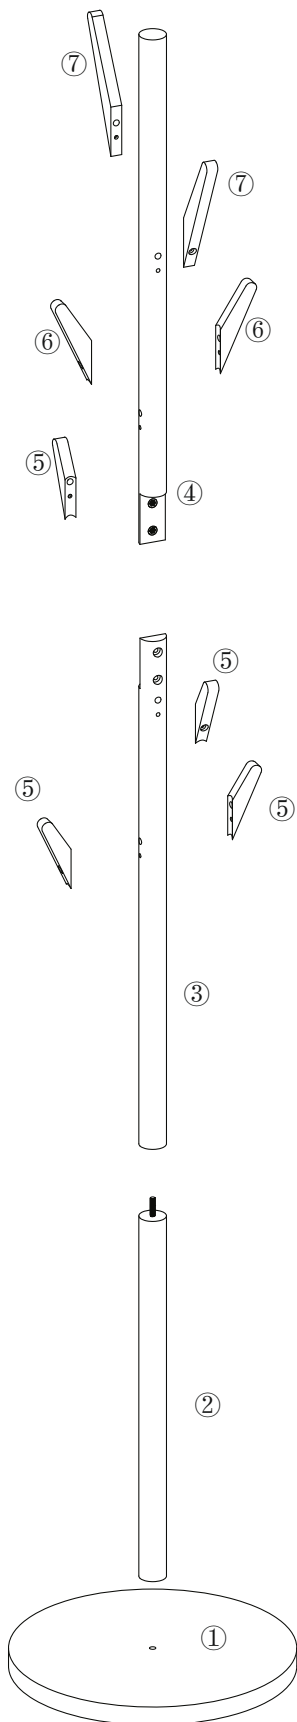

- Ⓓ Montageanleitung
- ⒼⒹ Assembly Instructions
- Ⓕ Instructions de montage
- Ⓔ Instrucciones de montaje
- Ⓘ Istruzioni per il montaggio
- ⒸⓃ Montage-instructie

- Ⓟ Instruções de montagem
- ⒻⓀ Montagevejledning
- Ⓒ Monteringsanvisning
- ⓅⓁ Instrukcja montażu
- ⒼⓇ Οδηγία μοντάζ
- ⒸⓏ Návod k montáži

- ⒸⓁⒹ Navodilo za montažo
- ⒸⓀ Návod na montáž
- Ⓕ Szerelési útmutató
- ⒼⒾⒸ Инструкция по монтажу
- ⒻⓇ Montaj kılavuzu

- M5x35mm  
  
ax8
- M6x25mm  
  
bx2
- M8x40mm  
  
cx1
- ∅40x3mm  
  
dx1
- ∅8x30mm  
  
ex8
- M6  
  
fx1

1

2

- Ⓛ Montageanleitung
- Ⓜ Assembly Instructions
- Ⓜ Instructions de montage
- Ⓜ Instrucciones de montaje
- Ⓜ Istruzioni per il montaggio
- Ⓜ Montage-instructie

- Ⓟ Instruções de montagem
- Ⓝ Montagevejledning
- Ⓢ Monteringsanvisning
- Ⓟ Instrukcja montażu
- Ⓜ Οδηγία μοντάζ
- Ⓝ Návod k montáži