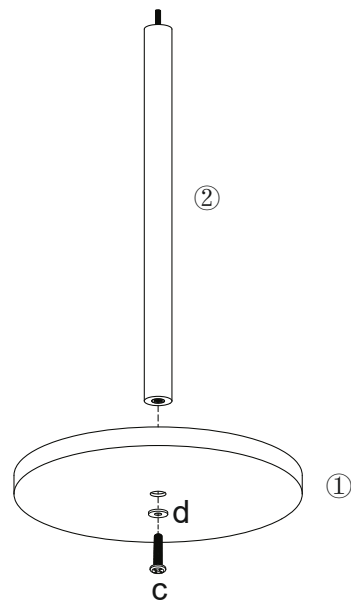

- Ⓓ Montageanleitung
- ⒼⒹ Assembly Instructions
- Ⓕ Instructions de montage
- Ⓔ Instrucciones de montaje
- Ⓘ Istruzioni per il montaggio
- ⒸⓃ Montage-instructie

- Ⓟ Instruções de montagem
- ⒻⓀ Montagevejledning
- Ⓒ Monteringsanvisning
- ⓅⓁ Instrukcja montażu
- ⒼⓇ Οδηγία μοντάζ
- ⒸⓏ Návod k montáži

- ⒸⓁⒹ Navodilo za montažo
- ⒸⓀ Návod na montáž
- Ⓕ Szerelési útmutató
- ⒼⒾⒸ Инструкция по монтажу
- ⒻⓇ Montaj kılavuzu

- M5x35mm

  ax8
- M6x25mm

  bx2
- M8x40mm

  cx1
- ∅40x3mm

  dx1
- ∅8x30mm

  ex8
- M6

  fx1

1

2