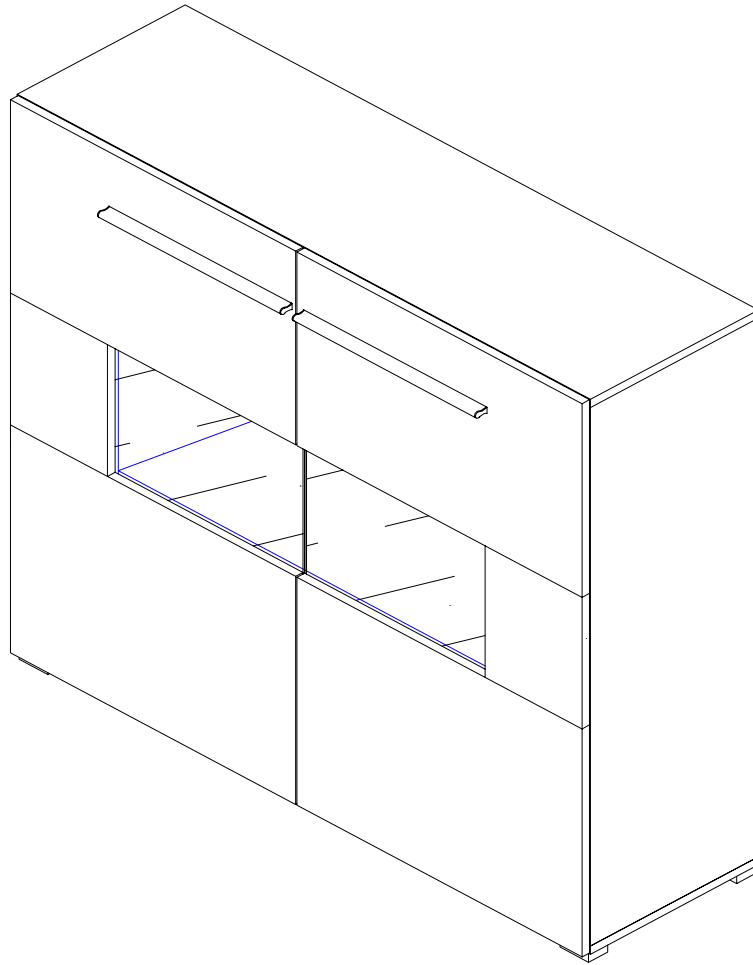

"AQUA 2" Highboard

D

Montageanleitung

GB

Assembly instructions

NL

Handleiding voor de montage

PL

Instrukcja montazu

TR

Montaj talimati

RU

Инструкция по сборке

Service • Dienstverlening • Serwis • Servis • Сервисная служба

Name • Naam • Nazwa • Isim • Название

AQUA 2

Typ • Type • Тір • Тип

Highboard

Nr. • No. • Номер

386 520 / 399 909

 **Schwarz / Weiß**

A1  32	A2  8	B1  32	B8  4	C1  Ø8x30 32	C7  Ø5x50 8	E10  2 mm 6	F16  Kr.0 mm 6	K11  5
M25  384mm 2	N2  2,7 x 20 22	N12  4,0 x 25 6	P2  3,5 x 13 12	P9  3,5 x 25 10	Q4  4,0 x 17 12	S1  32	S2  Ø5 8	
S4  Ø8 8	U5  1		X2  10 mm 12					