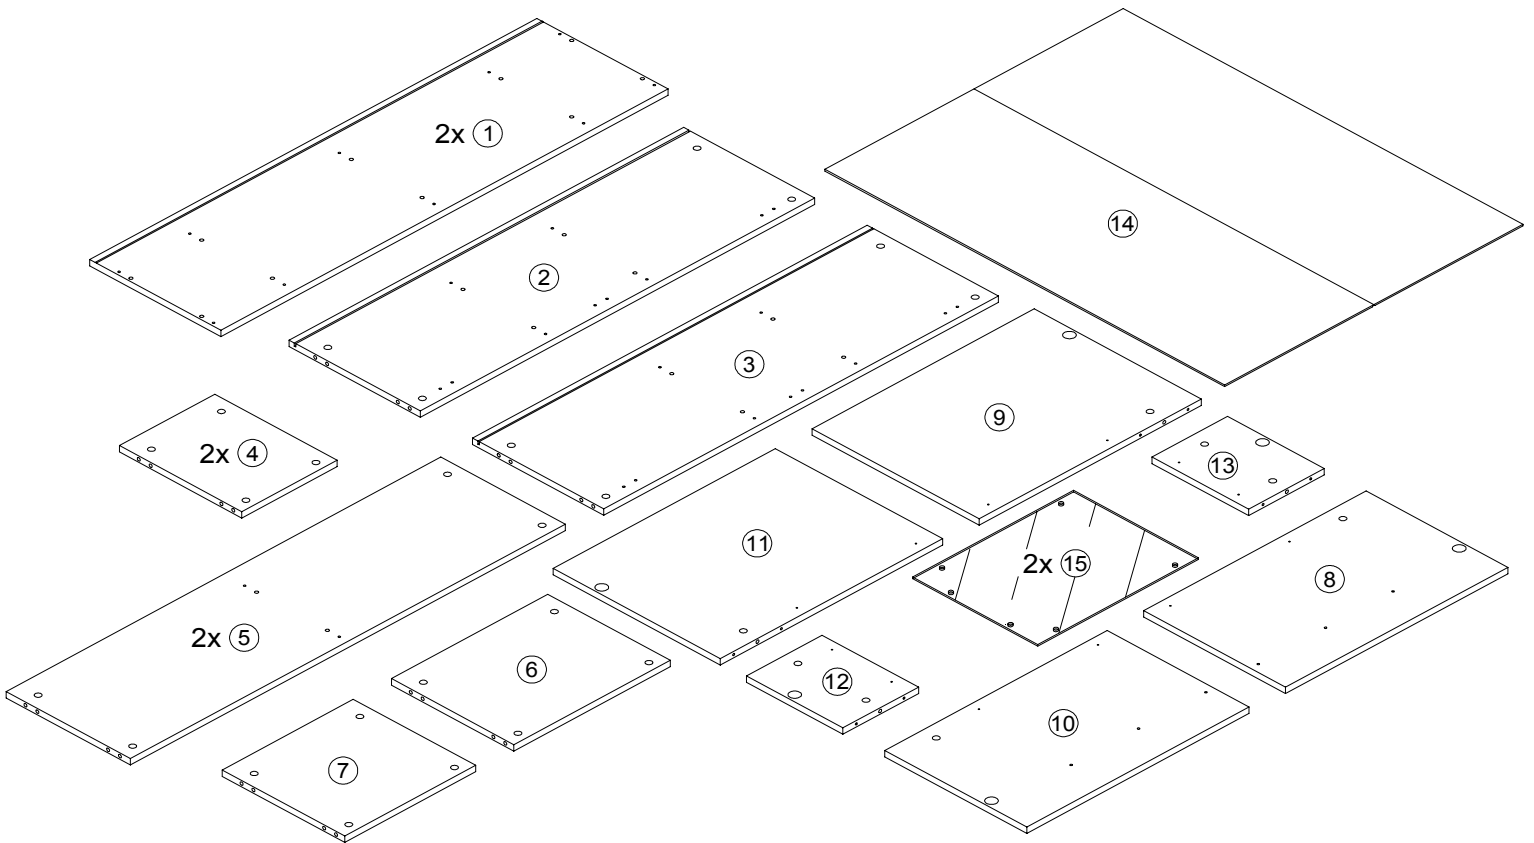

Typ • Type • Тір • Тип

Highboard

Nr. • No. • Номер

386 520 / 399 909

 **Schwarz / Weiß**

A1  32	A2  8	B1  32	B8  4	C1  Ø8x30 32	C7  Ø5x50 8	E10  2 mm 6	F16  Kr.0 mm 6	K11  5
M25  384mm 2	N2  2,7 x 20 22	N12  4,0 x 25 6	P2  3,5 x 13 12	P9  3,5 x 25 10	Q4  4,0 x 17 12	S1  32	S2  Ø5 8	
S4  Ø8 8	U5  1		X2  10 mm 12					