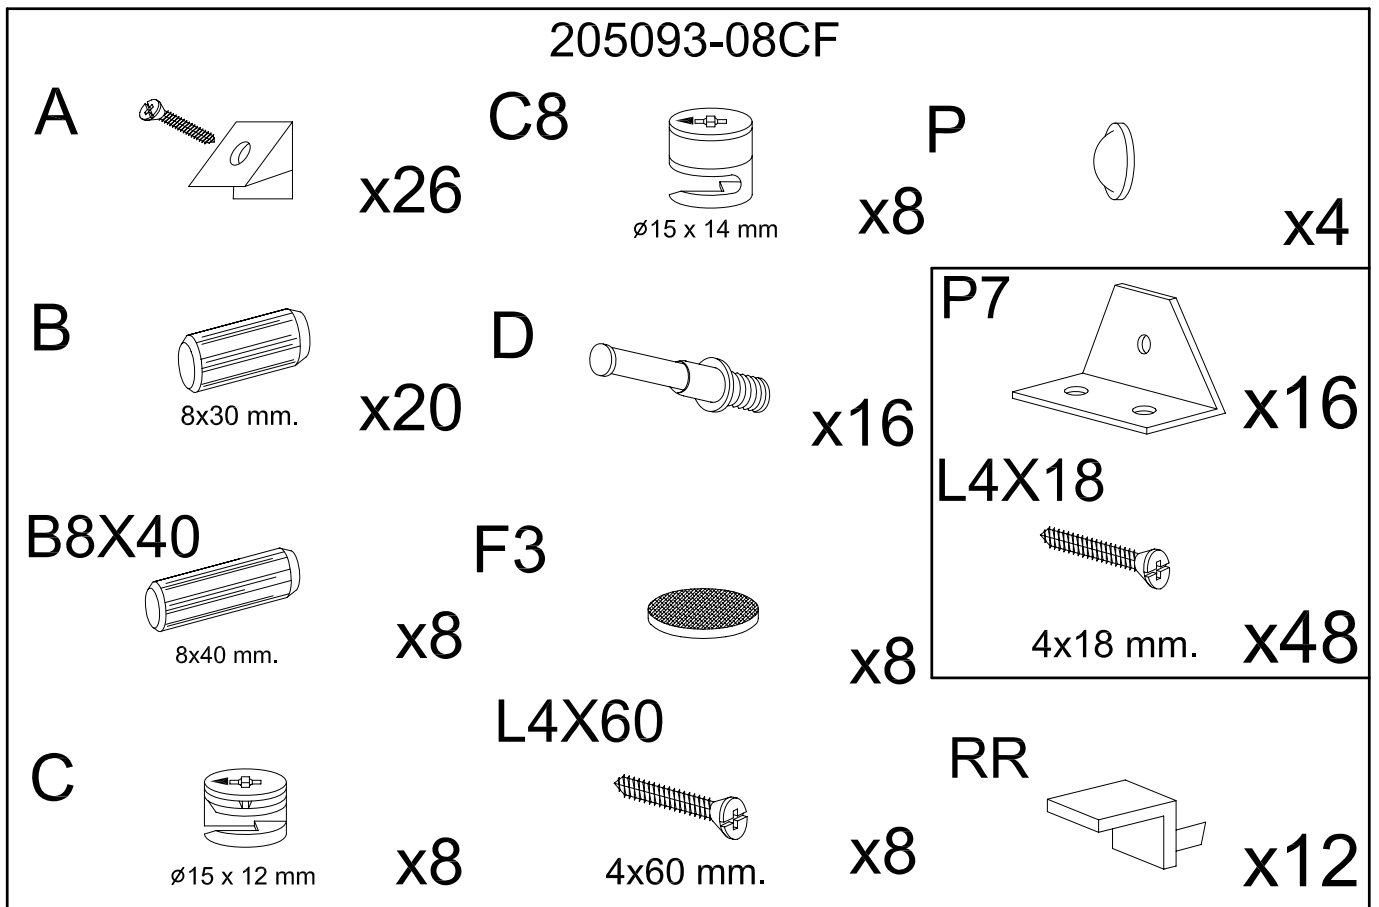

Total Kollis 3 Stuecke
 Total colli 3 pieces
 Numero total des colis:3
 Colli totali 3
 Totaal 3 colli's
 Razem sztuk 3
 Toplam parçalar 3
 Celkem baličky 3
 Teljes csomag 3
 Celkom baličky 3
 количество Всего 3
 Total colete 3
 Totalt antal kollin 3
 Ukupno koleta 3
 Bultos Totales 3
 Skupno število paketov 3

1

2

3

5

6

7

8

L3
4x18 mm. x24

9

A
x26

10

x4

P

x4

L2

4x16 mm.