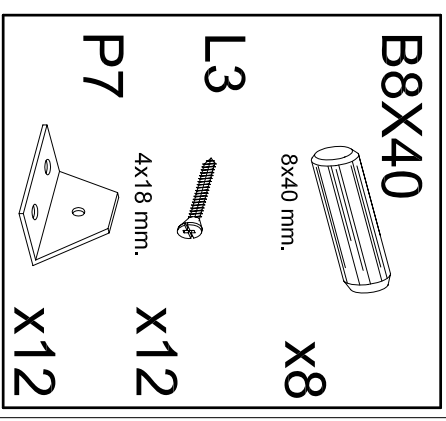

Total Kollis 3 Stuecke
 Total colli 3 pieces
 Numero total des colis:3
 Colli totali 3
 Totaal 3 colli's
 Razem sztuk 3
 Toplam parçalar 3
 Celkem baličky 3
 Teljes csomag 3
 Celkom baličky 3
 количество Всего 3
 Total colete 3
 Totalt antal kollin 3
 Ukupno koleta 3
 Bultos Totales 3
 Skupno število paketov 3

1

2

3

5

6

7

8

L3
4x18 mm. x24

9

A
x26

10

x4

P

x4

L2

4x16 mm.

x16

OS8

x8

12 / 12

N1

x8