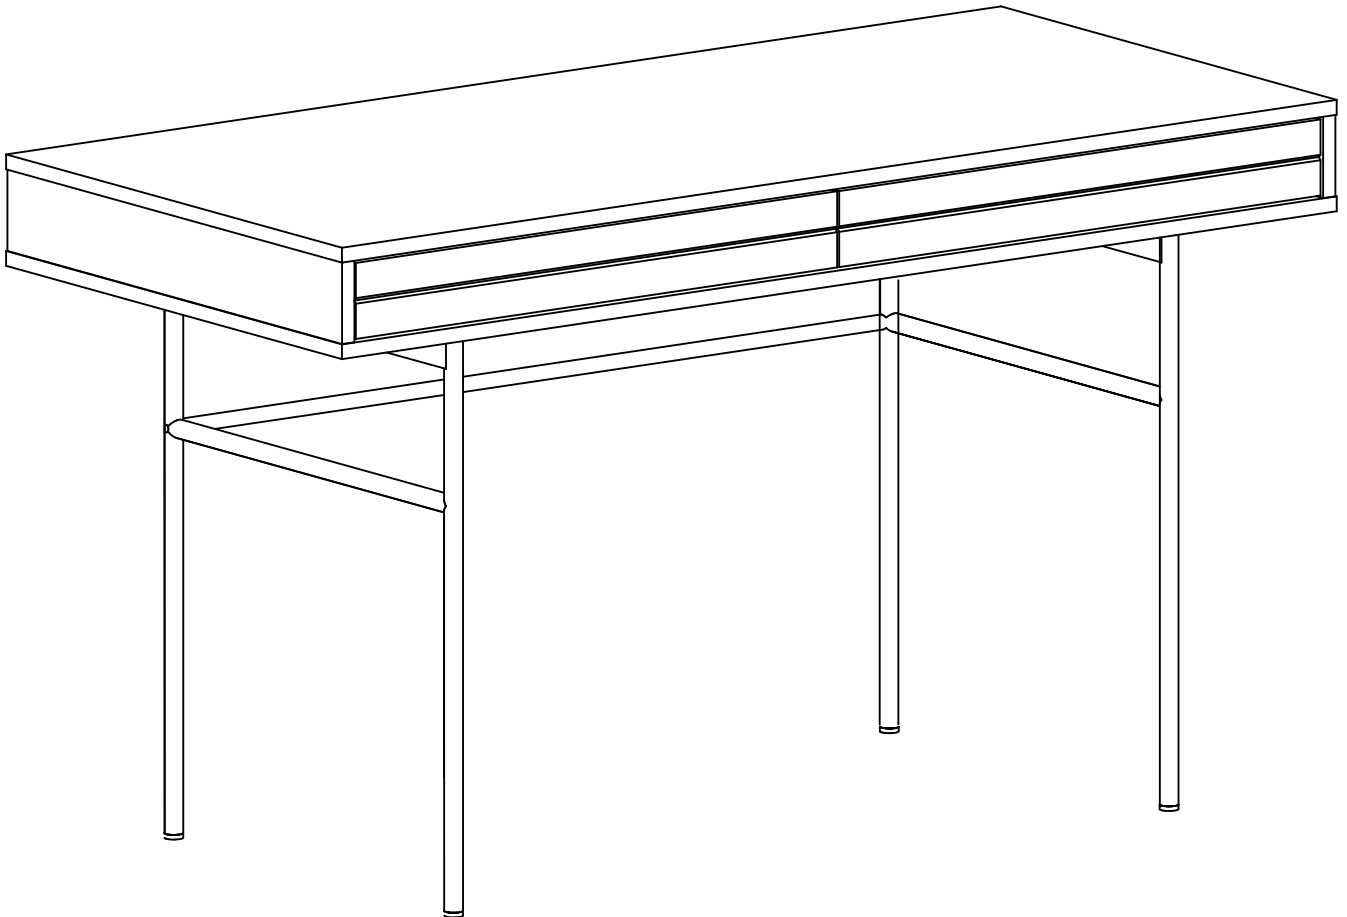

Assembly Instruction

Stripe Desk 278001001164

1300 x 755 x 600

Ref.no /Batch code:

Kære kunde

Tillykke med dit nye køb.
Følg disse råd og få det bedste resultat, når du samler produktet.

- Læs vejledningen grundigt, før du går i gang
- Find hjælp, hvis I skal være to til at samle møblet
- Tjek at pakken indeholder alle dele på materialeoversigten
- Saml møblet på et blødt underlag, så du undgår ridser
- Følg vejledningen nøje
- Efterspænd møblet efter en måned
- Gem denne vejledning