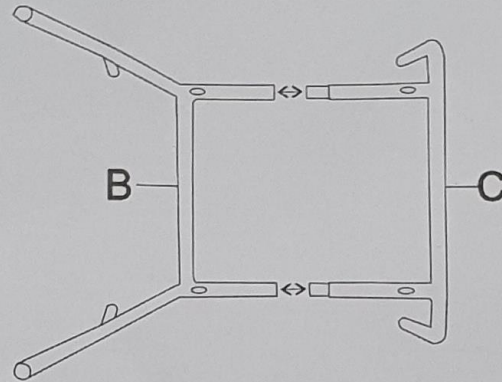

SVN: Nevarnost prevrnitve! Stola ne zibajte! Ne stojte na stolu!

ESP: ¡Peligro de vuelco! No balancee la silla. No se suba a la silla.

80020/80021-Chair with Armrest Avignon

KARE
DESIGN

Ax4

M6X35mm

Dx1

1

2

Bx1

Ex1

3

Cx1

Fx4