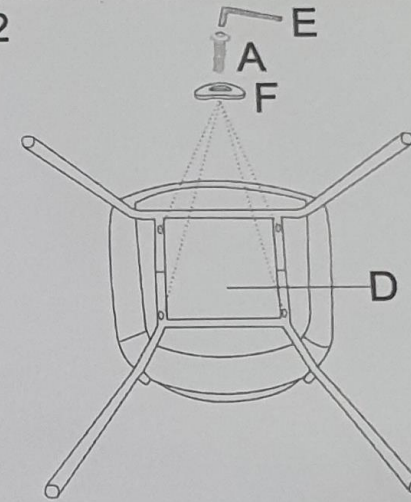

SVN: Nevarnost prevrnitve! Stola ne zibajte! Ne stojte na stolu!

ESP: ¡Peligro de vuelco! No balancee la silla. No se suba a la silla.

80020/80021-Chair with Armrest Avignon

KARE
DESIGN

Ax4

M6X35mm

Dx1

1

2

Bx1

Ex1

3

Cx1

Fx4