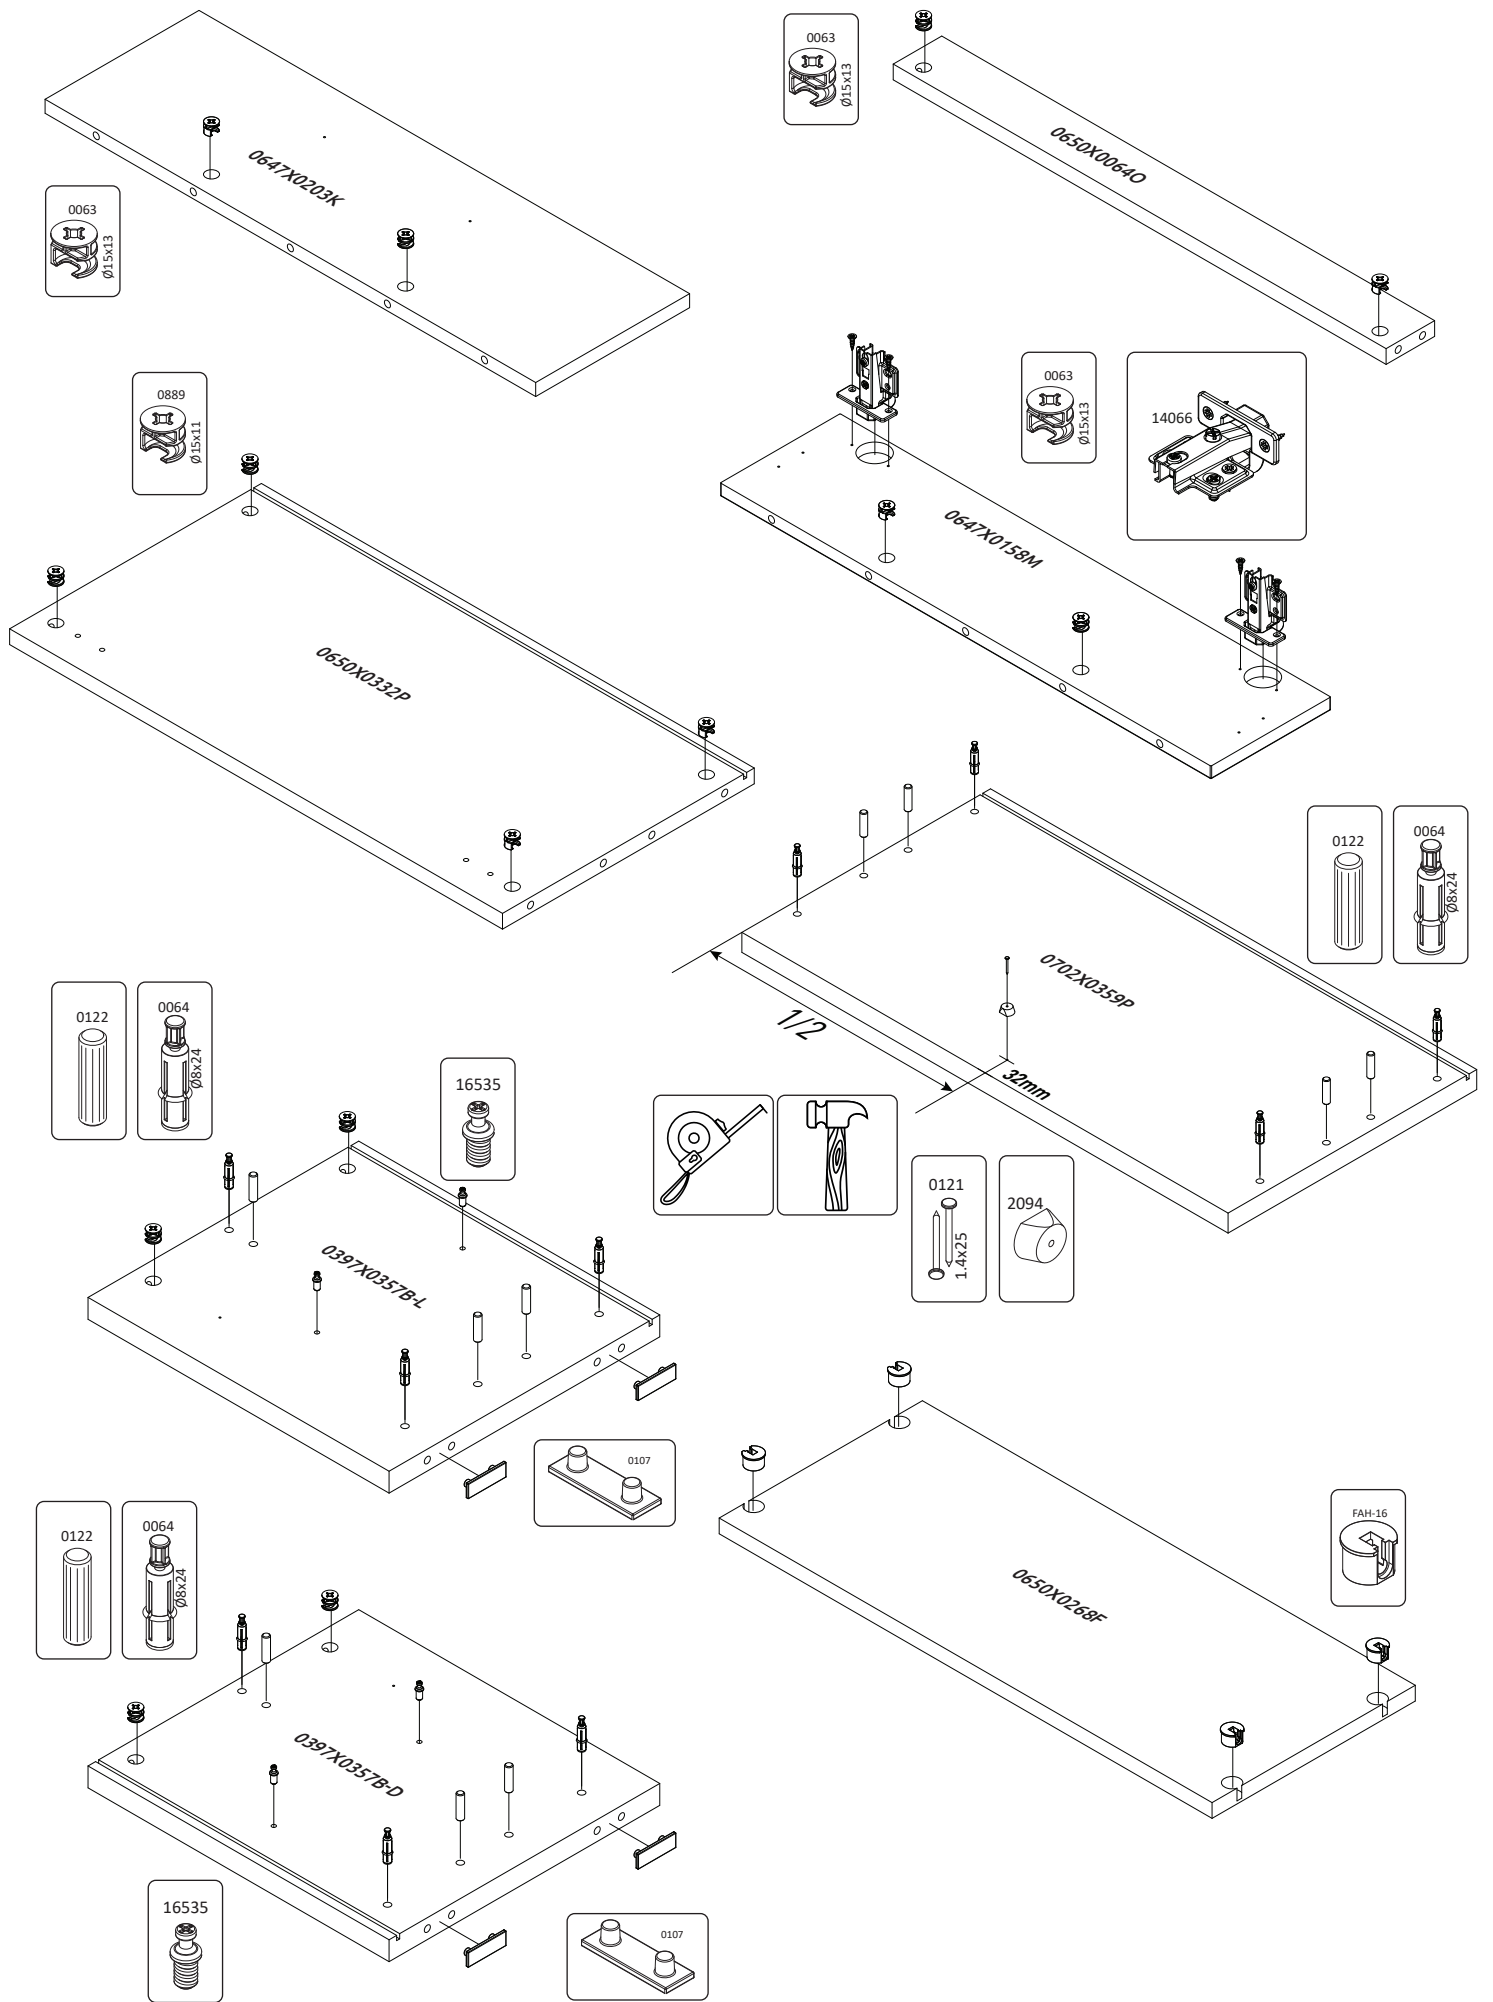

GALA-K1
LHW - 702x475x359
15.07.2021

1

2

3

4

11

12