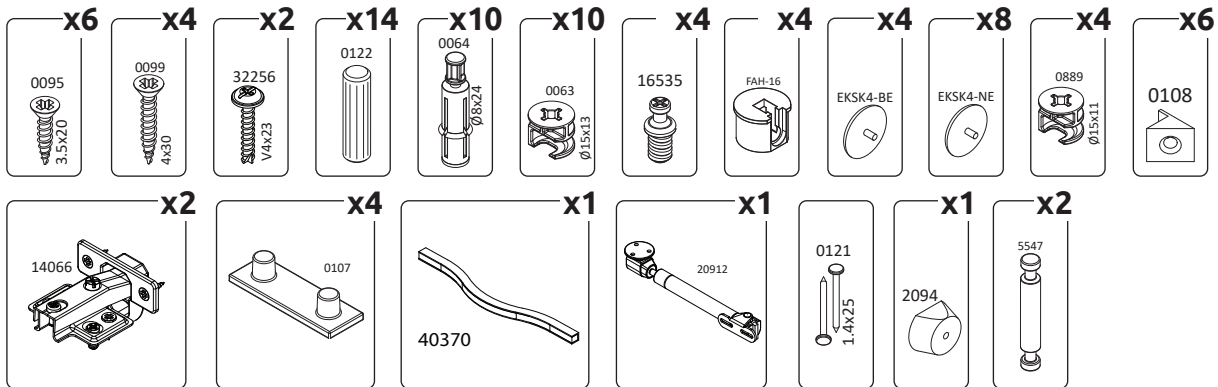

GALA-K1
LHW - 702x475x359
15.07.2021

1

2

3

4

11

12