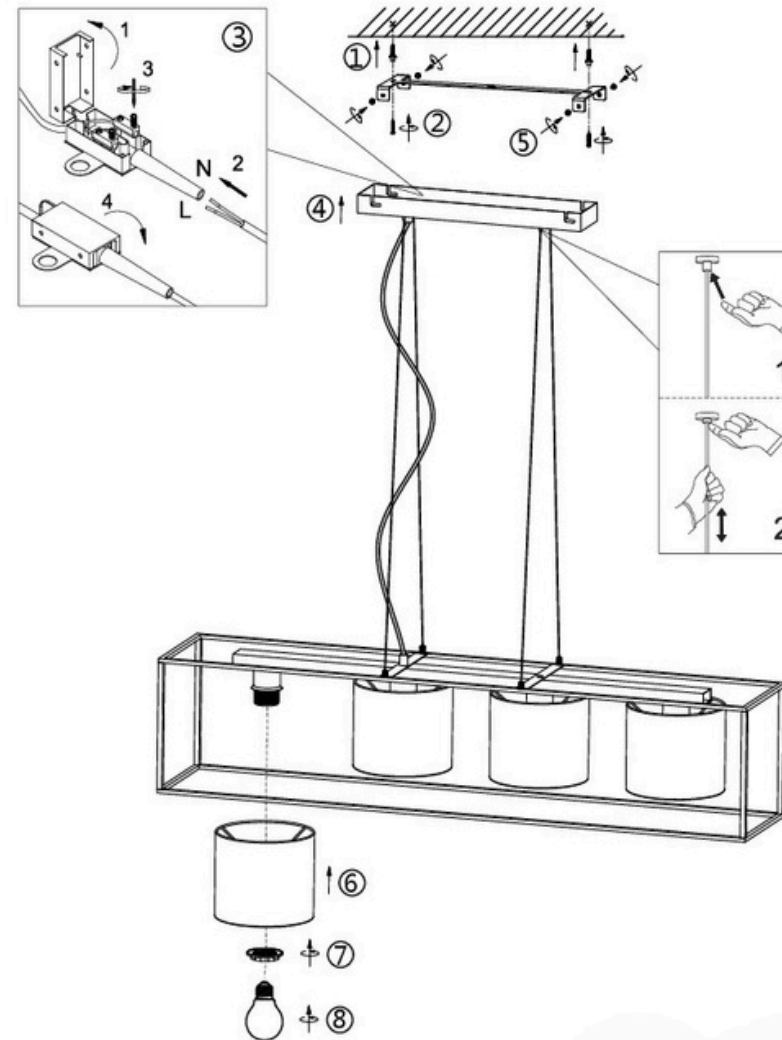

(SR) UPOZORENJE!

Prije početka montaže, pažljivo pročitajte sigurnosne upute!

(UK) ПОПЕРЕДЖЕННЯ!

Перед розбиранням, будь ласка, уважно прочитайте інструкції з техніки безпеки!

230V~50Hz, 4 x E27 max.25W