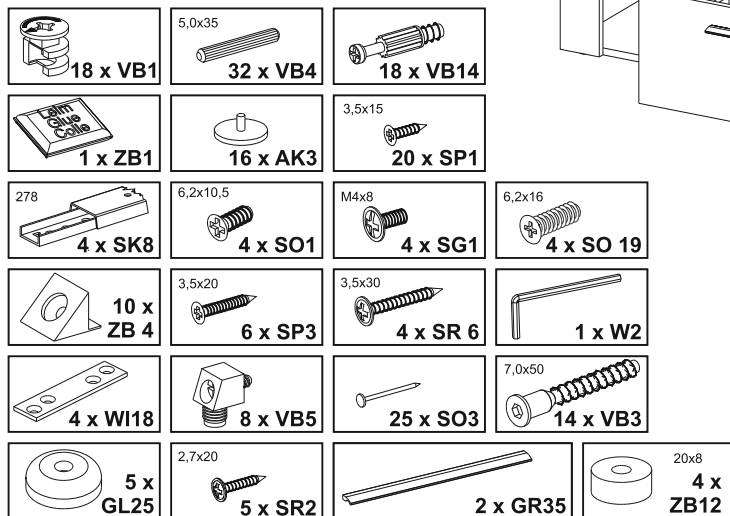

**Montageanleitung**  
**Assembly instruction**  
**Instructions de montage**  
**Instrucciones de montaje**  
**Istruzioni per il montaggio**  
**Руководство по монтажу**  
**Instrukcja monta 2u**  
**Montážní návod**  
**Návod na montáž**  
**Szerelési utasítás**  
**Инструкция за монтаж**  
**Kurulum Talimatları**  
**Navodilo za montažo**  
**Montagehandleiding**  
**A s e n n u s o h j e**  
**Upute o montaži**  
**Instrucțiuni de montaj**  
**Monteringsveiledning**

إرشادات التركيب

**Monteringsvejledning**  
**Instruções de montagem**  
**Monteringsanvisning**

Beschläge / fittings / Ferrures pour meubles / Herrajes / Guarnizioni / Крепления / Okucia / Kování /Kovanie / Vasalások / обков / Parçaları /okovje / Hang- en sluitwerk / helat / Oblo-ge / armături, balamale / Beslag / بعض التركيبات / Beslag / Guarniões / Beslag