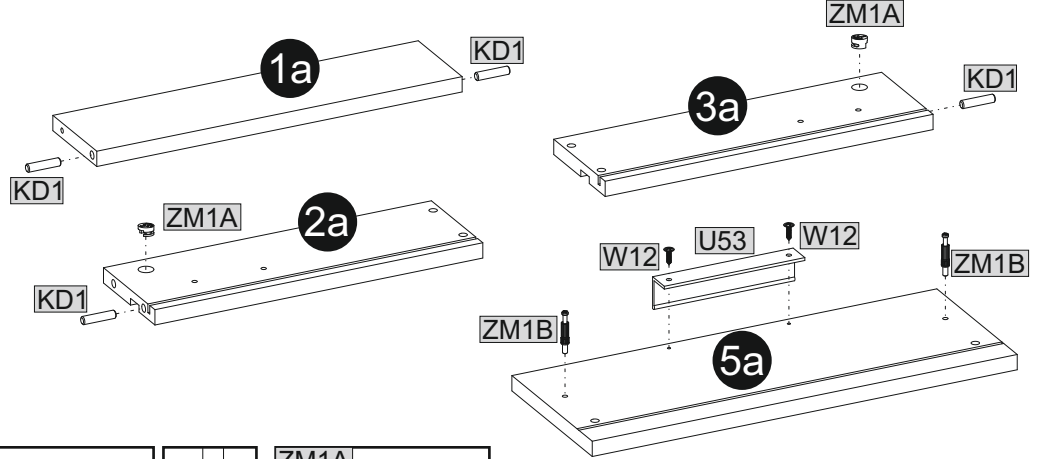

wyprodukowano dla / made for / produziert für
BEGA GRUPPE
 producent: **MEBLE OKMED POLAND**

1/1		
1a	16x85x395	X2
2a	12x100x350	X2
3a	12x100x350	X2
4a	3x403x355	X2
5a	16x172x454	X2
6	16x401x359	X1
7	16x401x359	X1
8	22x460x420	X1
9	22x460x420	X1
10	3x444x375	X1

KK1 X1	K1 X8	ZM1B X8	ZM1A X4	ZM1A X4	
KD1 X16	KSK1 X1	W1 X8	S1 X6	SS2 X4	W7 X8
W12 X4	U53 X2	SR4 X4	PKU2 X4	ME1 X8	

01

 KK1 X1	 7x50 K1 X2	 ZM1B X2	 12x12 ZM1A X2	 S1 X1
 8x35 KD1 X4	 OLUJE KSK1 X1	 3x16 W1 X4	 4x16 W12 X4	 U53 X1