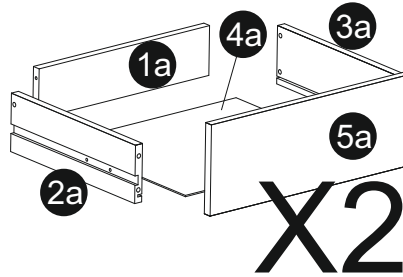

wyprodukowano dla / made for / produziert für
BEGA GRUPPE
 producent: **MEBLE OKMED POLAND**

1/1		
1a	16x85x395	X2
2a	12x100x350	X2
3a	12x100x350	X2
4a	3x403x355	X2
5a	16x172x454	X2
6	16x401x359	X1
7	16x401x359	X1
8	22x460x420	X1
9	22x460x420	X1
10	3x444x375	X1

KK1 X1	K1 X8	ZM1B X8	ZM1A X4	ZM1A X4	
KD1 X16	KSK1 X1	W1 X8	S1 X6	SS2 X4	W7 X8
W12 X4	U53 X2	SR4 X4	PKU2 X4	ME1 X8	

01

 KK1 X1	 7x50 K1 X2	 ZM1B X2	 12x12 ZM1A X2	 S1 X1
 8x35 KD1 X4	 OLUJE KSK1 X1	 3x16 W1 X4	 4x16 W12 X4	 U53 X1