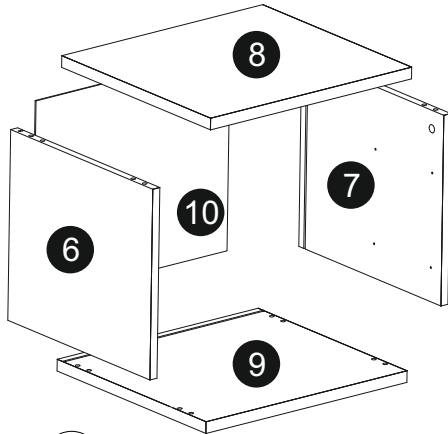

wyprodukowano dla / made for / produziert für
BEGA GRUPPE
 producent: **MEBLE OKMED POLAND**

1/1		
1a	16x85x395	X2
2a	12x100x350	X2
3a	12x100x350	X2
4a	3x403x355	X2
5a	16x172x454	X2
6	16x401x359	X1
7	16x401x359	X1
8	22x460x420	X1
9	22x460x420	X1
10	3x444x375	X1

KK1 X1	K1 X8	ZM1B X8	ZM1A X4	ZM1A X4	
KD1 X16	KSK1 X1	W1 X8	S1 X6	SS2 X4	W7 X8
W12 X4	U53 X2	SR4 X4	PKU2 X4	ME1 X8	

01

 KK1 X1	 7x50 K1 X2	 ZM1B X2	 12x12 ZM1A X2	 S1 X1
 8x35 KD1 X4	 OLUJE KSK1 X1	 3x16 W1 X4	 4x16 W12 X4	 U53 X1