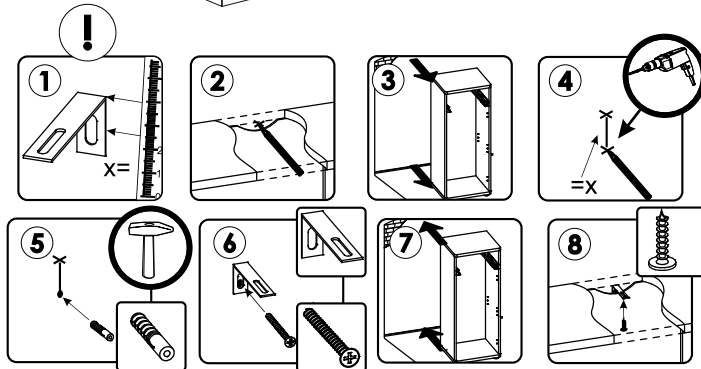

wyprodukowano dla / made for / produziert für
BEGA GRUPPE
 producent: **MEBLE OKMED POLAND**

1/1		
1a	16x85x395	X2
2a	12x100x350	X2
3a	12x100x350	X2
4a	3x403x355	X2
5a	16x172x454	X2
6	16x401x359	X1
7	16x401x359	X1
8	22x460x420	X1
9	22x460x420	X1
10	3x444x375	X1

KK1 X1	K1 X8	ZM1B X8	ZM1A X4	ZM1A X4	
KD1 X16	KSK1 X1	W1 X8	S1 X6	SS2 X4	W7 X8
W12 X4	U53 X2	SR4 X4	PKU2 X4	ME1 X8	

01

 KK1 X1	 7x50 K1 X2	 ZM1B X2	 12x12 ZM1A X2	 S1 X1
 8x35 KD1 X4	 OLUJE KSK1 X1	 3x16 W1 X4	 4x16 W12 X4	 U53 X1