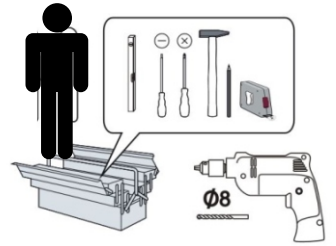

wyprodukowano dla / made for / produziert für
BEGA GRUPPE
 producent: **MEBLE OKMED POLAND**

1/1		
1a	16x85x395	X2
2a	12x100x350	X2
3a	12x100x350	X2
4a	3x403x355	X2
5a	16x172x454	X2
6	16x401x359	X1
7	16x401x359	X1
8	22x460x420	X1
9	22x460x420	X1
10	3x444x375	X1