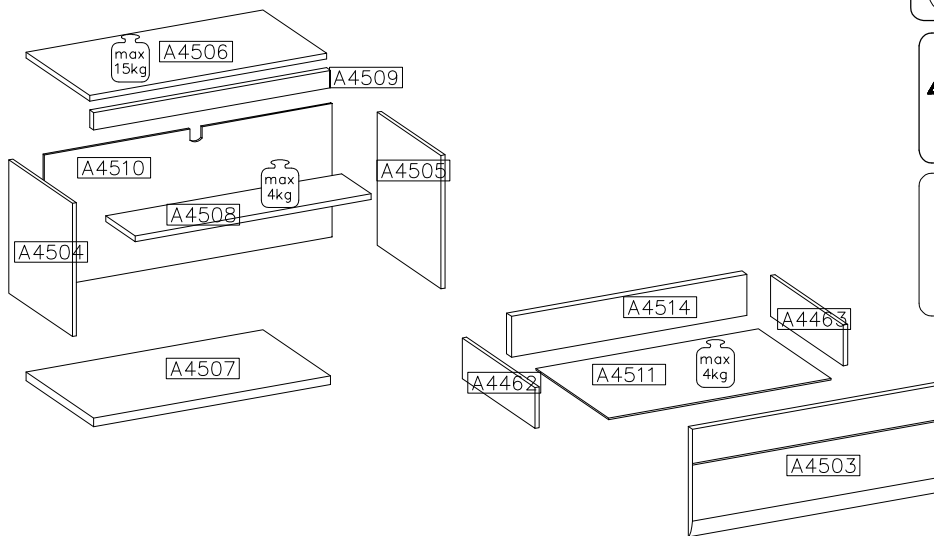

SPIDER PLUS

10 J1 HH 32

#	ART. NR	L	W	T	Q	Col.No
1	A4503	419	796	18	1	1
2	A4504	452	451	16	1	1
3	A4505	452	451	16	1	1
4	A4506	800	451	16	1	1
5	A4507	800	451	16	1	1
6	A4508	766	300	16	1	1
7	A4509	801	60	19	1	1
8	A4510	467	783	2,5	1	1
9	A4511	737	358	2,5	1	1
10	A4462	350	140	16	1	1
11	A4463	350	140	16	1	1
12	A4514	727	123	16	1	1

A	B	C	D1	E	E1	F4	F7	L	P	PR1
16	4	6	6	6	4	4	3	1KPL		
J4	L	N	O	P1	P4	P3	P7	P10	P9	R2
4	6	1	1	8	3	16	2	6	10	2
		S1	U	Z		Z3				
		1	4	1		1				

1

	D1
4	
	F7
3	
	P9
6	

2

	P10
6	

3

	A		P9
8		4	
	C		J4
4		4	
	L		P
1KPL		PR1	

4

	E
4	

5

6

7

8

∅8x30mm

A

1

13

Ø3.0x20mm

P7
2

14

Ø6.0x50mm

Z
1