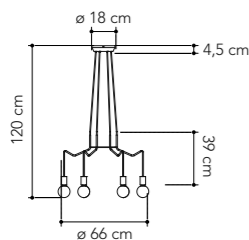

I-HABITAT-S6 NER ●
8031414869497

I-HABITAT-S6 BCO ●
8031414869442

6XE27 MAX 40W