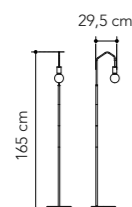

I-HABITAT-L BCO ●
8031414869473

1XE27 MAX 40W

I-HABITAT-PL1 NER ●
8031414869640

I-HABITAT-PL1 BCO ●
8031414869619

1XE27 MAX 40W

I-HABITAT-PT NER ●
8031414869534

I-HABITAT-PT BCO ●
8031414869480

1XE27 MAX 40W