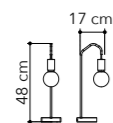

8XE27 MAX 40W

6XE27 MAX 40W

6XE27 MAX 40W

3XE27 MAX 40W

1XE27 MAX 40W

1XE27 MAX 40W

1XE27 MAX 40W

1XE27 MAX 40W

Befestigungshaken schwarz,
3-teiliges Set

Befestigungshaken weiß,
3-teiliges Set