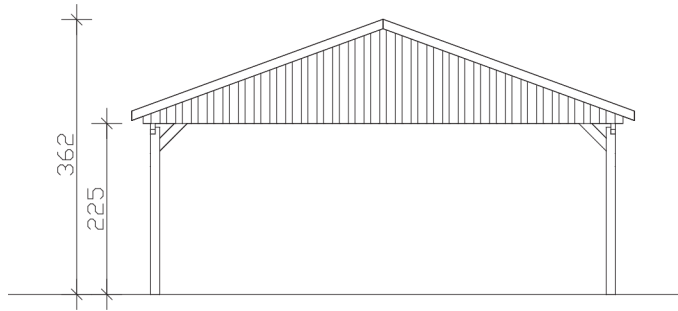

FICHTELBERG

Satteldach-Carport

Carport
FICHTELBERG
 618 x 808 cm

Gestaltungsbeispiel

- Massive Konstruktion aus hochwertigem Leimholz (BSH-Fichte)
- Farblich behandelt in weiß
- Dachschalung inklusive roten Schindeln
- Pfosten 12 x 12 cm

CARPORT FICHTELBERG 618 x 808 cm

Datenblatt / Baubeschreibung

Material	Leimholz, Fichte
Farbbehandlung	Lasiert in Weiß
Pfostenstärke	12 x 12 cm
Aufstellbreite	618 cm
Aufstelltiefe	808 cm
Grundfläche	49,93 m ²
Umbauter Raum	152,55 m ³
Breite Sockelmaß	598 cm
Tiefe Sockelmaß	726 cm
Durchfahrtshöhe vorne	225 cm
Durchfahrtshöhe hinten	225 cm
Durchfahrtsbreite	574 cm
Firsthöhe	362 cm
Traufenhöhe	249 cm
Schneelast	1,5 kN/m ²
Dachform	Satteldach
Dachfläche	54,14 m ²
Dachneigung	20 °
Dacheindeckung	Bitumenschindeln, rot
Dachstärke	20 mm

Wasserablauf	zur Seite
Pfostenabstand Tiefe	230 cm
Pfostenanzahl	8
Oberfläche Holz	229,09 m ²
Im Lieferumfang enthalten	H-Pfostenanker zum Einbetonieren, Montagematerial, Aufbauanleitung
Anzahl Packstücke	2
Verpackungsgewicht gesamt	1886 kg
Verpackungsmaße	Paket 1: 120 cm x 620 cm x 50 cm 1.003,0 kg Paket 2: 120 cm x 320 cm x 50 cm 883,0 kg
Artikelnummer	248469-11-33
EAN-Nummer	4018211039821
Garantie	5 Jahre gemäß unseren Garantiebedingungen

FICHTELBERG
618 x 808 cm

Ansicht
vorne

Schnitt

Grundriss

FICHTELBERG

618 x 808 cm

Schnitte und Ansichten Maßstab 1:100