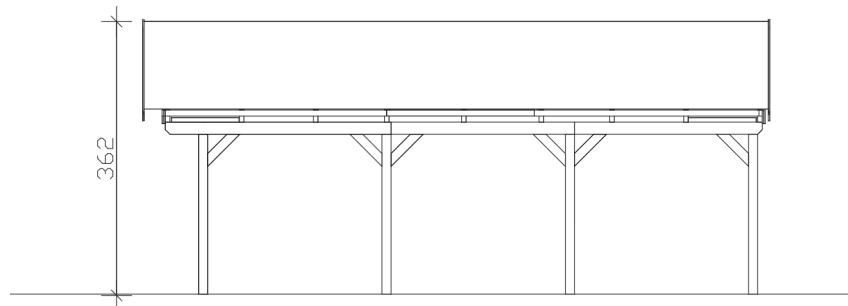

FICHTELBERG

Satteldach-Carport

Carport
FICHTELBERG
 618 x 808 cm

Gestaltungsbeispiel

- Massive Konstruktion aus hochwertigem Leimholz (BSH-Fichte)
- Farblich behandelt in weiß
- Dachschalung inklusive roten Schindeln
- Pfosten 12 x 12 cm

CARPORT FICHTELBERG 618 x 808 cm

Datenblatt / Baubeschreibung

Material	Leimholz, Fichte
Farbbehandlung	Lasiert in Weiß
Pfostenstärke	12 x 12 cm
Aufstellbreite	618 cm
Aufstelltiefe	808 cm
Grundfläche	49,93 m ²
Umbauter Raum	152,55 m ³
Breite Sockelmaß	598 cm
Tiefe Sockelmaß	726 cm
Durchfahrtshöhe vorne	225 cm
Durchfahrtshöhe hinten	225 cm
Durchfahrtsbreite	574 cm
Firsthöhe	362 cm
Traufenhöhe	249 cm
Schneelast	1,5 kN/m ²
Dachform	Satteldach
Dachfläche	54,14 m ²
Dachneigung	20 °
Dacheindeckung	Bitumenschindeln, rot
Dachstärke	20 mm

Wasserablauf	zur Seite
Pfostenabstand Tiefe	230 cm
Pfostenanzahl	8
Oberfläche Holz	229,09 m ²
Im Lieferumfang enthalten	H-Pfostenanker zum Einbetonieren, Montagematerial, Aufbauanleitung
Anzahl Packstücke	2
Verpackungsgewicht gesamt	1886 kg
Verpackungsmaße	Paket 1: 120 cm x 620 cm x 50 cm 1.003,0 kg Paket 2: 120 cm x 320 cm x 50 cm 883,0 kg
Artikelnummer	248469-11-33
EAN-Nummer	4018211039821
Garantie	5 Jahre gemäß unseren Garantiebedingungen

FICHTELBERG
618 x 808 cm

Ansicht
vorne

Schnitt

Grundriss

FICHTELBERG

618 x 808 cm

Schnitte und Ansichten Maßstab 1:100