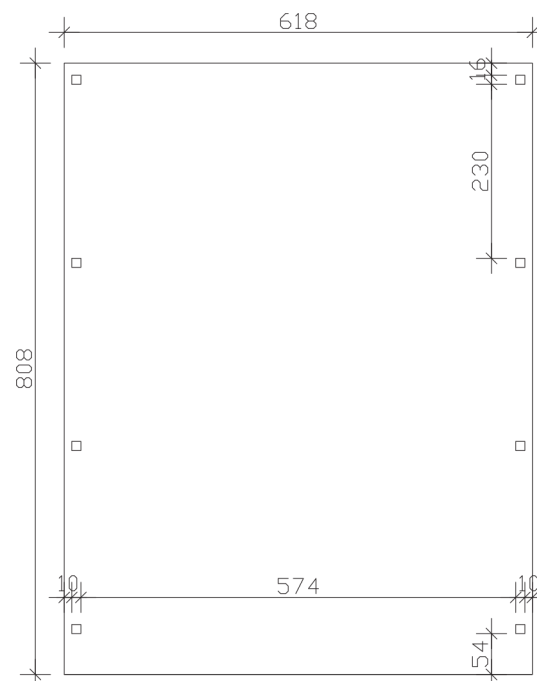

FICHTELBERG

Satteldach-Carport

Carport
FICHTELBERG
 618 x 808 cm

Gestaltungsbeispiel

- Massive Konstruktion aus hochwertigem Leimholz (BSH-Fichte)
- Farblich behandelt in weiß
- Dachschalung inklusive roten Schindeln
- Pfosten 12 x 12 cm

CARPORT FICHTELBERG 618 x 808 cm

Datenblatt / Baubeschreibung

Material	Leimholz, Fichte
Farbbehandlung	Lasiert in Weiß
Pfostenstärke	12 x 12 cm
Aufstellbreite	618 cm
Aufstelltiefe	808 cm
Grundfläche	49,93 m ²
Umbauter Raum	152,55 m ³
Breite Sockelmaß	598 cm
Tiefe Sockelmaß	726 cm
Durchfahrtshöhe vorne	225 cm
Durchfahrtshöhe hinten	225 cm
Durchfahrtsbreite	574 cm
Firsthöhe	362 cm
Traufenhöhe	249 cm
Schneelast	1,5 kN/m ²
Dachform	Satteldach
Dachfläche	54,14 m ²
Dachneigung	20 °
Dacheindeckung	Bitumenschindeln, rot
Dachstärke	20 mm

Wasserablauf	zur Seite
Pfostenabstand Tiefe	230 cm
Pfostenanzahl	8
Oberfläche Holz	229,09 m ²
Im Lieferumfang enthalten	H-Pfostenanker zum Einbetonieren, Montagematerial, Aufbauanleitung
Anzahl Packstücke	2
Verpackungsgewicht gesamt	1886 kg
Verpackungsmaße	Paket 1: 120 cm x 620 cm x 50 cm 1.003,0 kg Paket 2: 120 cm x 320 cm x 50 cm 883,0 kg
Artikelnummer	248469-11-33
EAN-Nummer	4018211039821
Garantie	5 Jahre gemäß unseren Garantiebedingungen

FICHTELBERG
618 x 808 cm

Ansicht
vorne

Schnitt

Grundriss

FICHTELBERG

618 x 808 cm

Schnitte und Ansichten Maßstab 1:100