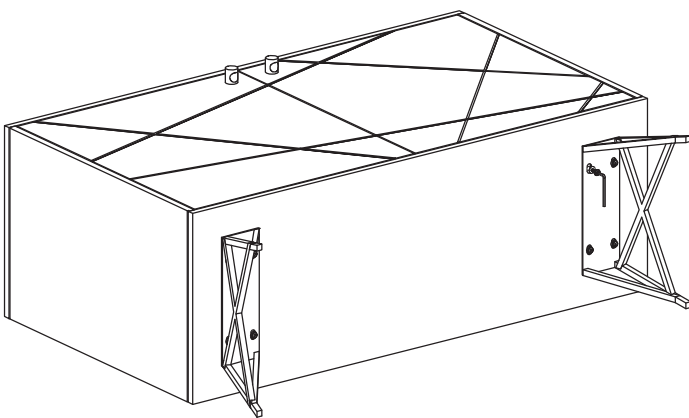

## Kit Contents:-

1.Allen Bolt - 8 pcs.

2.Washer - 8 pcs.

3.Allen key - 1 pc.

Ø6x16mm

①

②

③