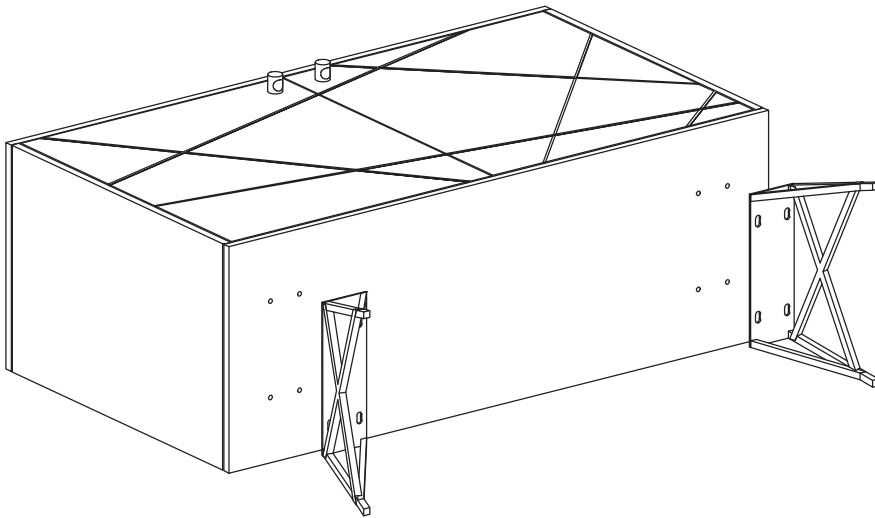

## Kit Contents:-

1.Allen Bolt - 8 pcs.

2.Washer - 8 pcs.

3.Allen key - 1 pc.

Ø6x16mm

①

②

③