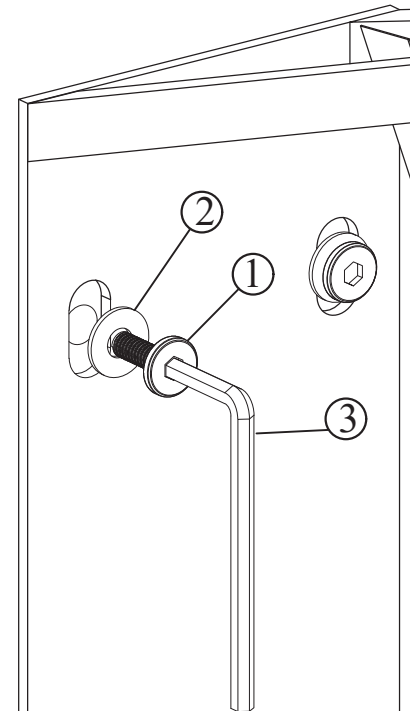

## Kit Contents:-

1.Allen Bolt - 8 pcs.

2.Washer - 8 pcs.

3.Allen key - 1 pc.

Ø6x16mm

①

②

③