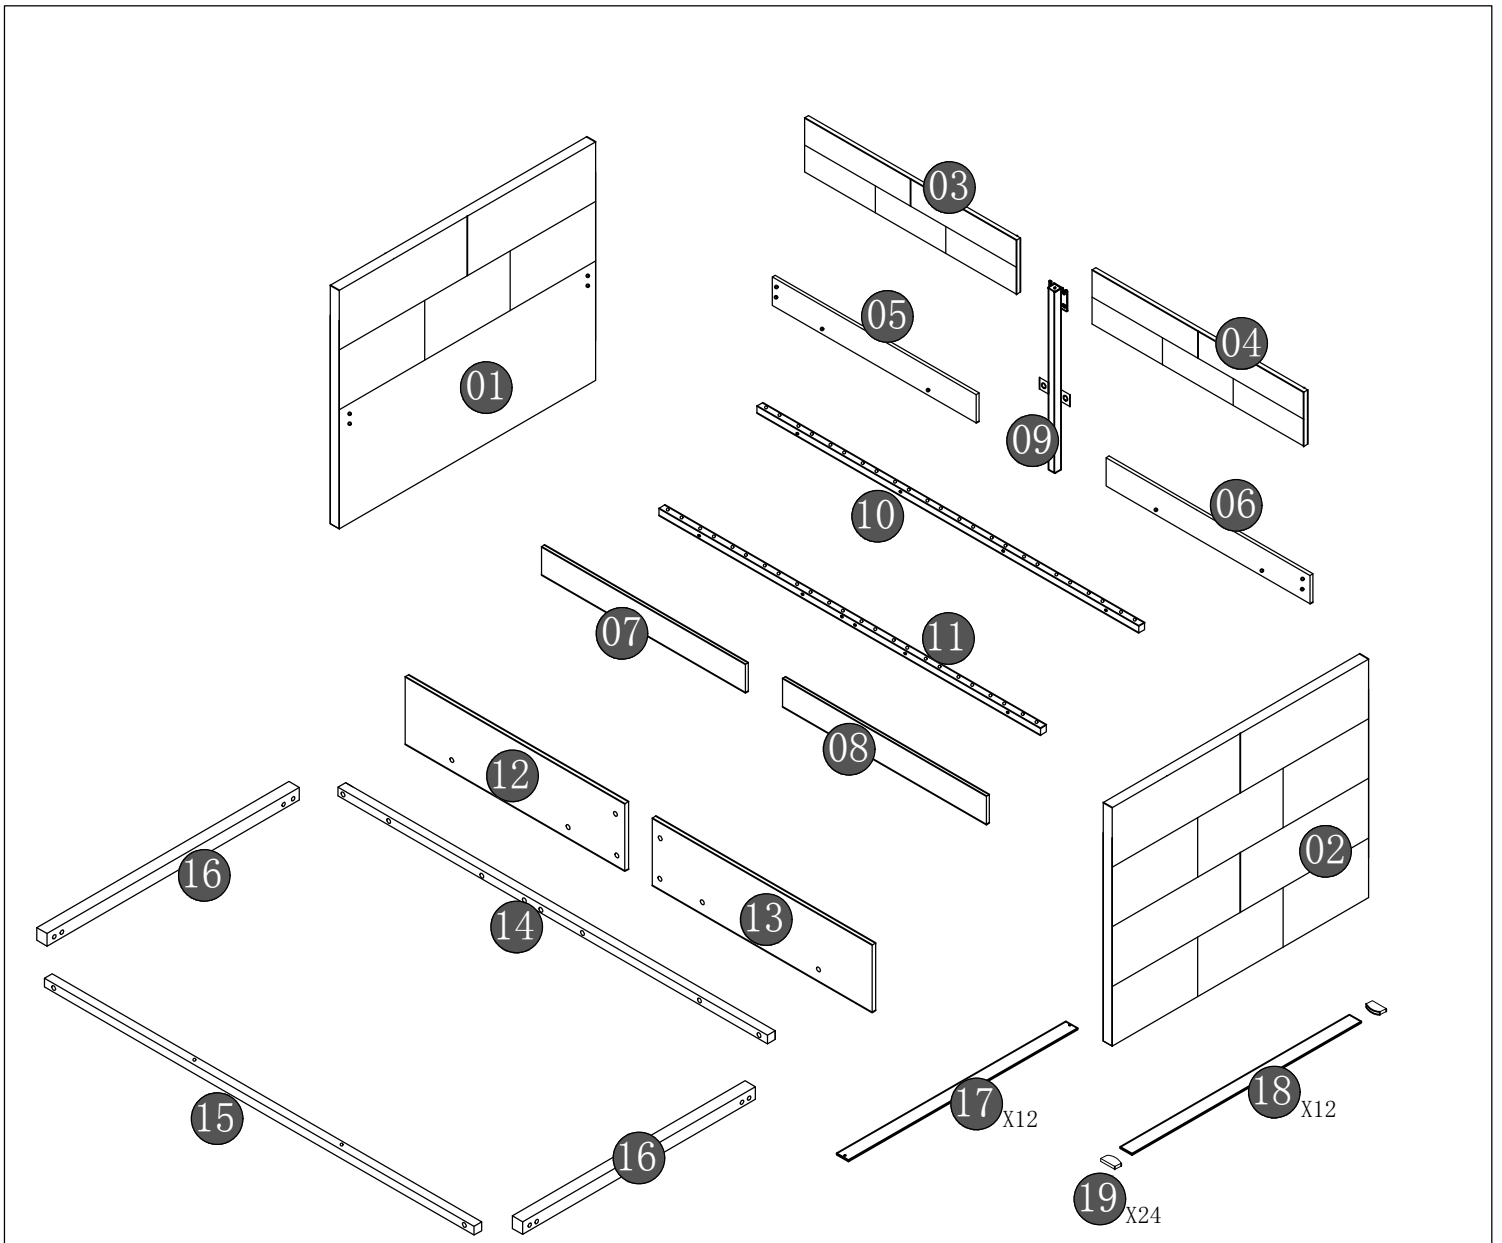

BAUANLEITUNG

TIPPS

WF321750 / WF321751

1. Dieses Produkt wird für die Lieferung in 2 Pakete aufgeteilt. Sie kommen möglicherweise nicht gleichzeitig an. Bitte warte geduldig
2. Wir danken ihnen für den einkauf! Wir haben daran gearbeitet, Ihnen Produkte mit hoher Qualität anzubieten. Im seltenen Fall, dass Ihr Produkt beschädigt ist, Teile fehlen oder Sie auf Probleme bei der Montage stoßen, wenden Sie sich damit bitte an unseren Kundendienst, um die fehlendes Teile, die Montagevorschläge und die Garantieansprüche zu erreichen. Wir werden Ihnen die beste Lösung schnellstmöglich anbieten. Um Ihr Problem schneller zu lösen bitte stellen Sie uns einige Bilder zur Verfügung, die das Produktproblem deutlich widerspiegeln können. Vielen Dank!
3. Setzen Sie die Schrauben in die Löcher ein und ziehen Sie die Schrauben fest, aber nicht zu fest, 70 % ~ 80 % ist ok, und ziehen Sie schließlich alle Schrauben fest. Wenn einige Schrauben nicht mit den Löchern ausgerichtet werden können oder einige Teile schwierig zu installieren sind, passen Sie bitte die Stärke der Schrauben an.
4. Es wird empfohlen, dass 2 Personen es fertig machen.

WF321750

WF321751

WF321751

A	 8*18	44	G		2	M		2
B	 8*35	4	H		4	N		1
C	 8*45	16	I		2	O		1
D	 3.5*20	12	J		4			
E	 3.5*30	24	K	 1.5	4			
F		1	L	 5cm	4			

01

L		4
---	---	---

02

O		1
N		1