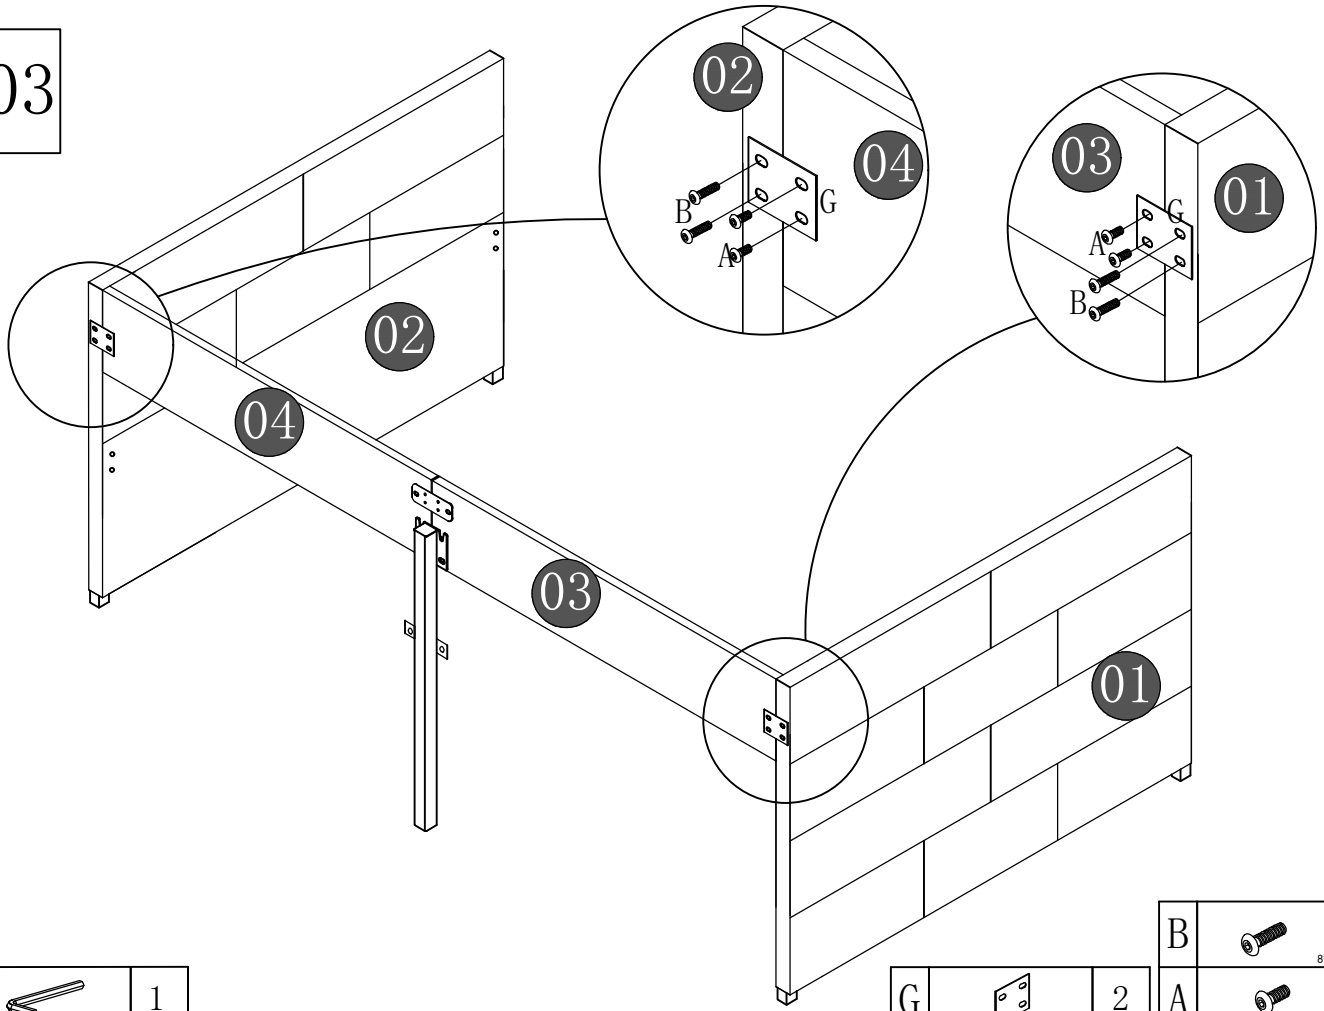

03

0		1

B		4
A		4

04