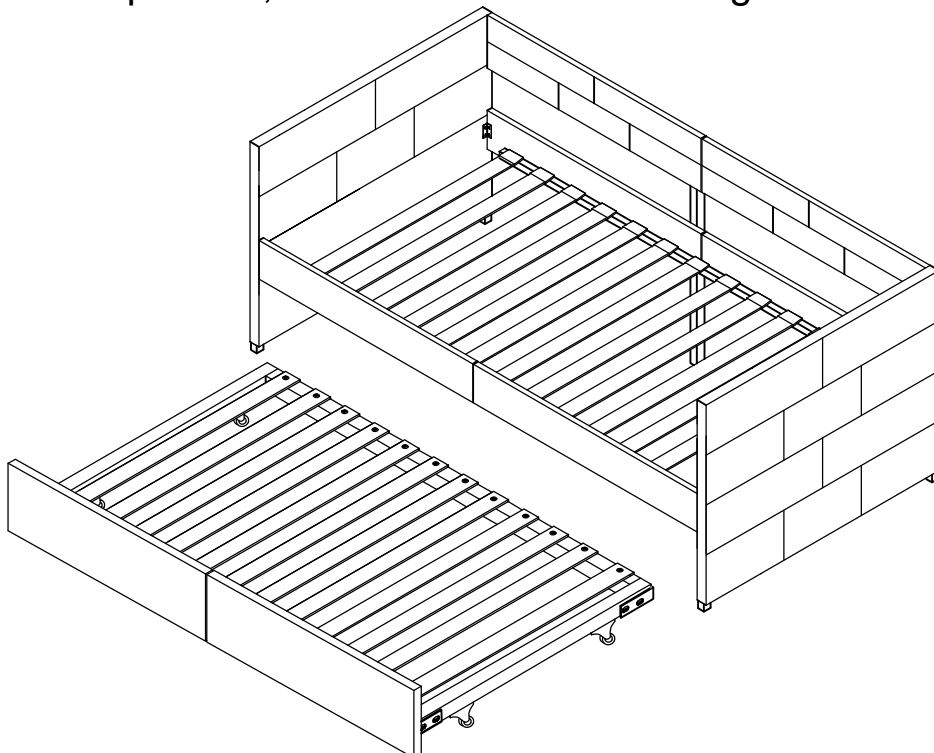

BAUANLEITUNG

TIPPS

WF321750 / WF321751

1. Dieses Produkt wird für die Lieferung in 2 Pakete aufgeteilt. Sie kommen möglicherweise nicht gleichzeitig an. Bitte warte geduldig
2. Wir danken ihnen für den einkauf! Wir haben daran gearbeitet, Ihnen Produkte mit hoher Qualität anzubieten. Im seltenen Fall, dass Ihr Produkt beschädigt ist, Teile fehlen oder Sie auf Probleme bei der Montage stoßen, wenden Sie sich damit bitte an unseren Kundendienst, um die fehlendes Teile, die Montagevorschläge und die Garantieansprüche zu erreichen. Wir werden Ihnen die beste Lösung schnellstmöglich anbieten. Um Ihr Problem schneller zu lösen bitte stellen Sie uns einige Bilder zur Verfügung, die das Produktproblem deutlich widerspiegeln können. Vielen Dank!
3. Setzen Sie die Schrauben in die Löcher ein und ziehen Sie die Schrauben fest, aber nicht zu fest, 70 % ~ 80 % ist ok, und ziehen Sie schließlich alle Schrauben fest. Wenn einige Schrauben nicht mit den Löchern ausgerichtet werden können oder einige Teile schwierig zu installieren sind, passen Sie bitte die Stärke der Schrauben an.
4. Es wird empfohlen, dass 2 Personen es fertig machen.

WF321750

WF321751

WF321751

A	 8*18	44	G		2	M		2
B	 8*35	4	H		4	N		1
C	 8*45	16	I		2	O		1
D	 3.5*20	12	J		4			
E	 3.5*30	24	K	 1.5	4			
F		1	L	 5cm	4			

01

L		4
---	---	---

02

O		1
N		1