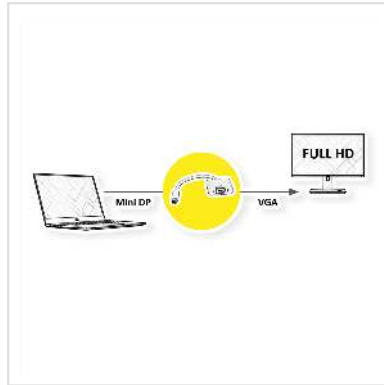

2K

1080p
FULL HD

Zum Anschluss eines VGA Monitors an eine Mini DisplayPort-Buchse

- Sie wollen an Ihrer Grafikkarte mit Mini DisplayPort-Buchse einen VGA- Monitor anschliessen?
- Die Lösung ist der Mini DisplayPort-VGA-Adapter zum Anschluß eines VGA Monitors an eine Mini DisplayPort-Buchse der Grafikkarte.
- Das Bildsignal wird im Adapter elektronisch umgewandelt.
- Adapter mit Mini DisplayPort-Stecker und VGA-Buchse.
- DisplayPort Version 1.2 erlaubt höhere Auflösungen und Bildwiederholraten sowie größere Farbtiefen.
- Hinweis: Der Mini DisplayPort-VGA-Adapter funktioniert nur in einer Richtung: der Mini DisplayPort-Stecker ist nur auf der Datenquellenseite verwendbar(z.B. Grafikkarte).

Was sind die Vorteile beim Verwenden eines aktiven Adapters?

Aktive Adapter sollten dann eingesetzt werden, wenn Sie längere Kabel verwenden. Das Bildsignal wird im Adapter elektronisch umgewandelt und verbessert Ihr Bild.

Technische Daten

Hersteller ROLINE

Produktgruppe	Adapter, Terminatoren, Konverter
Produkttyp	Mini DisplayPort-VGA Adapter
Farbe	weiß
Länge	0.1 m
Max. Auflösung	1920 x 1080 / 1920 x 1200 @60Hz (2K, Full HD)
Anschlüsse Seite 1 (PC)	MiniDisplayPort Stecker
Anschlüsse Seite 2 (Peripherie)	VGA Buchse
Seite 1 Typ des Anschlusses	Mini DisplayPort
Seite 1 Art des Anschlusses	Männlich (Stecker)
Seite 2 Typ des Anschlusses	HD D-Sub 15-polig (HD-15), VGA
Seite 2 Art des Anschlusses	Weiblich (Buchse)
Aktiv / Passiv	aktiv
Anwendungsbereich	extern
Technische Besonderheiten	DisplayPort Version 1.2
Gewicht	27.9 g