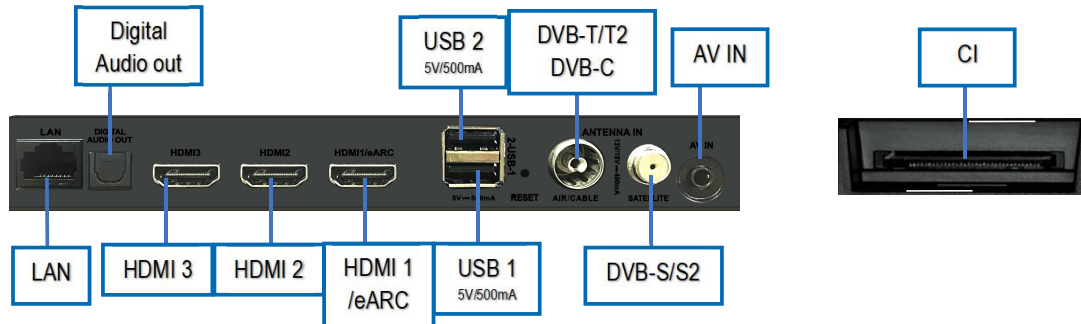

Smart-TV

Betriebssystem	Roku TV
Webbrowser (vorinstalliert)	nein
WiFi-WLAN integriert / LAN	ja / ja
HbbTV	ja
Internetradio (vorinstalliert)	nein
Smart TV-Portal	ja
Weitere Applikationen	Netflix, Disney+, Appletv+...Roku will define and determine the preinstalled app.

Anschlussmöglichkeiten

HDMI Eingang / inklusive CEC / davon mit eARC	3 / 3 / 1(HDMI1)
USB	2
LAN Netzwerkanschluss (RJ 45)	ja
S/PDIF-Digital-Tonausgang - optisch / coaxial	ja / nein
Kopfhöreranschluss	nein
Audio Video in / VGA	ja / nein
Audio-Eingang (analog), Klinke / Cinch	nein / nein

Netz-Leistungsaufnahme

Netzspannung	100-240V~50/60Hz
Stromversorgung (Netzgerät intern, extern, standardisiert)	internal
Leistungsaufnahme Ein-Zustand (SDR) (Auslieferungszustand) [W]	51
Energieeffizienzklasse Ein-Zustand (SDR)	F
Leistungsaufnahme: Im HDR TV-Betrieb [W]	83
Energieeffizienzklasse HDR	G
Leistungsaufnahme Bereitschafts-Zustand [W]	1.0
Leistungsaufnahme Aus-Zustand [W]	0.40
Leistungsaufnahme vernetzter Bereitschafts-Zustand [W]	/
Spitzenluminanzverhältnis [%]	/

Maße/Gewicht

Breite x Tiefe x Höhe mit Tischfuß [cm]	95,7 x 22,3 x 61,5
Breite x Tiefe x Höhe ohne Tischfuß [cm]	95,7 x 8,8 x 56,4
Breite x Tiefe Tischfuß [cm]	81,2 x 22,3
Gewicht mit Tischfuß / ohne Tischfuß [kg]	6,1 / 6,0
Wandhalterung Breite x Höhe [cm]	VESA 20 X 20

Sonstige Angaben

EAN	40 57313 022935
Quecksilbergehalt [mg]	0
Gerät enthält Blei (innerhalb der ges. vorgeschriebenen Grenzwerte)	nein
Garantierte Software- und Firmware-Updates bis	8 Jahre
Garantierte Verfügbarkeit von Ersatzteilen bis	7 Jahre
Garantierter Produktsupport bis	7 Jahre

Metz Consumer Electronics GmbH

Ohmstraße 55, D-90513 Zirndorf/Germany

Änderungen und Irrtümer vorbehalten