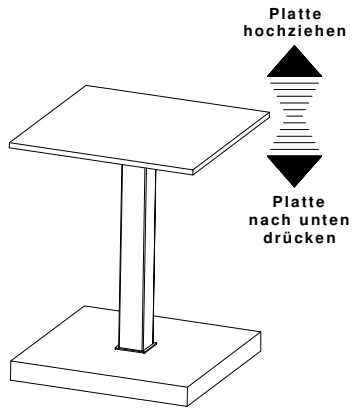

Modell 1426

belastbar bis ca. 20 Kg

VE9396

- (D) Montageanleitung
- (GB) Assembly instructions
- (NL) Handleiding voor de montage
- (PL) Instrukcja montażu
- (TR) Montaj talimatı
- (RU) ИНСТРУКЦИЯ ПО МОНТАЖУ