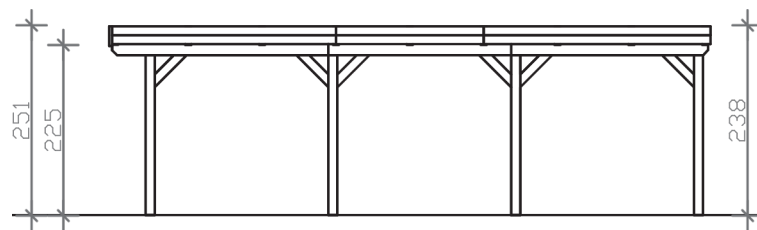

GRUNEWALD

Flachdach-Carport

GRUNEWALD
427 x 796 cm

Gestaltungsbeispiel

- Massive Konstruktion aus hochwertigem Leimholz (BSH-Fichte)
- Farblich unbehandelt
- Dachschalung mit EPDM-Folie
- Pfosten 12 x 12 cm

GRUNEWALD 427 x 796 cm

Datenblatt / Baubeschreibung

Material	Leimholz, Fichte
Farbbehandlung	Unbehandelt
Pfostenstärke	12 x 12 cm
Aufstellbreite	427 cm
Aufstelltiefe	796 cm
Grundfläche	33,99 m ²
Umbauter Raum	82,59 m ³
Breite Sockelmaß	419 cm
Tiefe Sockelmaß	738 cm
Durchfahrtshöhe vorne	225 cm
Durchfahrtshöhe hinten	211 cm
Durchfahrtsbreite	395 cm
Firsthöhe	251 cm
Traufenhöhe	235 cm
Schneelast	0,95 kN/m ²
Dachform	Flachdach
Dachfläche	33,99 m ²
Dachneigung	1,2 °
Dacheindeckung	Dachschalung mit EPDM-Folie
Dachstärke	20 mm

Wasserablauf	nach hinten
Pfostenabstand Tiefe	230 cm
Pfostenanzahl	8
Oberfläche Holz	132,84 m ²
Im Lieferumfang enthalten	H-Pfostenanker zum Einbetonieren, Montagematerial, Aufbauanleitung
Anzahl Packstücke	2
Verpackungsgewicht gesamt	940 kg
Verpackungsmaße	Paket 1: 120 cm x 420 cm x 85 cm 885,0 kg Paket 2: 60 cm x 35 cm x 60 cm 55,0 kg
Artikelnummer	241064-00-35
EAN-Nummer	4018211038671
Garantie	5 Jahre gemäß unseren Garantiebedingungen

GRUNEWALD
427 x 796 cm

Ansicht
vorne

Schnitt

Grundriss

GRUNEWALD
427 x 796 cm

Schnitte und Ansichten Maßstab 1:100