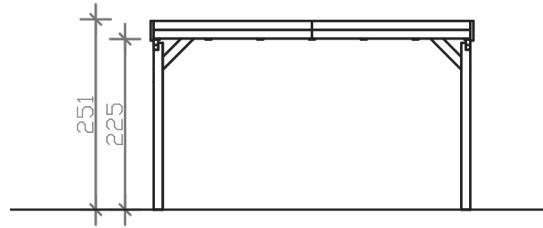

GRUNEWALD

Flachdach-Carport

GRUNEWALD
427 x 796 cm

Gestaltungsbeispiel

- Massive Konstruktion aus hochwertigem Leimholz (BSH-Fichte)
- Farblich unbehandelt
- Dachschalung mit EPDM-Folie
- Pfosten 12 x 12 cm

GRUNEWALD 427 x 796 cm

Datenblatt / Baubeschreibung

Material	Leimholz, Fichte
Farbbehandlung	Unbehandelt
Pfostenstärke	12 x 12 cm
Aufstellbreite	427 cm
Aufstelltiefe	796 cm
Grundfläche	33,99 m ²
Umbauter Raum	82,59 m ³
Breite Sockelmaß	419 cm
Tiefe Sockelmaß	738 cm
Durchfahrtshöhe vorne	225 cm
Durchfahrtshöhe hinten	211 cm
Durchfahrtsbreite	395 cm
Firsthöhe	251 cm
Traufenhöhe	235 cm
Schneelast	0,95 kN/m ²
Dachform	Flachdach
Dachfläche	33,99 m ²
Dachneigung	1,2 °
Dacheindeckung	Dachschalung mit EPDM-Folie
Dachstärke	20 mm

Wasserablauf	nach hinten
Pfostenabstand Tiefe	230 cm
Pfostenanzahl	8
Oberfläche Holz	132,84 m ²
Im Lieferumfang enthalten	H-Pfostenanker zum Einbetonieren, Montagematerial, Aufbauanleitung
Anzahl Packstücke	2
Verpackungsgewicht gesamt	940 kg
Verpackungsmaße	Paket 1: 120 cm x 420 cm x 85 cm 885,0 kg Paket 2: 60 cm x 35 cm x 60 cm 55,0 kg
Artikelnummer	241064-00-35
EAN-Nummer	4018211038671
Garantie	5 Jahre gemäß unseren Garantiebedingungen

GRUNEWALD
427 x 796 cm

Ansicht
vorne

Schnitt

Grundriss

GRUNEWALD
427 x 796 cm

Schnitte und Ansichten Maßstab 1:100