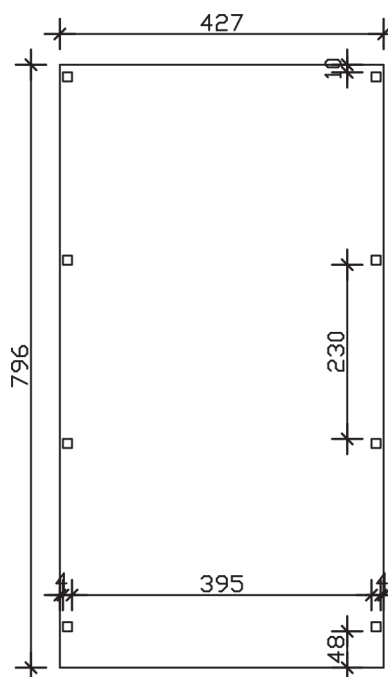

GRUNEWALD

Flachdach-Carport

GRUNEWALD
427 x 796 cm

Gestaltungsbeispiel

- Massive Konstruktion aus hochwertigem Leimholz (BSH-Fichte)
- Farblich unbehandelt
- Dachschalung mit EPDM-Folie
- Pfosten 12 x 12 cm

GRUNEWALD 427 x 796 cm

Datenblatt / Baubeschreibung

Material	Leimholz, Fichte
Farbbehandlung	Unbehandelt
Pfostenstärke	12 x 12 cm
Aufstellbreite	427 cm
Aufstelltiefe	796 cm
Grundfläche	33,99 m ²
Umbauter Raum	82,59 m ³
Breite Sockelmaß	419 cm
Tiefe Sockelmaß	738 cm
Durchfahrtshöhe vorne	225 cm
Durchfahrtshöhe hinten	211 cm
Durchfahrtsbreite	395 cm
Firsthöhe	251 cm
Traufenhöhe	235 cm
Schneelast	0,95 kN/m ²
Dachform	Flachdach
Dachfläche	33,99 m ²
Dachneigung	1,2 °
Dacheindeckung	Dachschalung mit EPDM-Folie
Dachstärke	20 mm

Wasserablauf	nach hinten
Pfostenabstand Tiefe	230 cm
Pfostenanzahl	8
Oberfläche Holz	132,84 m ²
Im Lieferumfang enthalten	H-Pfostenanker zum Einbetonieren, Montagematerial, Aufbauanleitung
Anzahl Packstücke	2
Verpackungsgewicht gesamt	940 kg
Verpackungsmaße	Paket 1: 120 cm x 420 cm x 85 cm 885,0 kg Paket 2: 60 cm x 35 cm x 60 cm 55,0 kg
Artikelnummer	241064-00-35
EAN-Nummer	4018211038671
Garantie	5 Jahre gemäß unseren Garantiebedingungen

GRUNEWALD
427 x 796 cm

Ansicht
vorne

Schnitt

Grundriss

GRUNEWALD
427 x 796 cm

Schnitte und Ansichten Maßstab 1:100