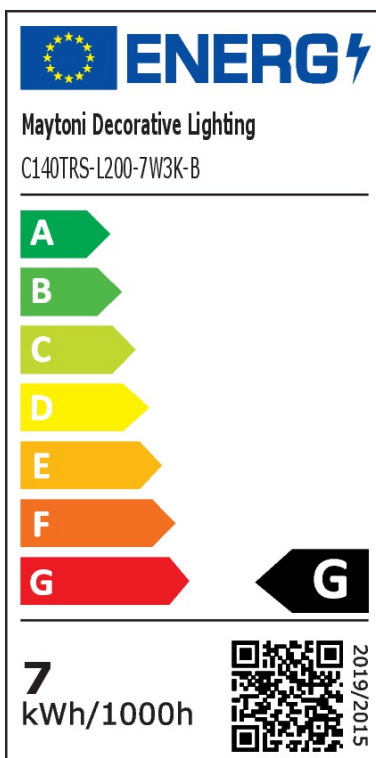

## LED Einbauleuchte Focus T in Schwarz 7W 460lm 316mm

Einbaustrahler

UVP: 40,90 Euro

Haben Sie eine Frage zum Produkt?

info@click-licht.de

(+49) 2361 40 67 600

Montag - Freitag 09:00 - 16:00 Uhr

<b>Artikelnummer</b>	A-676201
<b>Material</b>	Aluminium
<b>Farbe</b>	Schwarz
<b>Anschlussspannung</b>	220-240 V
<b>Leistungsaufnahme</b>	7 W
<b>Schutzklasse</b>	II
<b>Schutzart</b>	IP20
<b>H?henverstellbar</b>	40-200 m
<b>Schwenkbar ?</b>	20
<b>Montageart</b>	Einbau
<b>Lichtaustritt</b>	unten
<b>Dimmbar</b>	Nein
<b>Lichttechnologie</b>	LED
<b>Bauform</b>	LED-Platine
<b>Farbtemperatur</b>	3000 Kelvin
<b>Lichtfarbe</b>	Warmwei?
<b>Lichtstrom</b>	460 lm
<b>Farbwiedergabeindex</b>	90
<b>Lebensdauer</b>	25000 h
<b>Schaltzyklen</b>	15000
<b>Abstrahlwinkel</b>	36 Grad
<b>Anwendungsbereich</b>	Wohnzimmer, Esszimmer, Schlafzimmer, Flur

<b>Stil</b>	Modern
<b>Form</b>	rund, länglich
<b>Netzstecker</b>	Nein
<b>Leuchtmittel</b>	Ja, fest verbaut
<b>Produktmaße</b>	(H) 216 mm (L) 80 mm (Ø) 30 mm
<b>Produktgewicht</b>	0.45 kg