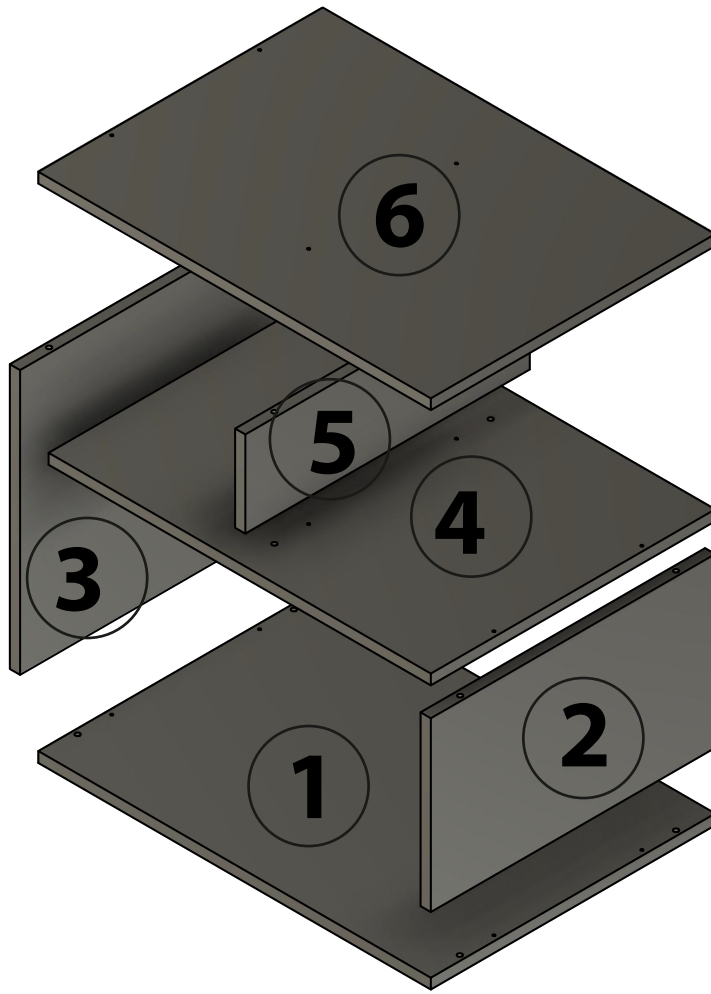

Couchtisch Wolas

Montageanleitung
Instruction manual

VCM Morgenthaler GmbH
D-79346 Endingen am Kaiserstuhl
service@vcm-gruppe.de
www.vcm-gruppe.de

no	mm	x
1-6	690x500x18	1-1
2	295x500x18	1
3	464x500x18	1
4	672x500x18	1
5	151x500x18	1