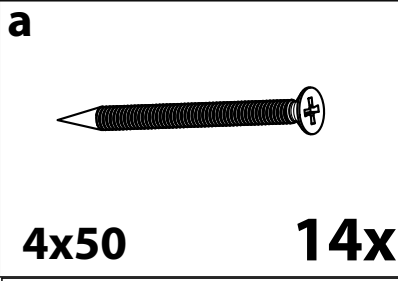

Couchtisch Wolas

Montageanleitung
Instruction manual

VCM Morgenthaler GmbH
D-79346 Endingen am Kaiserstuhl
service@vcm-gruppe.de
www.vcm-gruppe.de

no	mm	x
1-6	690x500x18	1-1
2	295x500x18	1
3	464x500x18	1
4	672x500x18	1
5	151x500x18	1